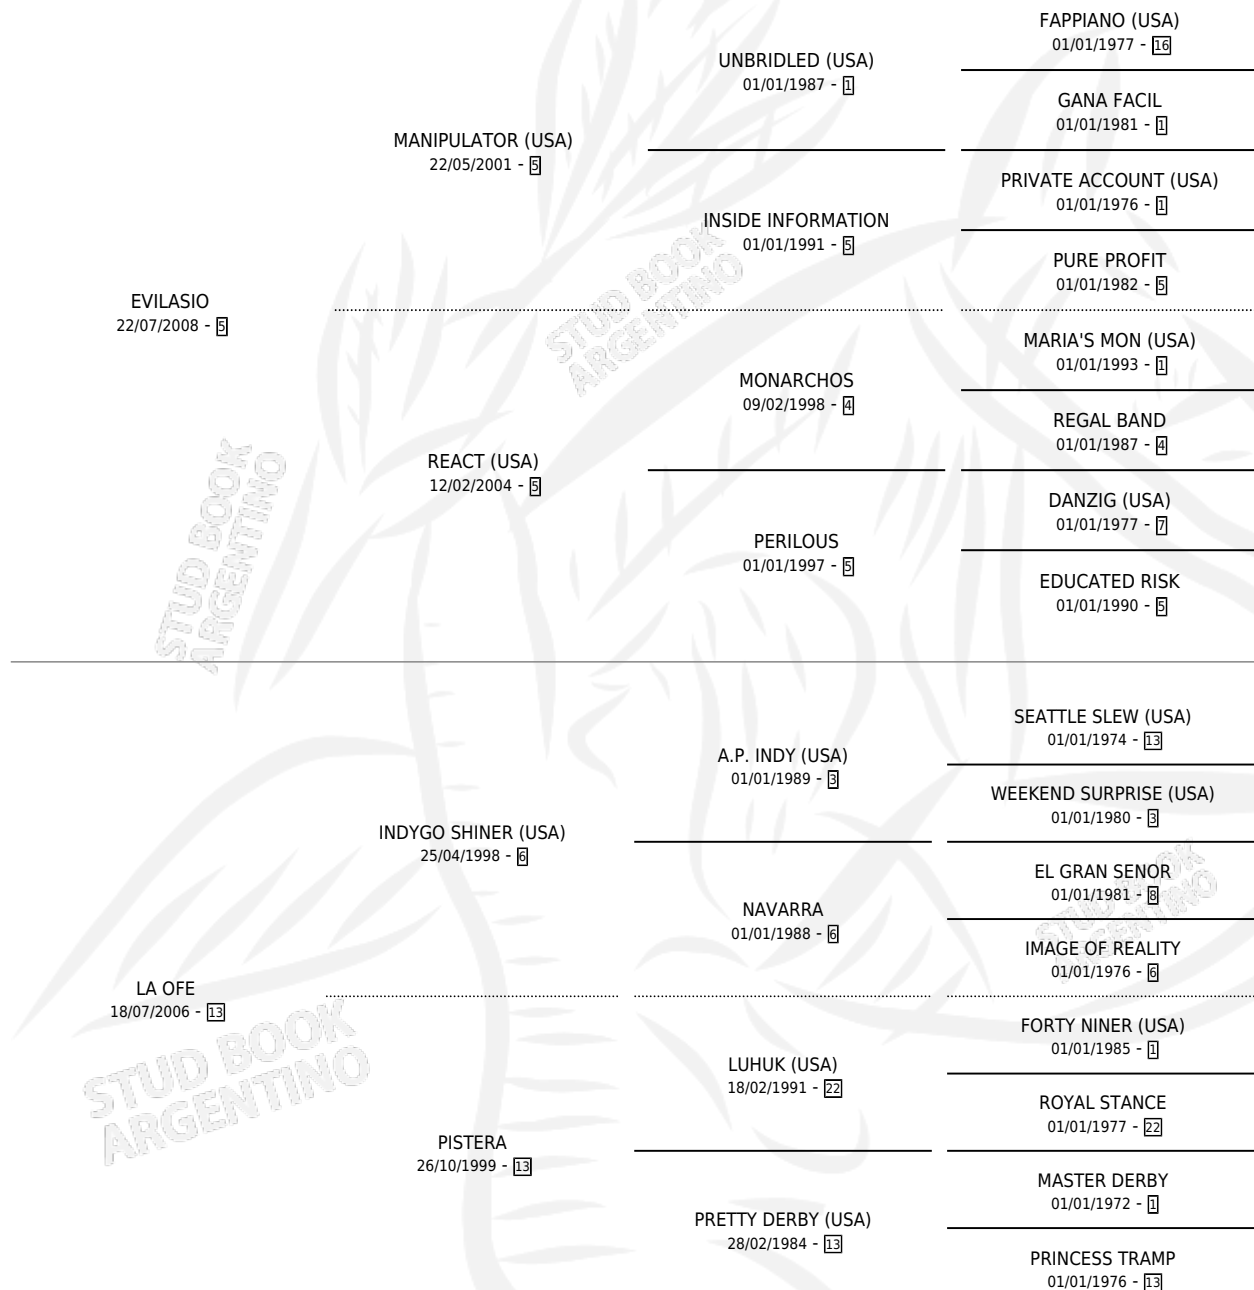

MISS OFELIA

por EVILASIO y LA OFE por INDYGO SHINER (USA)

Argentina · Hembra · Zaino · SP · 11/09/2014
Familia 13-c · Volumen 42

ESTADO

TIPIFICACIÓN SANGUÍNEA	X
TIPIFICACIÓN POR ADN	✓
PASAPORTE	✓
IDENTIFICACIÓN POR MICROCHIP	✓
REPRODUCTOR	✓

Lugar de nacimiento: El Cholo

Criador: El Cholo

PEDIGREE

CAMPAÑA

Solo carreras oficiales de Argentina

POR EDAD

EDAD	CC	1°	2°	3°	4°	5°	NP	CLC	CLG	CLCG1	CLGG1	IMPORTE	GANANCIA / CC
3 AÑOS	3	0	0	1	0	0	2	0	0	0	0	\$27,936	\$9,312
5 AÑOS	9	1	0	1	1	1	5	0	0	0	0	\$138,400	\$15,378
TOTALES	12	1	0	2	1	1	7	0	0	0	0	\$166,336	\$13,861
%		8.3%	0.0%	16.7%	8.3%	8.3%	58.3%	0.0%	0.0%	0.0%	0.0%		

Ganadora en La Plata - \$166,336, a los 5 años.

POR DISTANCIA

HIPODROMO	CC	1°	2°	3°	4°	5°	NP	CLC	CLG	CLCG1	CLGG1	IMPORTE
LA PLATA	8	1	0	1	0	1	5	0	0	0	0	\$139,936
1000 MTS	4	1	0	1	0	0	2	0	0	0	0	\$131,936
1200 MTS	4	0	0	0	0	1	3	0	0	0	0	\$8,000
SAN ISIDRO	3	0	0	1	1	0	1	0	0	0	0	\$26,400
1100 MTS	3	0	0	1	1	0	1	0	0	0	0	\$26,400
TANDIL	1	0	0	0	0	0	1	0	0	0	0	\$0
1000 MTS	1	0	0	0	0	0	1	0	0	0	0	\$0