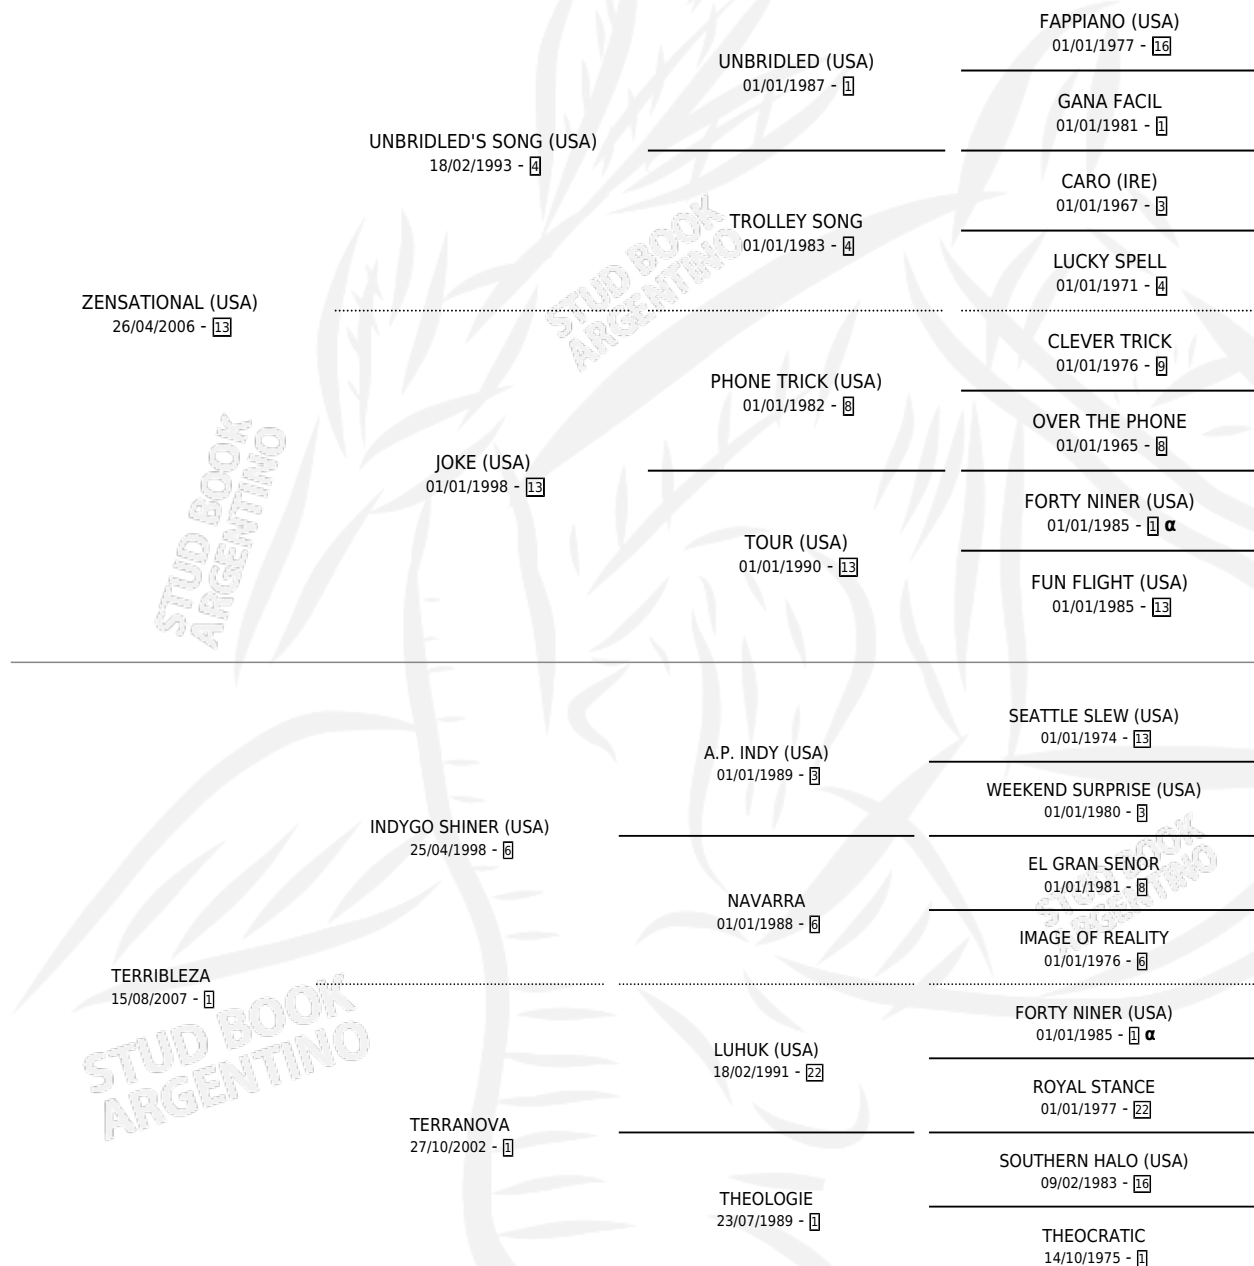

TERRITORIAL

por ZENSATIONAL (USA) y TERRIBLEZA por INDYGO SHINER (USA)

Argentina · Macho · Alazan · SP · 29/09/2014
Familia 1-w · Volumen 42

ESTADO

TIPIFICACIÓN SANGUÍNEA	X
TIPIFICACIÓN POR ADN	✓
PASAPORTE	✓
IDENTIFICACIÓN POR MICROCHIP	✓
REPRODUCTOR	X

Lugar de nacimiento: El Trebol

Criador: El Trebol

PEDIGREE

INBREEDING : α

CAMPAÑA

Solo carreras oficiales de Argentina

POR EDAD

EDAD	CC	1°	2°	3°	4°	5°	NP	CLC	CLG	CLCG1	CLGG1	IMPORTE	GANANCIA / CC
3 AÑOS	1	0	1	0	0	0	0	0	0	0	0	\$59,500	\$59,500
4 AÑOS	9	2	0	3	1	0	3	0	0	0	0	\$290,000	\$32,222
TOTALES	10	2	1	3	1	0	3	0	0	0	0	\$349,500	\$34,950
%		20.0%	10.0%	30.0%	10.0%	0.0%	30.0%	0.0%	0.0%	0.0%	0.0%		

Ganador de 2 carreras en San Isidro y Palermo - \$349,500, a los 4 años.

POR DISTANCIA

HIPODROMO	CC	1°	2°	3°	4°	5°	NP	CLC	CLG	CLCG1	CLGG1	IMPORTE
PALERMO	8	1	1	2	1	0	3	0	0	0	0	\$235,500
1000 MTS	8	1	1	2	1	0	3	0	0	0	0	\$235,500
SAN ISIDRO	2	1	0	1	0	0	0	0	0	0	0	\$114,000
1000 MTS	2	1	0	1	0	0	0	0	0	0	0	\$114,000