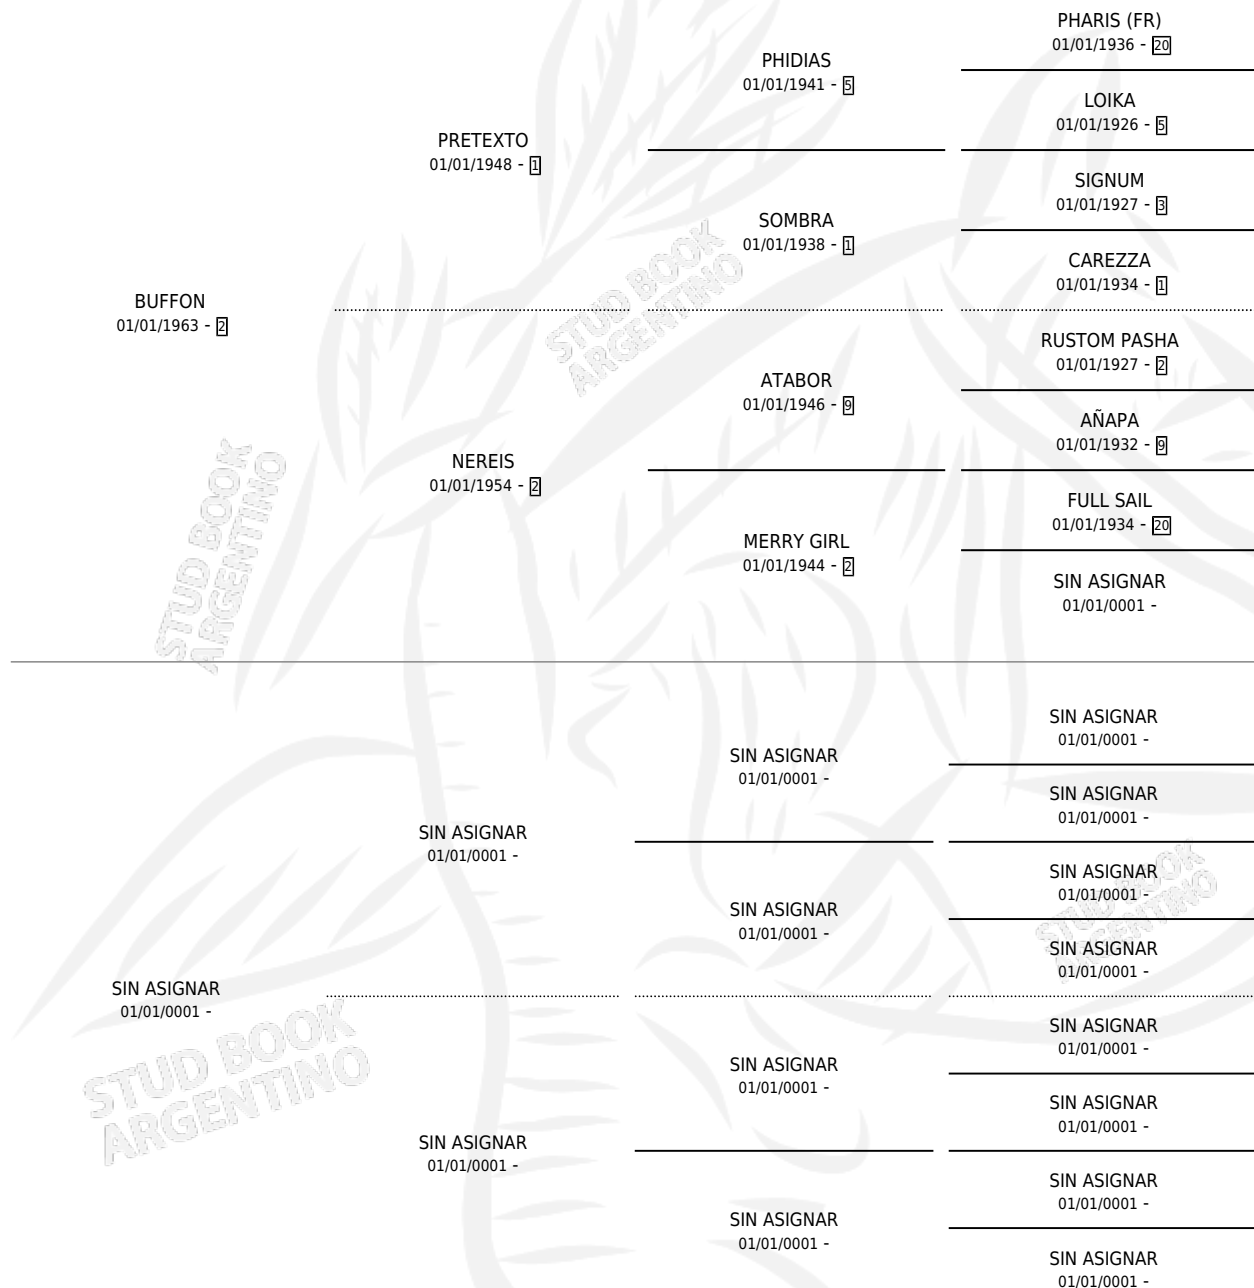

INDIA TALERA

por **BUFFON** y **SIN ASIGNAR** por **SIN ASIGNAR**

Argentina · Hembra · Alazan · SP · 16/10/1976
Familia · Volumen 29

ESTADO

TIPIFICACIÓN SANGUÍNEA	X
TIPIFICACIÓN POR ADN	X
PASAPORTE	X
IDENTIFICACIÓN POR MICROCHIP	X
REPRODUCTOR	✓

Lugar de nacimiento: Campo particular

Criador: Navarro Reynaldo Celso

~

HIJOS

	MACHOS	HEMBRAS
3 NACIERON	1	2
SIN ACTUACIONES		

PEDIGREE

S

cimientos 3 / Efectividad 25.00%

PADRILLO	PRODUCTO	CRIADOR	1ER SERVICIO	ÚLTIMO SERVICIO
EL SUMARIO	Ø		21/11/1993	23/11/1993
INDIA TALERA	INDIO PELADO (M A, 29/09/1993)	DON WALDINO	06/10/1992	12/10/1992
ACLARADO	INDIA ACLARADA (H Z, 26/07/1988)	DON WALDINO	18/09/1987	18/09/1987
IRRITABLE	Ø		11/10/1986	15/10/1986
IRRITABLE	INDIA IRRITADA (H A, 13/09/1986)	SIN DATO	10/10/1985	12/10/1985
MOTRICO	Ø			
SIN ASIGNAR	Ø			
SIN ASIGNAR	Ø			
SIN ASIGNAR	Ø			
SIN ASIGNAR	Ø			
MOTRICO	Ø			
BURLADERO	Ø			