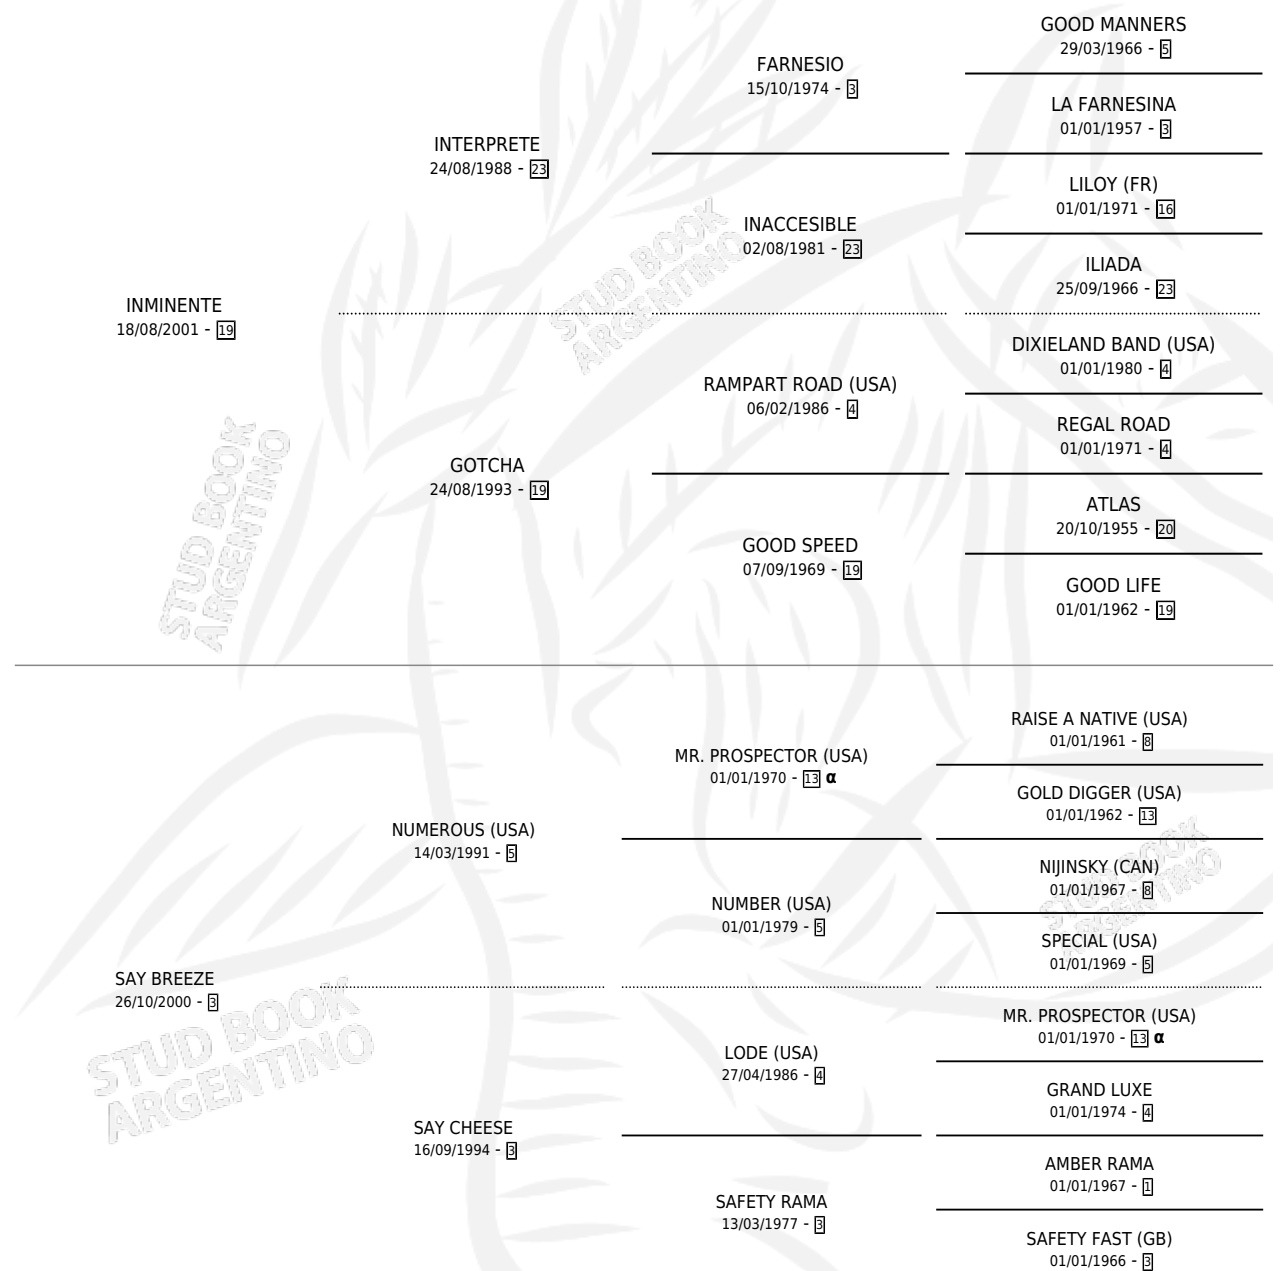

FREEZ

por **INMINENTE** y **SAY BREEZE** por **NUMEROUS (USA)**

Argentina · Macho · Alazan · SP · 13/10/2014
Familia 3-i · Volumen 42

ESTADO

TIPIFICACIÓN SANGUÍNEA	X
TIPIFICACIÓN POR ADN	✓
PASAPORTE	✓
IDENTIFICACIÓN POR MICROCHIP	✓
REPRODUCTOR	X

Lugar de nacimiento: El Trebol

Criador: El Trebol

PEDIGREE

INBREEDING : α

CAMPAÑA

Solo carreras oficiales de Argentina

POR EDAD

EDAD	CC	1°	2°	3°	4°	5°	NP	CLC	CLG	CLCG1	CLGG1	IMPORTE	GANANCIA / CC
2 AÑOS	2	0	0	0	0	0	2	0	0	0	0	\$0	\$0
3 AÑOS	1	0	0	0	0	0	1	0	0	0	0	\$0	\$0
TOTALES	3	0	0	0	0	0	3	0	0	0	0	\$0	\$0
%		0.0%	0.0%	0.0%	0.0%	0.0%	100%	0.0%	0.0%	0.0%	0.0%		

CARRERAS

FECHA	E	HIP. N°	O	DIST.	PREMIO	CAT.	PISTA	JOCKEY	CABALLERIZA CUIDADOR	POS.	IMPORTE	PAGO	
03/09/2017	3	SLU	3	4	1400	SERXENS	ALW	ARENA	CONTI SANTIAGO FABIAN	LA LEONOR (LPT) SOSA GERARDO ALBERTO	10	\$0	11.10
04/06/2017	2	SLU	3	4	1300	REVISTA PALERMO	ALW	ARENA	OLMO JONATHAN EZEQUIEL	LA LEONOR (LPT) SOSA GERARDO ALBERTO	13	\$0	16.50
19/03/2017	2	SLU	4	5	800	PARQUE AST. LA PUNTA	ALW	ARENA	OLMO JONATHAN EZEQUIEL	LA LEONOR (LPT) SOSA GERARDO ALBERTO	13	\$0	28.15