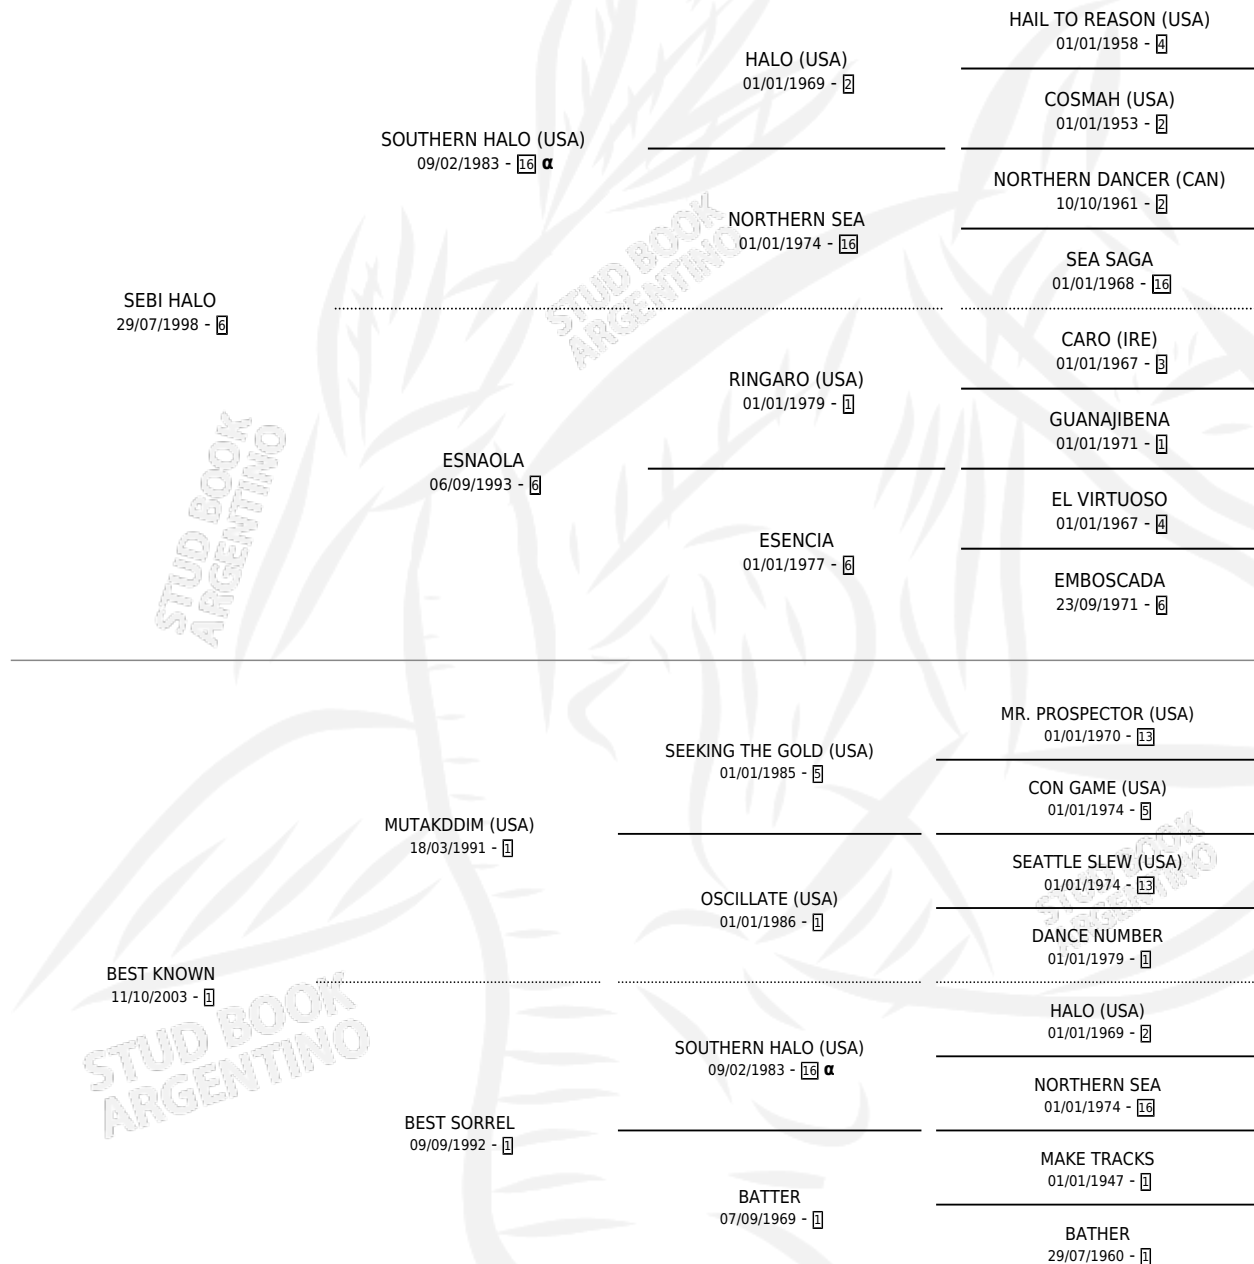

KALOHA

por SEBI HALO y BEST KNOWN por MUTAKDDIM (USA)

Argentina · Hembra · Zaino · SP · 07/10/2014
Familia 1-I · Volumen 42

ESTADO

TIPIFICACIÓN SANGUÍNEA	X
TIPIFICACIÓN POR ADN	✓
PASAPORTE	✓
IDENTIFICACIÓN POR MICROCHIP	✓
REPRODUCTOR	X

Lugar de nacimiento: El Trebol

Criador: El Trebol

PEDIGREE

INBREEDING : α

KALOHA

Datos oficiales del Stud Book Argentino

Documento generado el 26/04/2026

studbook.org.ar