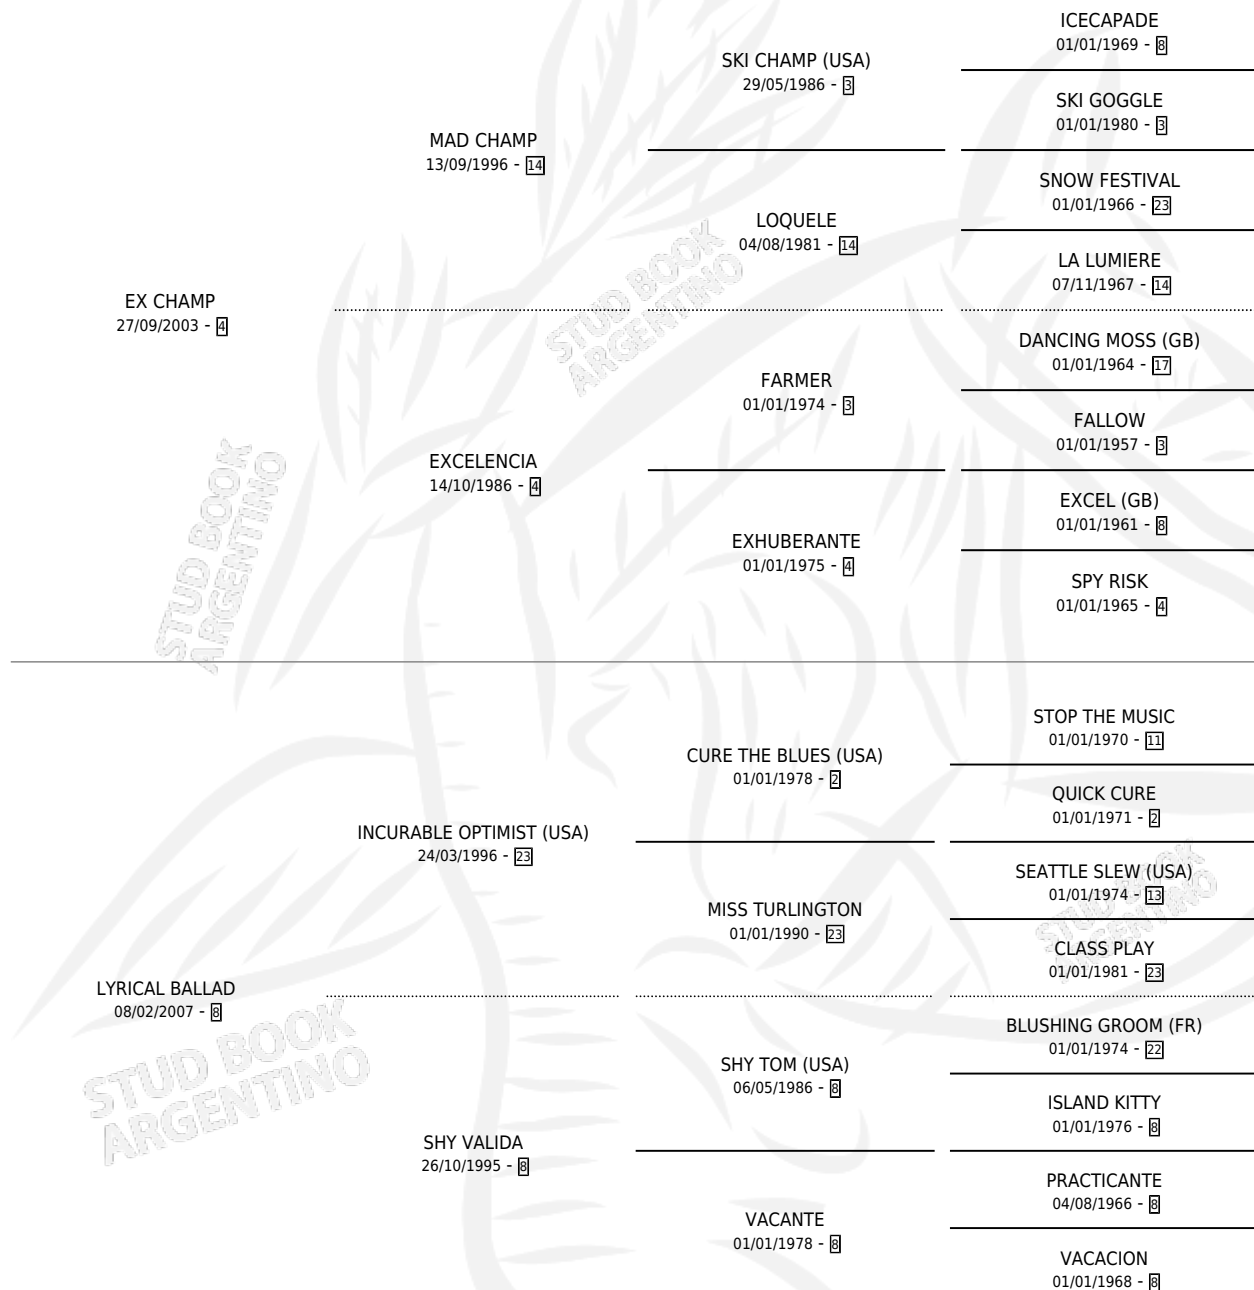

INCURABLE CHAMP

por EX CHAMP y LYRICAL BALLAD por INCURABLE OPTIMIST (USA)

Argentina · Macho · Alazan · SP · 13/10/2014
Familia 8-j · Volumen 42

ESTADO

TIPIFICACIÓN SANGUÍNEA	X
TIPIFICACIÓN POR ADN	✓
PASAPORTE	✓
IDENTIFICACIÓN POR MICROCHIP	✓
REPRODUCTOR	X

Lugar de nacimiento: La Ensenada
Criador: La Ensenada

PEDIGREE

CAMPAÑA

Solo carreras oficiales de Argentina

POR EDAD

EDAD	CC	1°	2°	3°	4°	5°	NP	CLC	CLG	CLCG1	CLGG1	IMPORTE	GANANCIA / CC
3 AÑOS	4	0	0	0	0	1	3	0	0	0	0	\$3,500	\$875
4 AÑOS	4	0	0	0	0	0	4	0	0	0	0	\$0	\$0
TOTALES	8	0	0	0	0	1	7	0	0	0	0	\$3,500	\$438
%		0.0%	0.0%	0.0%	0.0%	12.5%	87.5%	0.0%	0.0%	0.0%	0.0%		