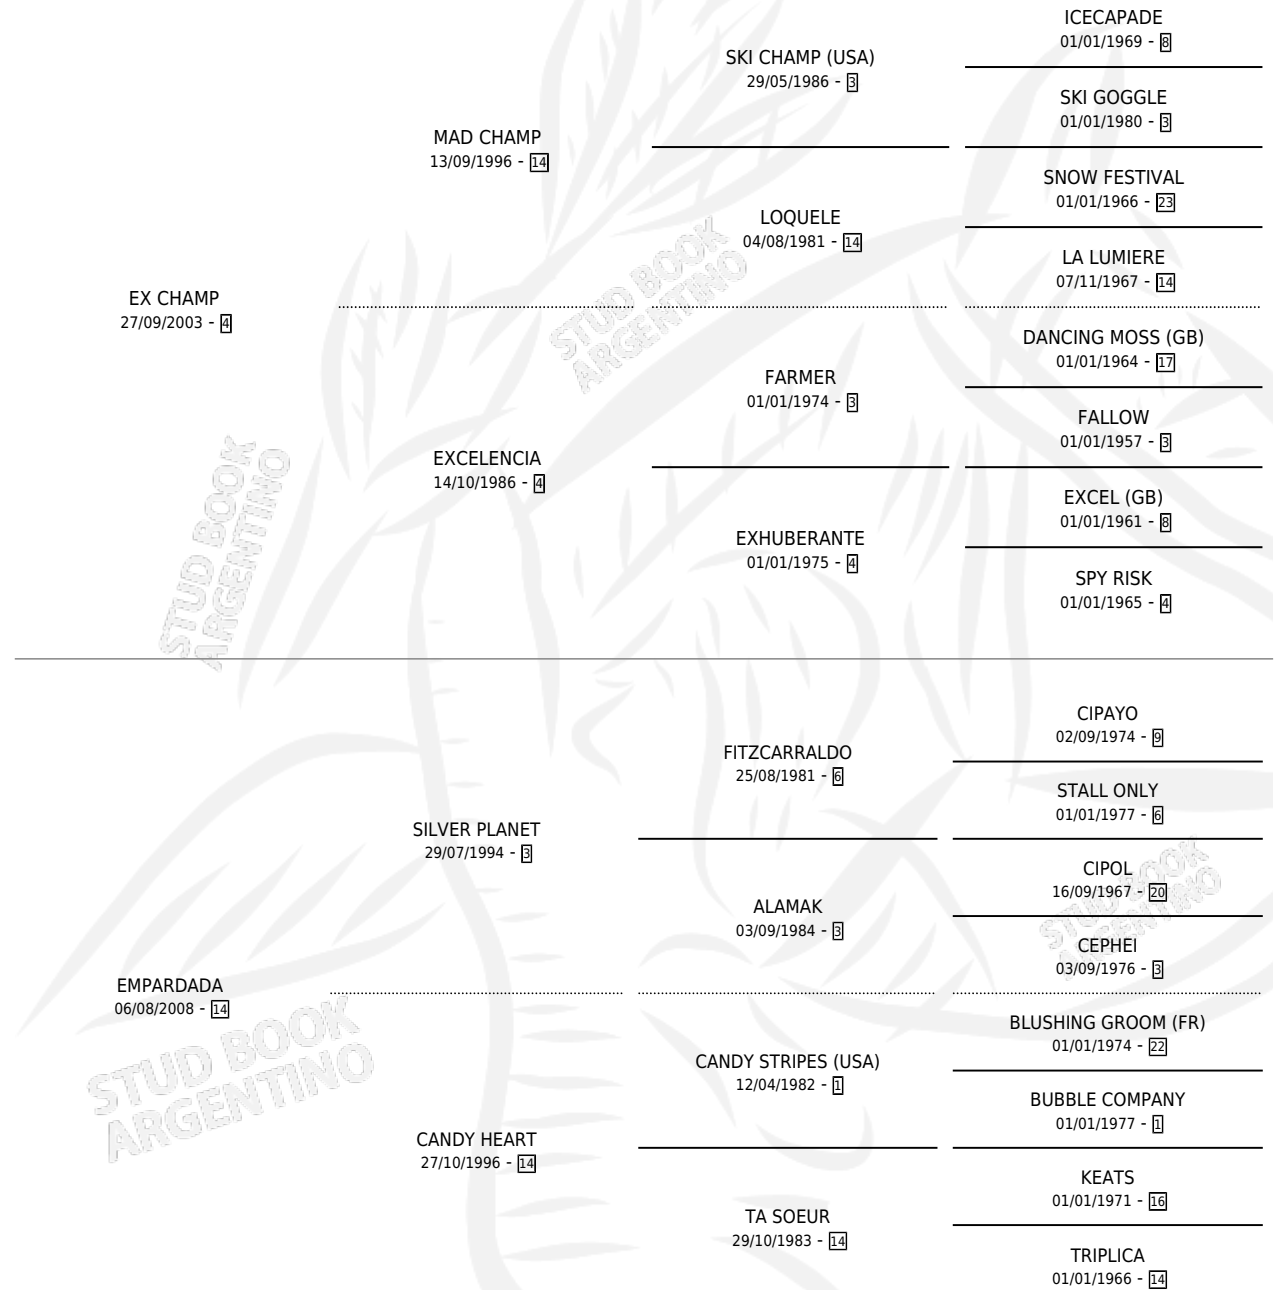

EMPHY

por **EX CHAMP** y **EMPARDADA** por **SILVER PLANET**

Argentina · Hembra · Zaino · SP · 22/09/2014
Familia 14-a · Volumen 42

ESTADO

TIPIFICACIÓN SANGUÍNEA	X
TIPIFICACIÓN POR ADN	✓
PASAPORTE	✓
IDENTIFICACIÓN POR MICROCHIP	✓
REPRODUCTOR	X

Lugar de nacimiento: La Ensenada
Criador: Campanella Mario Daniel

PEDIGREE

CAMPAÑA

Solo carreras oficiales de Argentina

POR EDAD

EDAD	CC	1°	2°	3°	4°	5°	NP	CLC	CLG	CLCG1	CLGG1	IMPORTE	GANANCIA / CC
3 AÑOS	6	0	0	0	0	0	6	0	0	0	0	\$0	\$0
4 AÑOS	1	0	0	0	0	0	1	0	0	0	0	\$0	\$0
TOTALES	7	0	0	0	0	0	7	0	0	0	0	\$0	\$0
%		0.0%	0.0%	0.0%	0.0%	0.0%	100%	0.0%	0.0%	0.0%	0.0%		