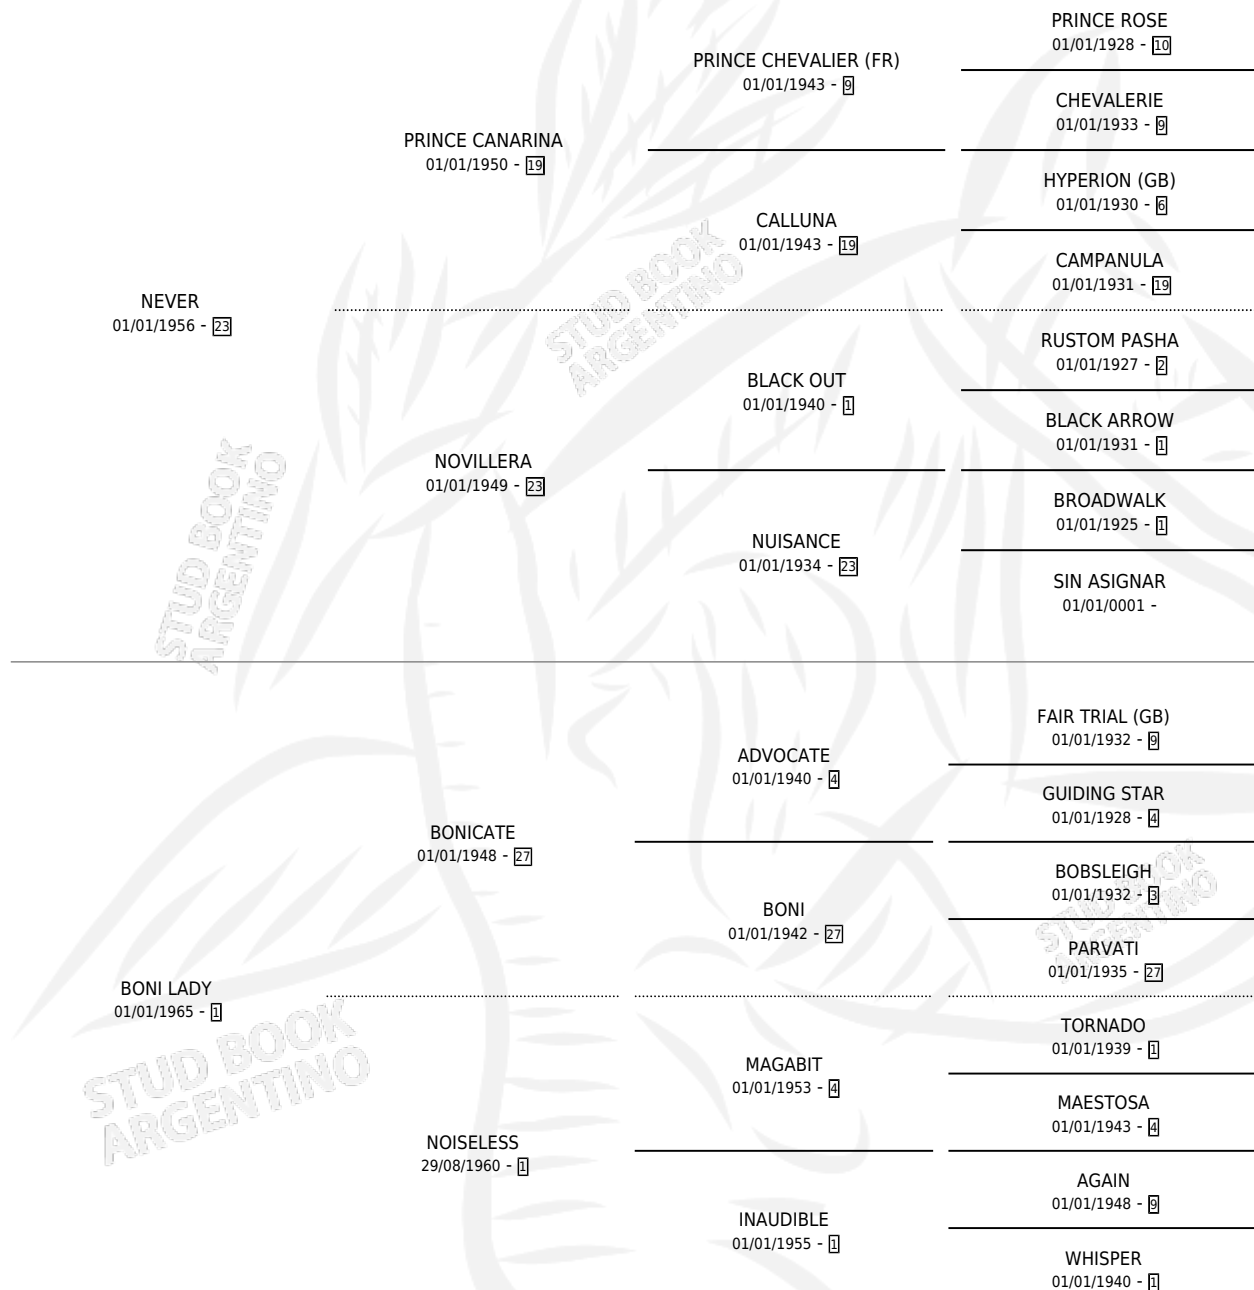

NEVER LADY

por NEVER y BONI LADY por BONICATE

Argentina · Hembra · Alazan · SP · 25/09/1976
Familia 1-t · Volumen 29

ESTADO

TIPIFICACIÓN SANGUÍNEA	X
TIPIFICACIÓN POR ADN	X
PASAPORTE	X
IDENTIFICACIÓN POR MICROCHIP	X
REPRODUCTOR	✓

Lugar de nacimiento: Campo particular

Criador: Don Simon

~

HIJOS

	MACHOS	HEMBRAS
6 NACIERON	2	4
4 CORRIERON	2	2
2 GANARON	2	0
0 GANADORES CL	0 GANADORES GR	0 GANADORES G1

PEDIGREE

CAMPAÑA

Solo carreras oficiales de Argentina