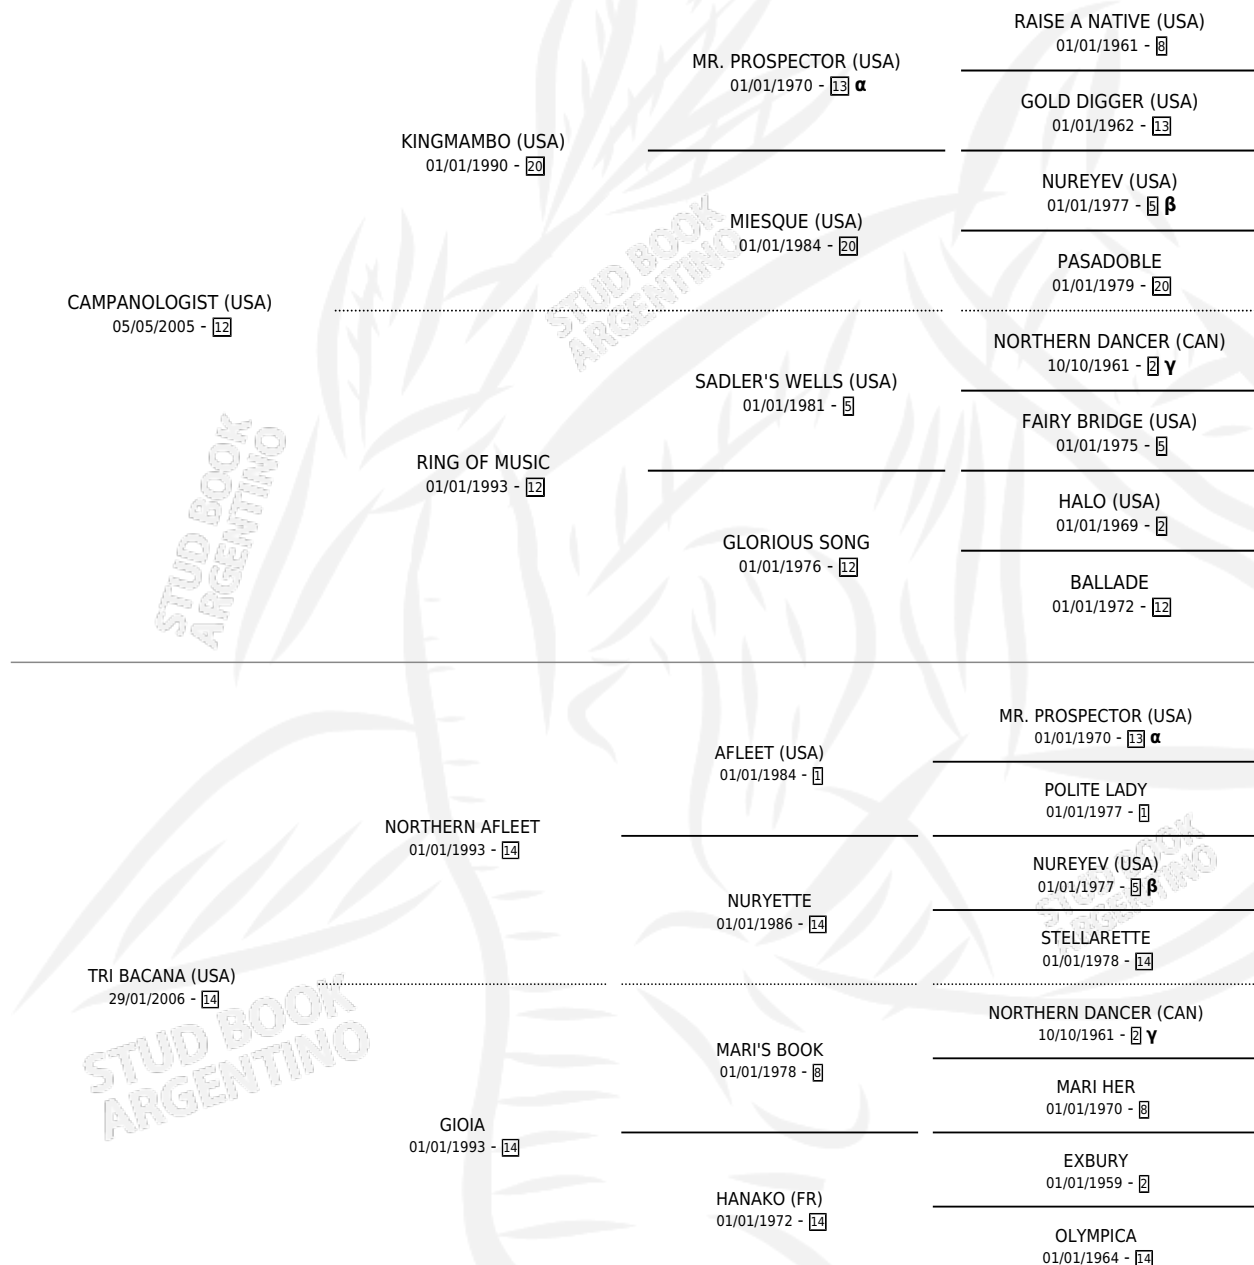

TROPICALIA

por **CAMPANOLOGIST (USA)** y **TRI BACANA (USA)** por
NORTHERN AFLEET

Argentina · Hembra · Alazan Tostado · SP · 06/10/2014
Familia 14 · Volumen 42

ESTADO

TIPIFICACIÓN SANGUÍNEA	X
TIPIFICACIÓN POR ADN	✓
PASAPORTE	✓
IDENTIFICACIÓN POR MICROCHIP	✓
REPRODUCTOR	✓

Lugar de nacimiento: Santa Maria De Araras
Criador: Santa Maria De Araras

~

HIJOS

	MACHOS	HEMBRAS
2 NACIERON	2	0
SIN ACTUACIONES		

PEDIGREE

INBREEDING : **α,β,γ**

CAMPAÑA

Solo carreras oficiales de Argentina