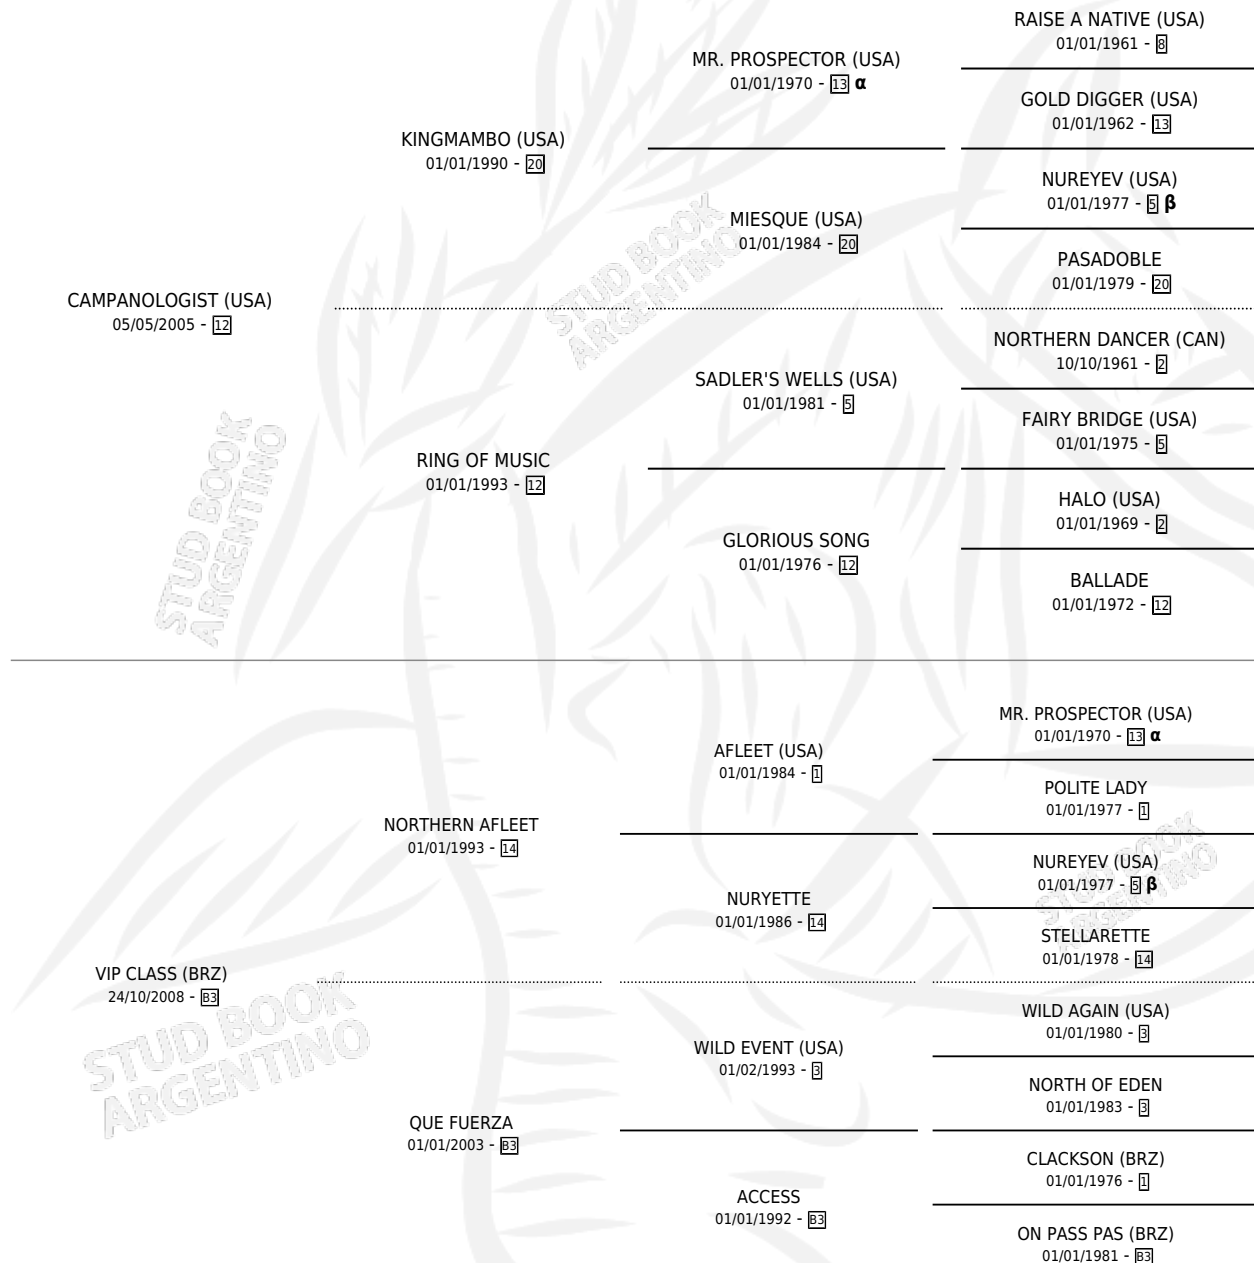

VIP QUEEN

por **CAMPANOLOGIST (USA)** y **VIP CLASS (BRZ)** por
NORTHERN AFLEET

Argentina · Hembra · Zaino Doradillo · SP · 08/10/2014
Familia B3 · Volumen 42

ESTADO

TIPIFICACIÓN SANGUÍNEA	X
TIPIFICACIÓN POR ADN	✓
PASAPORTE	✓
IDENTIFICACIÓN POR MICROCHIP	✓
REPRODUCTOR	X

Lugar de nacimiento: Santa Maria De Araras
Criador: Santa Maria De Araras

PEDIGREE

INBREEDING : **α,β**

CAMPAÑA

Solo carreras oficiales de Argentina

POR EDAD

EDAD	CC	1°	2°	3°	4°	5°	NP	CLC	CLG	CLCG1	CLGG1	IMPORTE	GANANCIA / CC
3 AÑOS	1	0	0	0	0	0	1	0	0	0	0	\$5,200	\$5,200
4 AÑOS	8	1	0	0	1	1	5	0	0	0	0	\$138,300	\$17,288
TOTALES	9	1	0	0	1	1	6	0	0	0	0	\$143,500	\$15,944
%		11.1%	0.0%	0.0%	11.1%	11.1%	66.7%	0.0%	0.0%	0.0%	0.0%		

Ganadora en La Plata - \$143,500, a los 4 años.

POR DISTANCIA

HIPODROMO	CC	1°	2°	3°	4°	5°	NP	CLC	CLG	CLCG1	CLGG1	IMPORTE
LA PLATA	8	1	0	0	1	1	5	0	0	0	0	\$143,500
1100 MTS	2	1	0	0	0	0	1	0	0	0	0	\$119,600
1000 MTS	3	0	0	0	0	1	2	0	0	0	0	\$14,400
1200 MTS	1	0	0	0	0	0	1	0	0	0	0	\$0
1300 MTS	2	0	0	0	1	0	1	0	0	0	0	\$9,500
SAN ISIDRO	1	0	0	0	0	0	1	0	0	0	0	\$0
1200 MTS	1	0	0	0	0	0	1	0	0	0	0	\$0