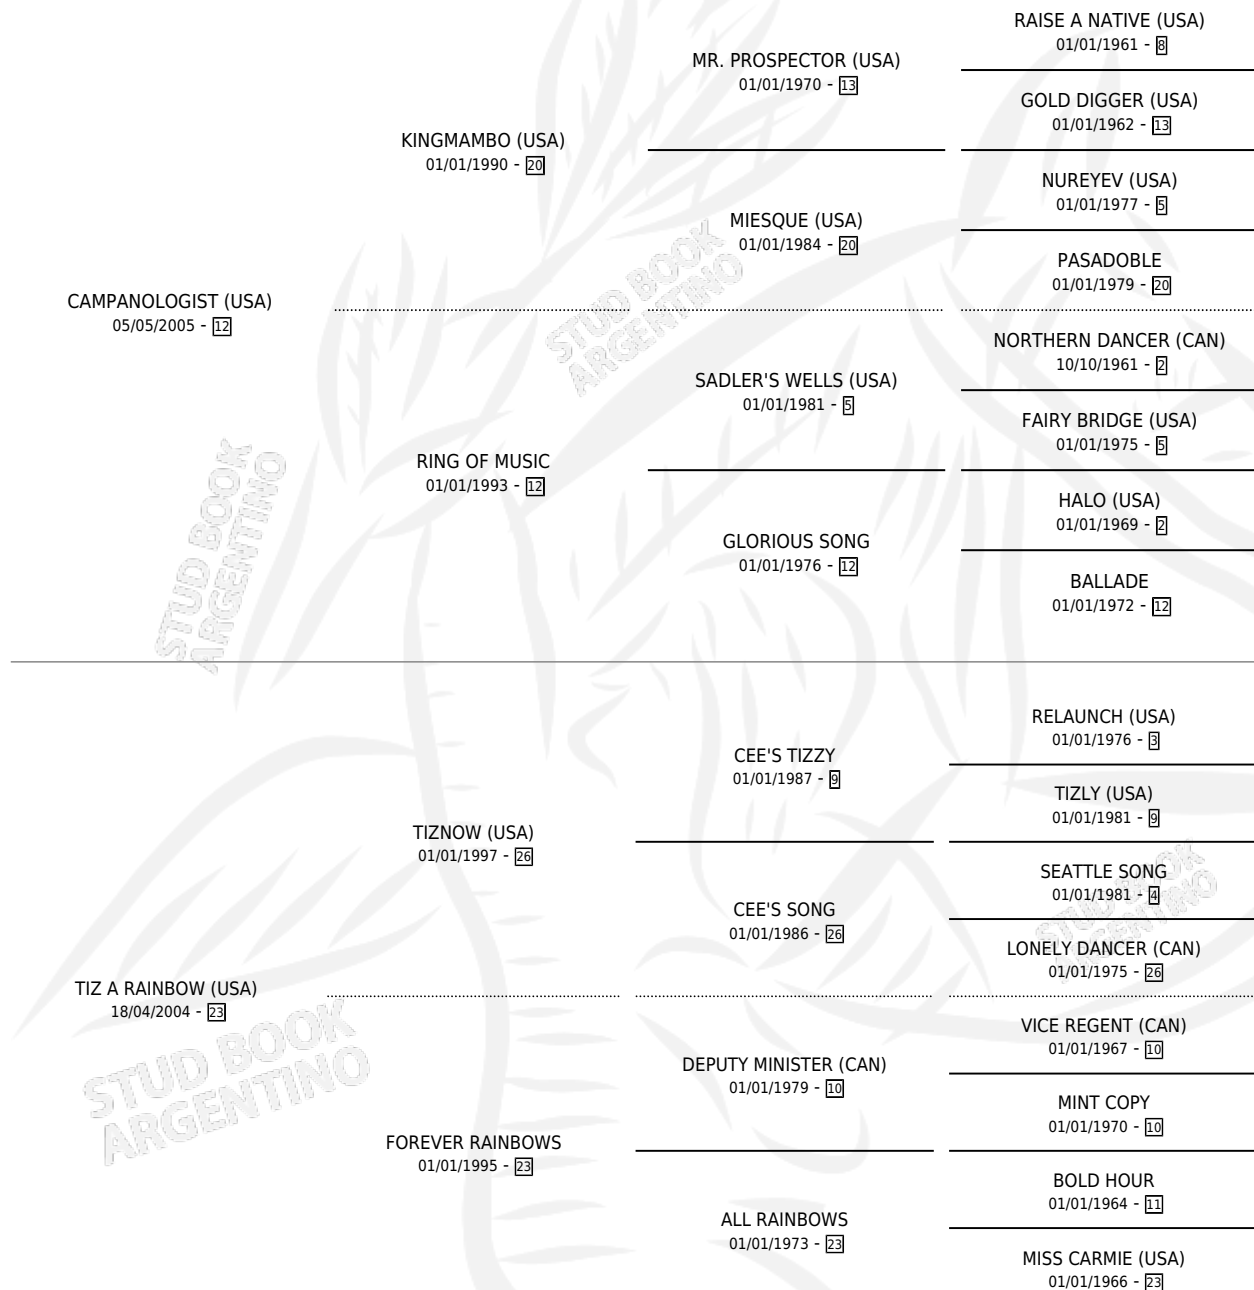

Lugar de nacimiento: Santa Maria De Araras
Criador: Santa Maria De Araras

~

HIJOS

	MACHOS	HEMBRAS
18 NACIERON	9	9
2 CORRIERON	1	1
1 GANARON	0	1

0	0	0
GANADORES CL	GANADORES GR	GANADORES G1

PEDIGREE

CAMPAÑA

Solo carreras oficiales de Argentina