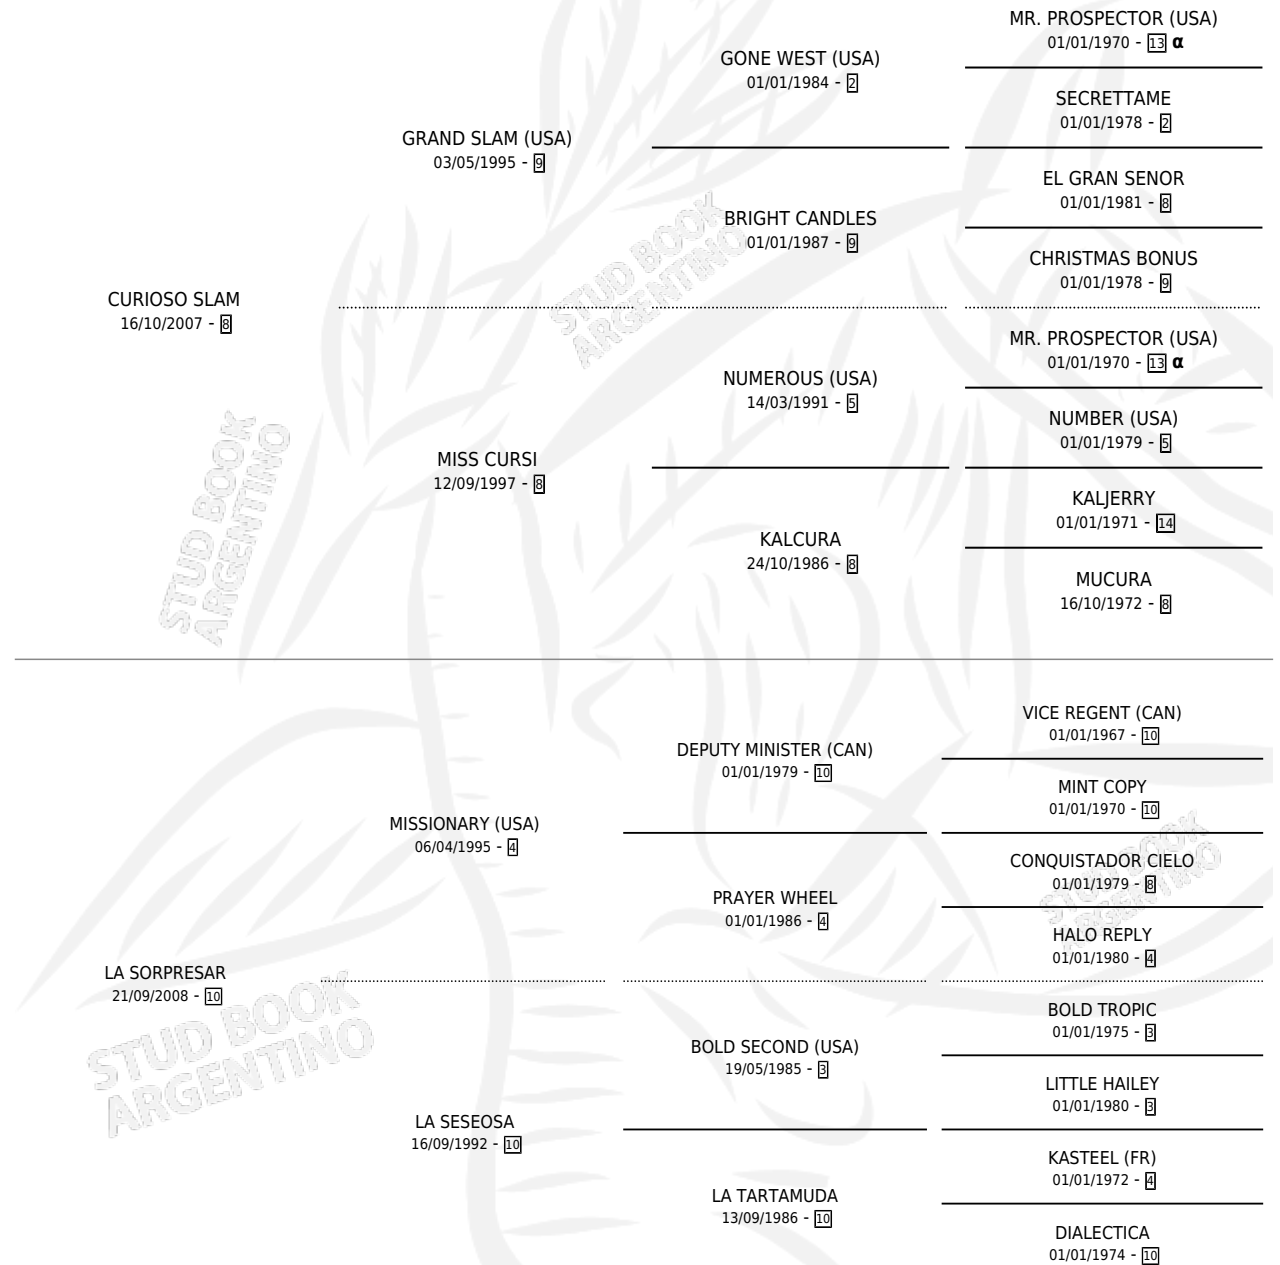

PANAM SLAM

por **CURIOSO SLAM** y **LA SORPRESAR** por **MISSIONARY (USA)**

Argentina · Hembra · Zaino · SP · 18/10/2014
Familia 10-b · Volumen 42

ESTADO

TIPIFICACIÓN SANGUÍNEA	X
TIPIFICACIÓN POR ADN	✓
PASAPORTE	✓
IDENTIFICACIÓN POR MICROCHIP	✓
REPRODUCTOR	X

Lugar de nacimiento: San Blas
Criador: Catelli Atilio Rodolfo

PEDIGREE

INBREEDING : α

CAMPAÑA

Solo carreras oficiales de Argentina

POR EDAD

EDAD	CC	1°	2°	3°	4°	5°	NP	CLC	CLG	CLCG1	CLGG1	IMPORTE	GANANCIA / CC
3 AÑOS	2	0	0	0	0	0	2	0	0	0	0	\$0	\$0
TOTALES	2	0	0	0	0	0	2	0	0	0	0	\$0	\$0
%		0.0%	0.0%	0.0%	0.0%	0.0%	100%	0.0%	0.0%	0.0%	0.0%		