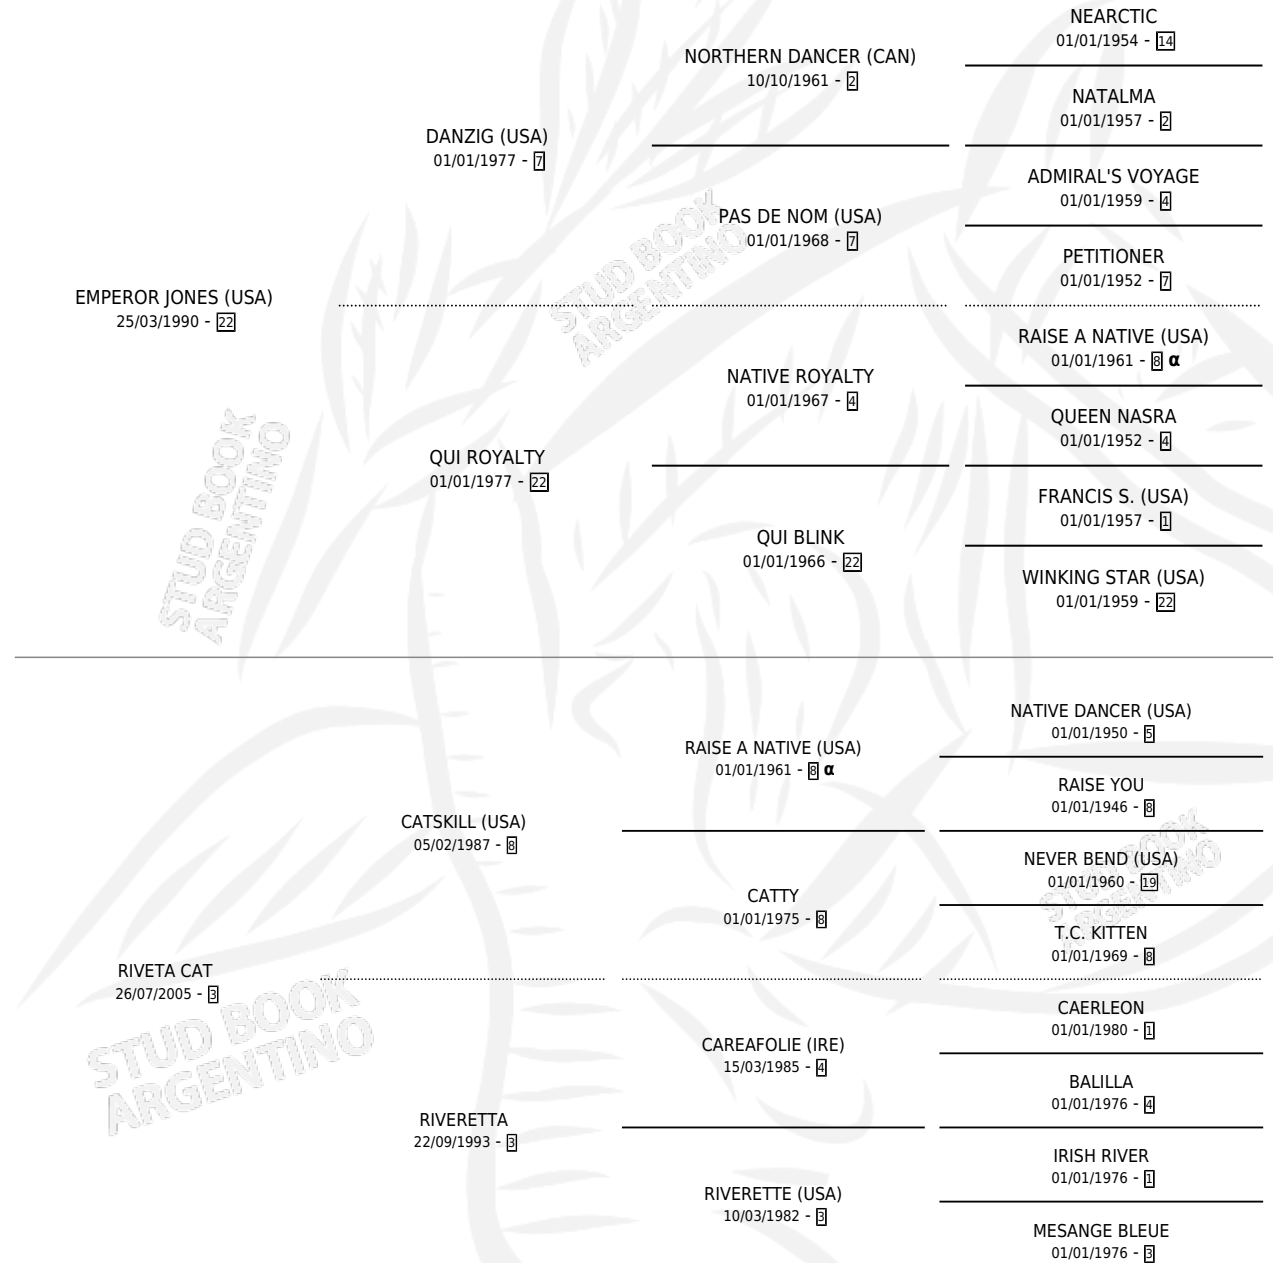

QUECHU EMPER

por **EMPEROR JONES (USA)** y **RIVETA CAT** por **CATSKILL (USA)**

Argentina · Macho · Zaino · SP · 16/09/2014
Familia 3-f · Volumen 42

ESTADO

TIPIFICACIÓN SANGUÍNEA	X
TIPIFICACIÓN POR ADN	✓
PASAPORTE	✓
IDENTIFICACIÓN POR MICROCHIP	✓
REPRODUCTOR	X

Lugar de nacimiento: Ojos Azules
Criador: Bracco Mercedes

PEDIGREE

INBREEDING : α

CAMPAÑA

Solo carreras oficiales de Argentina

POR EDAD

EDAD	CC	1°	2°	3°	4°	5°	NP	CLC	CLG	CLCG1	CLGG1	IMPORTE	GANANCIA / CC
4 AÑOS	5	1	0	0	0	0	4	0	0	0	0	\$60,000	\$12,000
TOTALES	5	1	0	0	0	0	4	0	0	0	0	\$60,000	\$12,000
%		20.0%	0.0%	0.0%	0.0%	0.0%	80.0%	0.0%	0.0%	0.0%	0.0%		