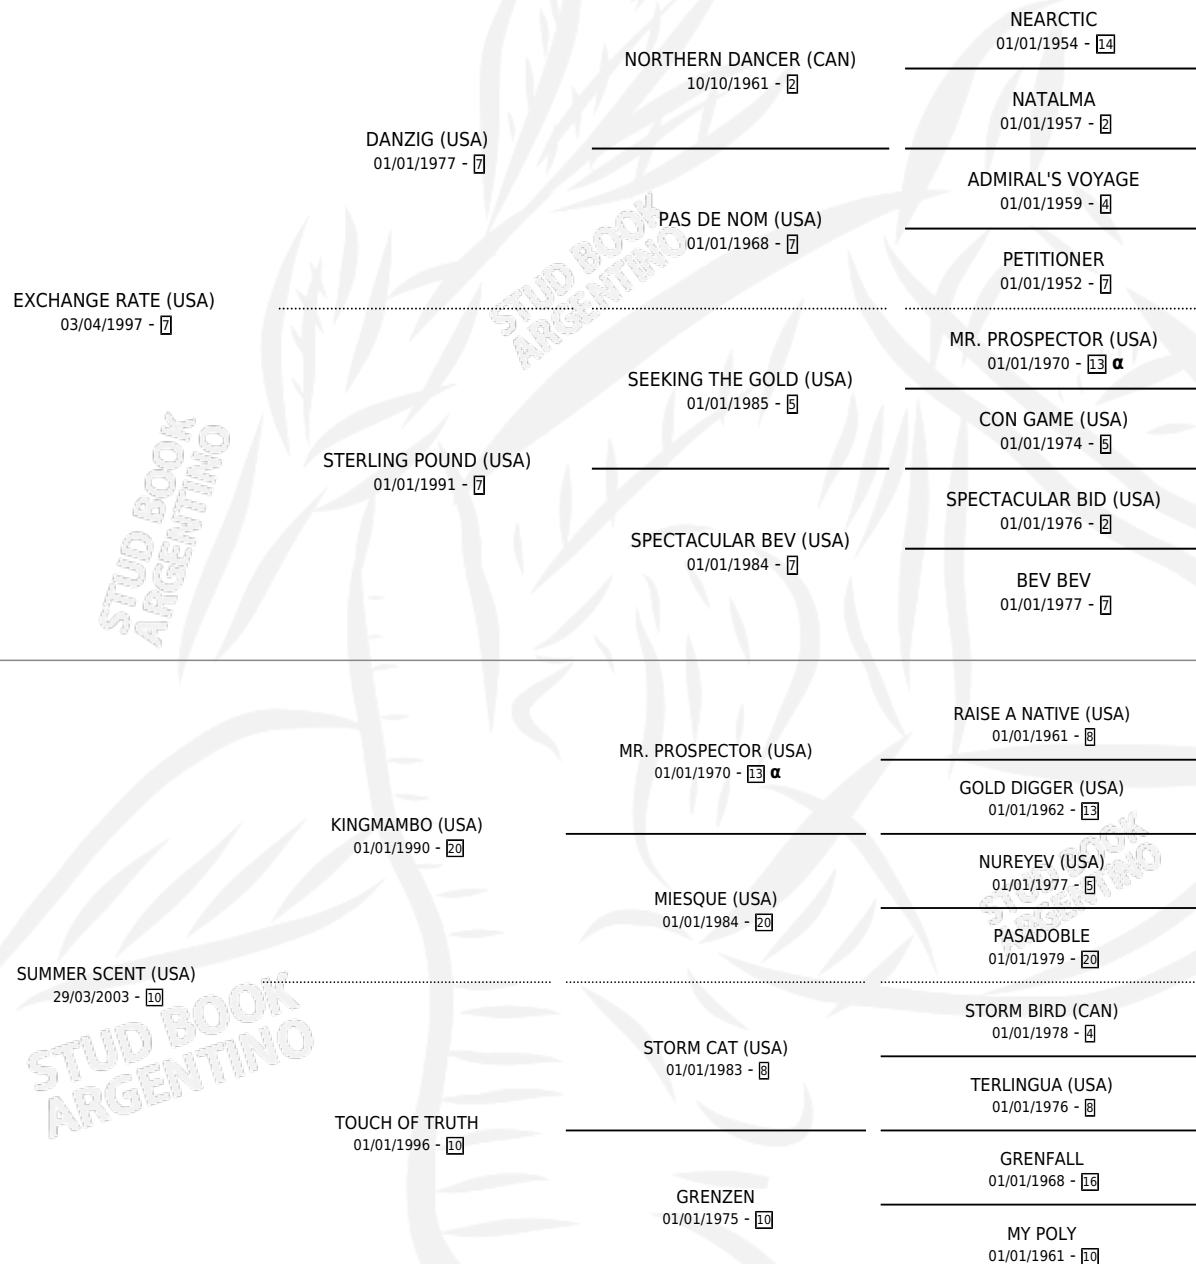

SUMMER DREAMS

por EXCHANGE RATE (USA) y SUMMER SCENT (USA) por KINGMAMBO (USA)

Argentina · Hembra · Zaino · SP · 17/09/2014
Familia 10-a · Volumen 42

ESTADO

| | |
|------------------------------|---|
| TIPIFICACIÓN SANGUÍNEA | X |
| TIPIFICACIÓN POR ADN | ✓ |
| PASAPORTE | ✓ |
| IDENTIFICACIÓN POR MICROCHIP | ✓ |
| REPRODUCTOR | ✓ |

Lugar de nacimiento: La Leyenda De Areco
Criador: La Leyenda De Areco

~

HIJOS

| | MACHOS | HEMBRAS |
|--------------------------|--------------------------|--------------------------|
| 6 NACIERON | 5 | 1 |
| 1 CORRIERON | 1 | 0 |
| 1 GANARON | 1 | 0 |
| 0 GANADORES CL | 0 GANADORES GR | 0 GANADORES G1 |

PEDIGREE

INBREEDING : α

CAMPAÑA

Solo carreras oficiales de Argentina

POR EDAD

| EDAD | CC | 1° | 2° | 3° | 4° | 5° | NP | CLC | CLG | CLCG1 | CLGG1 | IMPORTE | GANANCIA / CC |
|---------|----|-------|------|------|------|------|-------|------|------|-------|-------|----------|---------------|
| 3 AÑOS | 2 | 1 | 0 | 0 | 0 | 0 | 1 | 0 | 0 | 0 | 0 | \$87,000 | \$43,500 |
| TOTALES | 2 | 1 | 0 | 0 | 0 | 0 | 1 | 0 | 0 | 0 | 0 | \$87,000 | \$43,500 |
| % | | 50.0% | 0.0% | 0.0% | 0.0% | 0.0% | 50.0% | 0.0% | 0.0% | 0.0% | 0.0% | | |