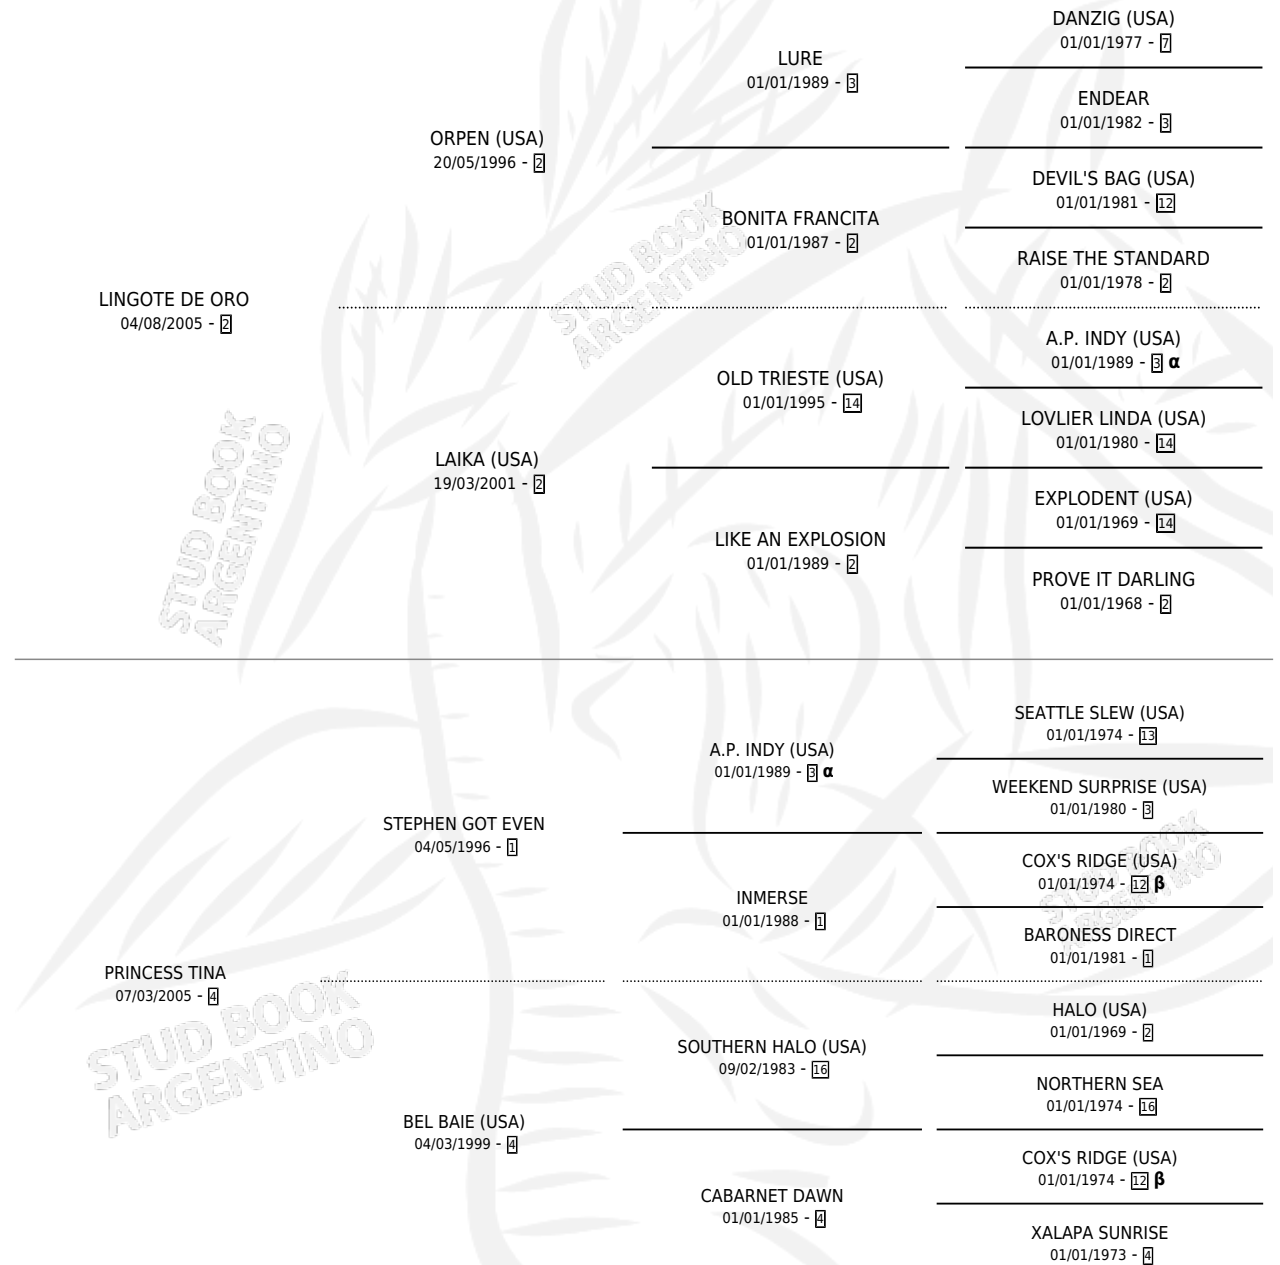

PRINCIPE DE ORO

por LINGOTE DE ORO y PRINCESS TINA por STEPHEN GOT EVEN

Argentina · Macho · Alazan · SP · 17/10/2014
Familia 4-m · Volumen 42

ESTADO

TIPIFICACIÓN SANGUÍNEA	X
TIPIFICACIÓN POR ADN	✓
PASAPORTE	✓
IDENTIFICACIÓN POR MICROCHIP	✓
REPRODUCTOR	X

Lugar de nacimiento: La Leyenda De Areco
Criador: El Angel De Venecia S.R.L.

PEDIGREE

INBREEDING : α, β

PRINCIPE DE ORO

Datos oficiales del Stud Book Argentino

Documento generado el 14/05/2026

studbook.org.ar