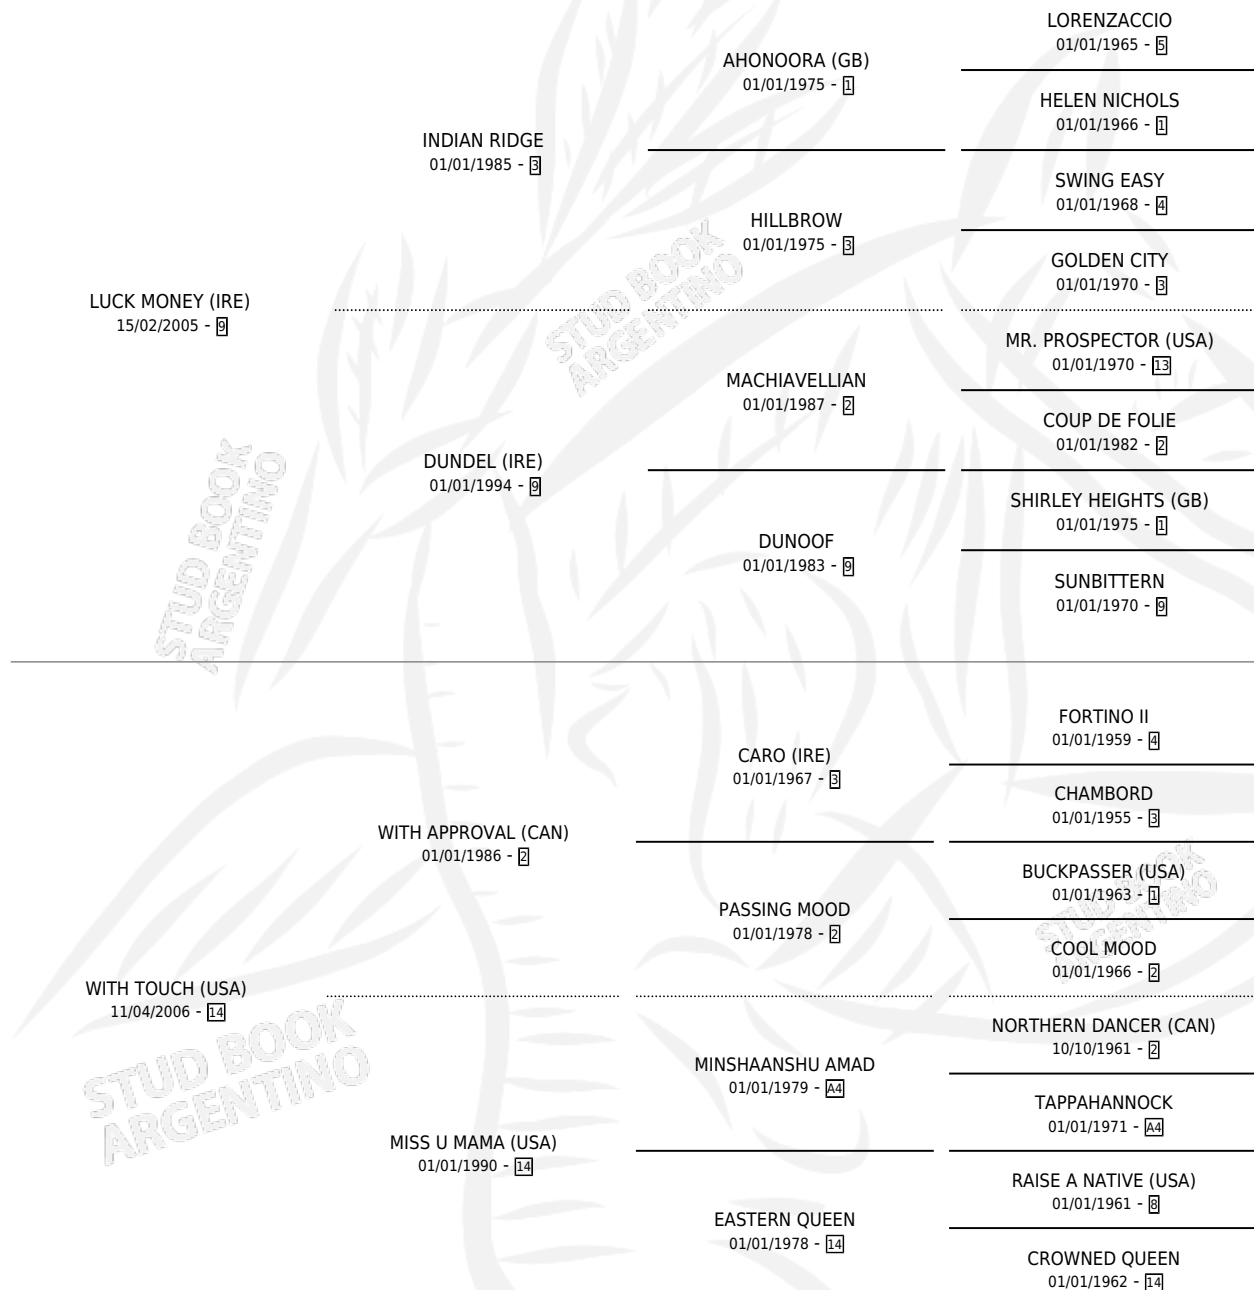

WITH MONEY

por LUCK MONEY (IRE) y WITH TOUCH (USA) por WITH APPROVAL (CAN)

Argentina · Macho · Alazan · SP · 11/10/2014
Familia 14-c · Volumen 42

ESTADO

TIPIFICACIÓN SANGUÍNEA	X
TIPIFICACIÓN POR ADN	✓
PASAPORTE	✓
IDENTIFICACIÓN POR MICROCHIP	✓
REPRODUCTOR	X

Lugar de nacimiento: La Leyenda De Areco
Criador: Seglin Luis Eduardo

PEDIGREE

CAMPAÑA

Solo carreras oficiales de Argentina

POR EDAD

EDAD	CC	1°	2°	3°	4°	5°	NP	CLC	CLG	CLCG1	CLGG1	IMPORTE	GANANCIA / CC
3 AÑOS	2	0	0	0	0	0	2	0	0	0	0	\$0	\$0
4 AÑOS	4	0	0	0	0	1	3	0	0	0	0	\$3,550	\$888
5 AÑOS	3	0	0	0	0	0	3	0	0	0	0	\$0	\$0
TOTALES	9	0	0	0	0	1	8	0	0	0	0	\$3,550	\$394
%		0.0%	0.0%	0.0%	0.0%	11.1%	88.9%	0.0%	0.0%	0.0%	0.0%		