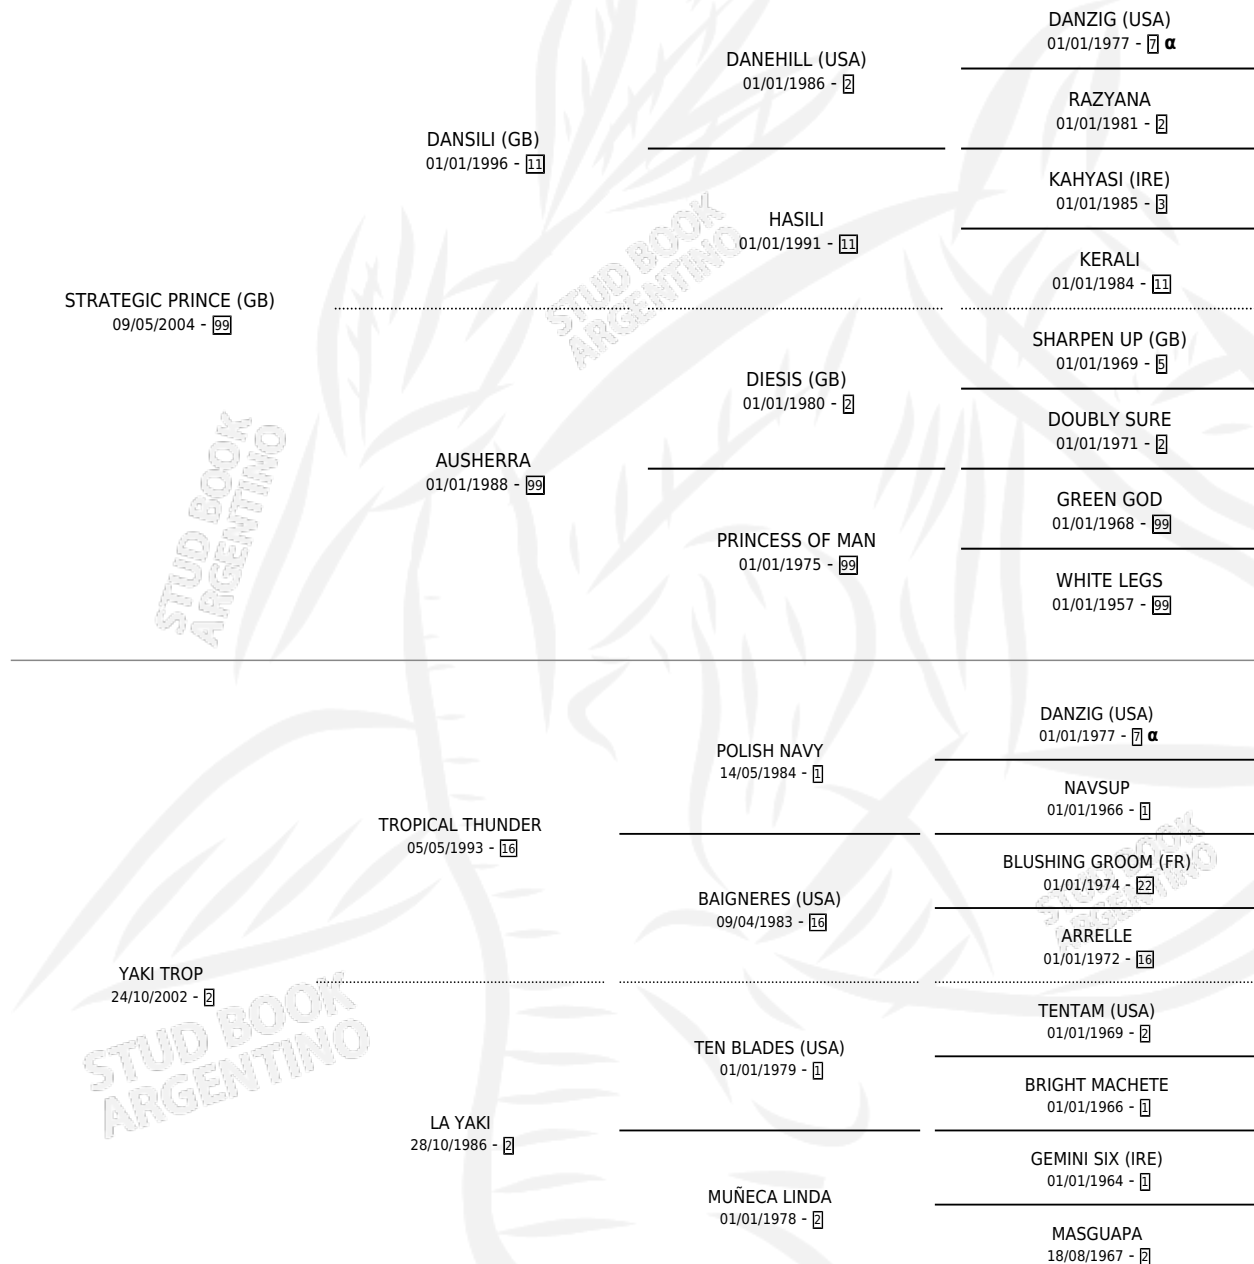

LA GRAN ESTRATEGA

por STRATEGIC PRINCE (GB) y YAKI TROP por TROPICAL THUNDER

Argentina · Hembra · Alazan · SP · 09/10/2014
Familia 2-m · Volumen 42

ESTADO

TIPIFICACIÓN SANGUÍNEA	X
TIPIFICACIÓN POR ADN	✓
PASAPORTE	✓
IDENTIFICACIÓN POR MICROCHIP	✓
REPRODUCTOR	✓

Lugar de nacimiento: La Leyenda De Areco
Criador: Fernandez Walter Javier

~

HIJOS

	MACHOS	HEMBRAS
1 NACIERON	0	1
SIN ACTUACIONES		

PEDIGREE

INBREEDING : α

CAMPAÑA

Solo carreras oficiales de Argentina

Placés en La Punta y La Plata en 13 carreras disputadas.

POR DISTANCIA

HIPODROMO	CC	1°	2°	3°	4°	5°	NP	CLC	CLG	CLCG1	CLGG1	IMPORTE
LA PLATA	8	0	3	0	1	1	3	0	0	0	0	\$106,000
1300 MTS	2	0	0	0	0	0	2	0	0	0	0	\$0
1400 MTS	2	0	2	0	0	0	0	0	0	0	0	\$60,000
1200 MTS	4	0	1	0	1	1	1	0	0	0	0	\$46,000
LA PUNTA	2	0	1	1	0	0	0	0	0	0	0	\$29,879
1200 MTS	2	0	1	1	0	0	0	0	0	0	0	\$29,879
SAN ISIDRO	3	0	0	0	1	0	2	0	0	0	0	\$6,400
1400 MTS	2	0	0	0	0	0	2	0	0	0	0	\$0
1600 MTS	1	0	0	0	1	0	0	0	0	0	0	\$6,400