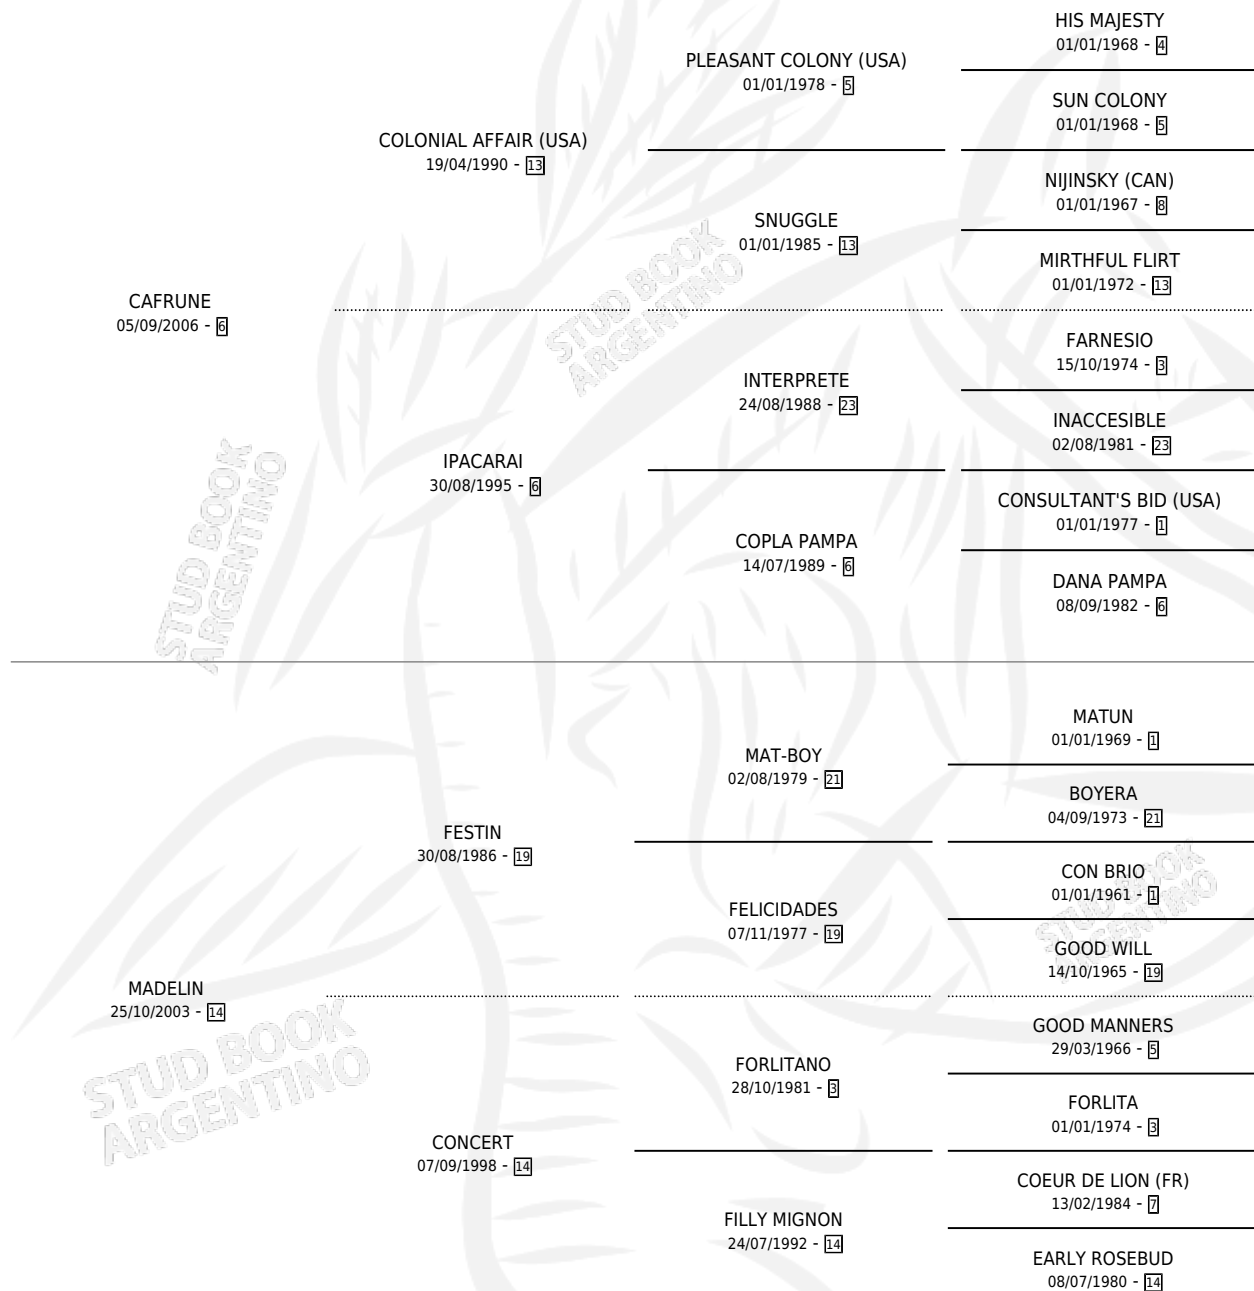

BEER CHAMP

por **CAFRUNE** y **MADÉLIN** por **FESTIN**

Argentina · Macho · Alazan · SP · 27/09/2014
Familia 14-c · Volumen 42

ESTADO

TIPIFICACIÓN SANGUÍNEA	X
TIPIFICACIÓN POR ADN	✓
PASAPORTE	✓
IDENTIFICACIÓN POR MICROCHIP	✓
REPRODUCTOR	X

Lugar de nacimiento: Don Teo

Criador: Don Teo

PEDIGREE