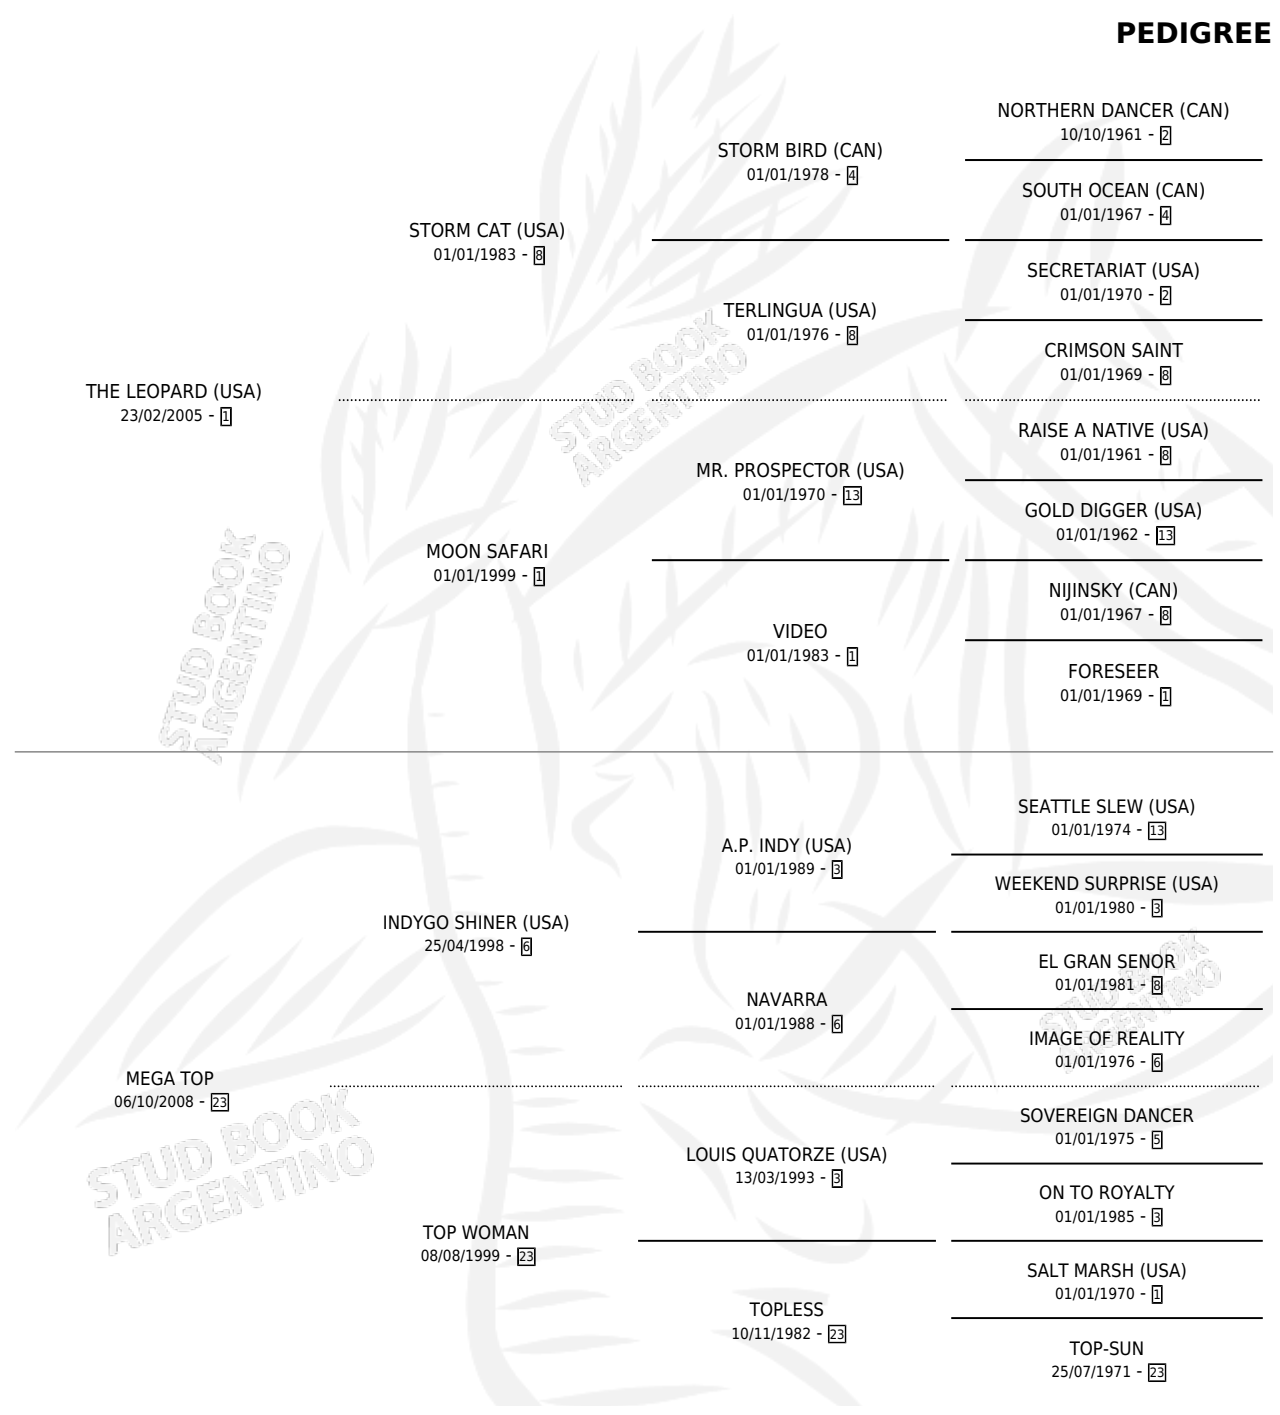

TOP LEOPARD

por THE LEOPARD (USA) y MEGA TOP por INDYGO SHINER (USA)

Argentina · Macho · Alazan · SP · 28/09/2014
Familia 23-a · Volumen 42

ESTADO

TIPIFICACIÓN SANGUÍNEA	X
TIPIFICACIÓN POR ADN	✓
PASAPORTE	✓
IDENTIFICACIÓN POR MICROCHIP	✓
REPRODUCTOR	X

Lugar de nacimiento: La Quebrada
Criador: La Quebrada

PEDIGREE

CAMPAÑA

Solo carreras oficiales de Argentina

POR EDAD

EDAD	CC	1°	2°	3°	4°	5°	NP	CLC	CLG	CLCG1	CLGG1	IMPORTE	GANANCIA / CC
3 AÑOS	10	0	1	1	2	0	6	0	0	0	0	\$95,420	\$9,542
4 AÑOS	2	1	0	1	0	0	0	0	0	0	0	\$63,660	\$31,830
7 AÑOS	3	1	1	1	0	0	0	0	0	0	0	\$164,597	\$54,866
TOTALES	15	2	2	3	2	0	6	0	0	0	0	\$323,677	\$21,578
%		13.3%	13.3%	20.0%	13.3%	0.0%	40.0%	0.0%	0.0%	0.0%	0.0%		

Ganador de 2 carreras en La Punta - \$323,677, a los 4 y 7 años.

POR DISTANCIA

HIPODROMO	CC	1°	2°	3°	4°	5°	NP	CLC	CLG	CLCG1	CLGG1	IMPORTE
LA PUNTA	4	2	1	1	0	0	0	0	0	0	0	\$212,597
1200 MTS	2	0	1	1	0	0	0	0	0	0	0	\$44,537
800 MTS	1	1	0	0	0	0	0	0	0	0	0	\$120,060
1000 MTS	1	1	0	0	0	0	0	0	0	0	0	\$48,000
SAN ISIDRO	10	0	1	2	2	0	5	0	0	0	0	\$111,080
1200 MTS	7	0	1	2	1	0	3	0	0	0	0	\$97,580
1400 MTS	3	0	0	0	1	0	2	0	0	0	0	\$13,500
PALERMO	1	0	0	0	0	0	1	0	0	0	0	\$0
1200 MTS	1	0	0	0	0	0	1	0	0	0	0	\$0