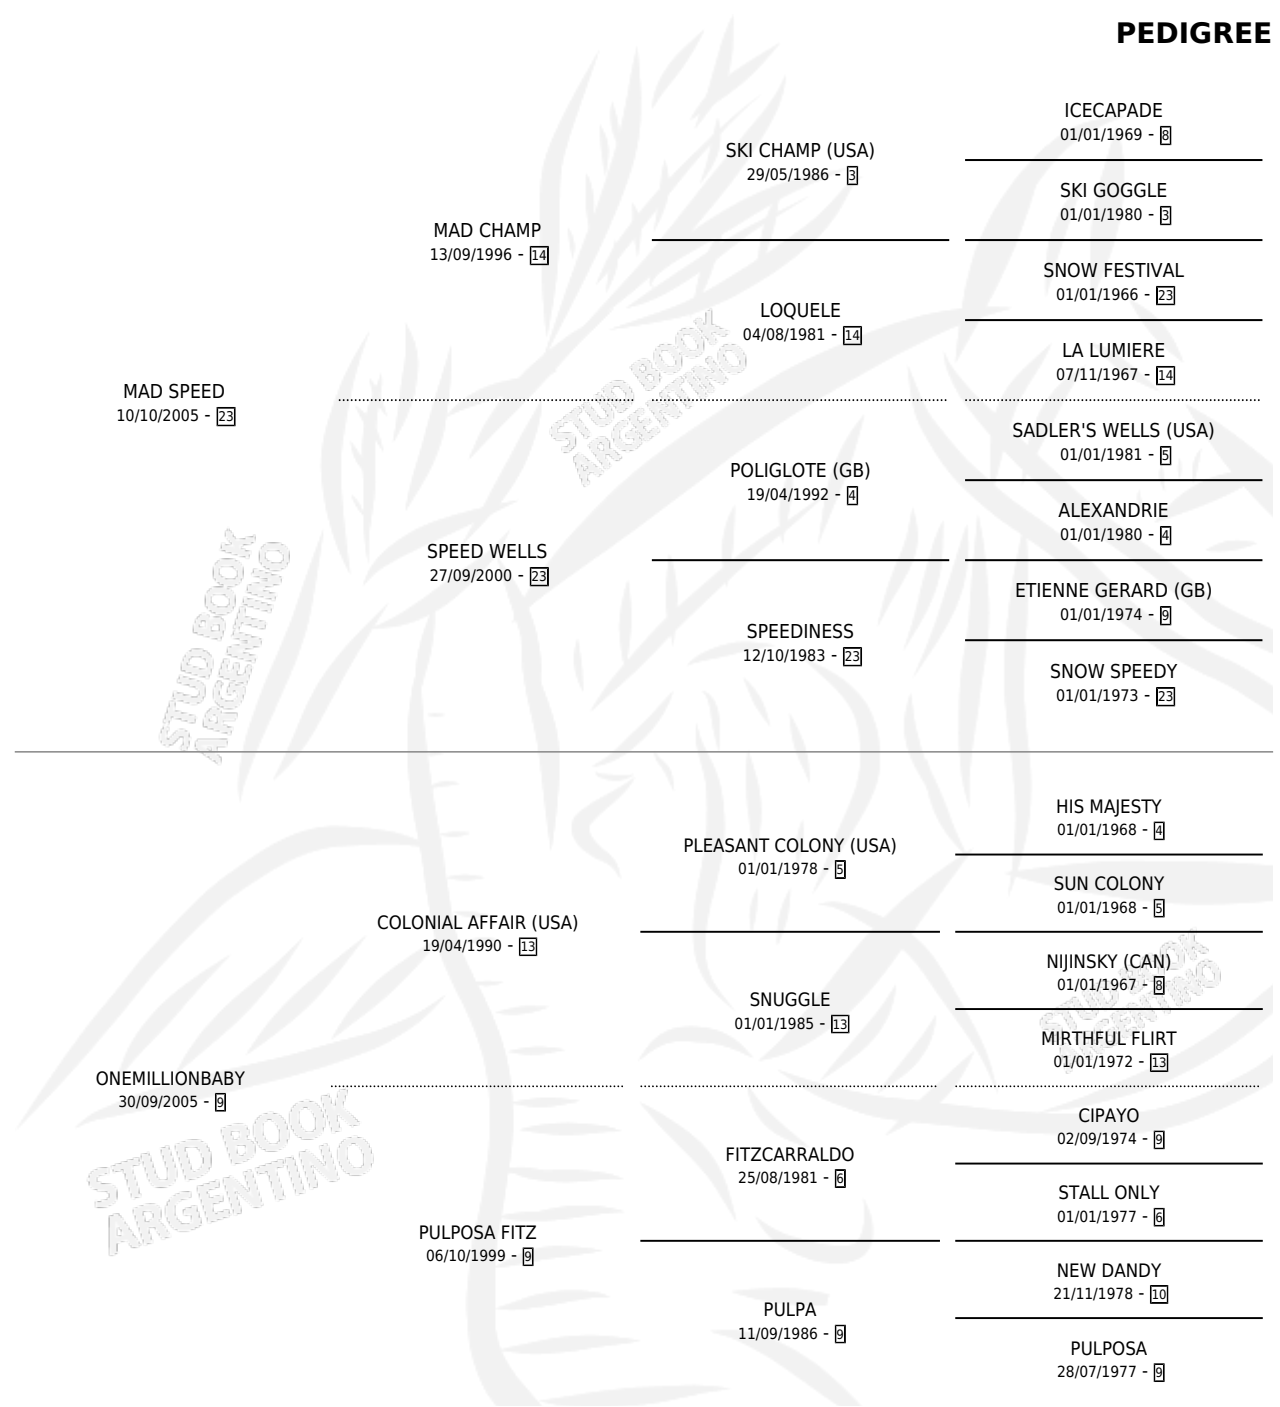

ALUNA

por MAD SPEED y ONEMILLIONBABY por COLONIAL AFFAIR (USA)

Argentina · Hembra · Zaino · SP · 29/09/2014
Familia 9-g · Volumen 42

ESTADO

TIPIFICACIÓN SANGUÍNEA	X
TIPIFICACIÓN POR ADN	✓
PASAPORTE	X
IDENTIFICACIÓN POR MICROCHIP	✓
REPRODUCTOR	✓

Lugar de nacimiento: Don Teo
Criador: Don Teo

PEDIGREE

S

mientos 0 / Efectividad 0.00%

PADRILLO	PRODUCTO	CRIADOR	1ER SERVICIO	ÚLTIMO SERVICIO
AEROSOL (BRZ)	∅		27/08/2018	27/08/2018

ALUNA

Datos oficiales del Stud Book Argentino