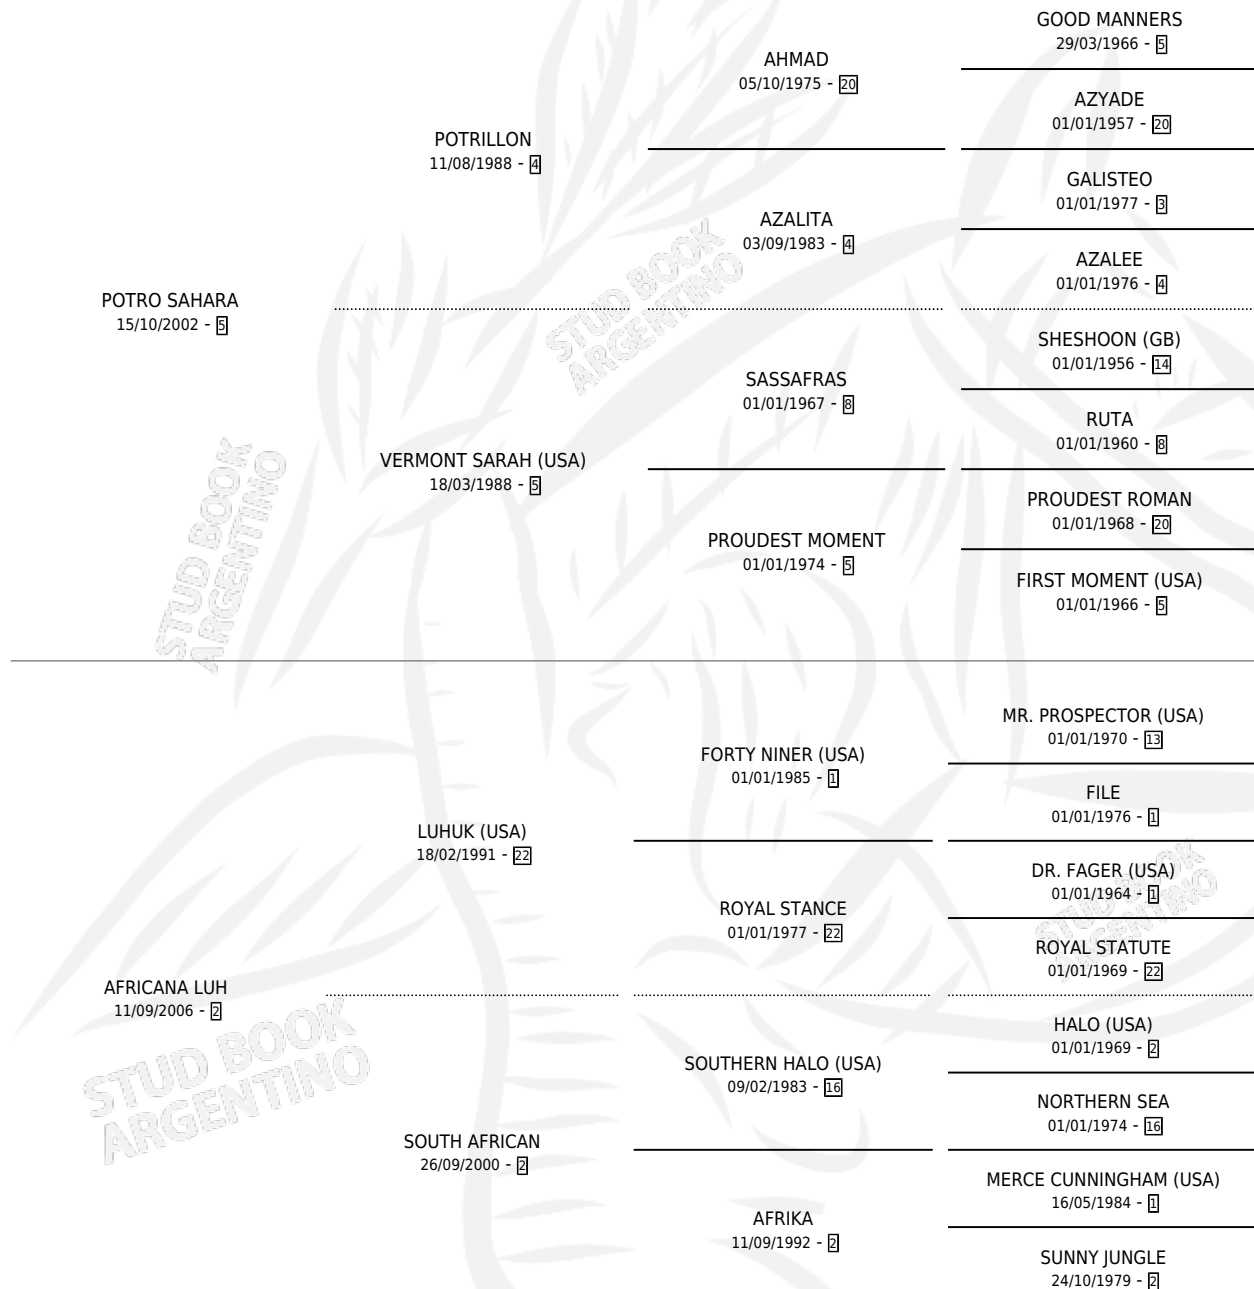

POTRA AFRICANA

por **POTRO SAHARA** y **AFRICANA LUH** por **LUHUK (USA)**

Argentina · Hembra · Zaino · SP · 25/09/2014
Familia 2-g · Volumen 42

ESTADO

TIPIFICACIÓN SANGUÍNEA	X
TIPIFICACIÓN POR ADN	✓
PASAPORTE	✓
IDENTIFICACIÓN POR MICROCHIP	✓
REPRODUCTOR	✓

Lugar de nacimiento: Nimanor

Criador: Nimanor

~

HIJOS

	MACHOS	HEMBRAS
4 NACIERON	2	2

SIN ACTUACIONES

PEDIGREE