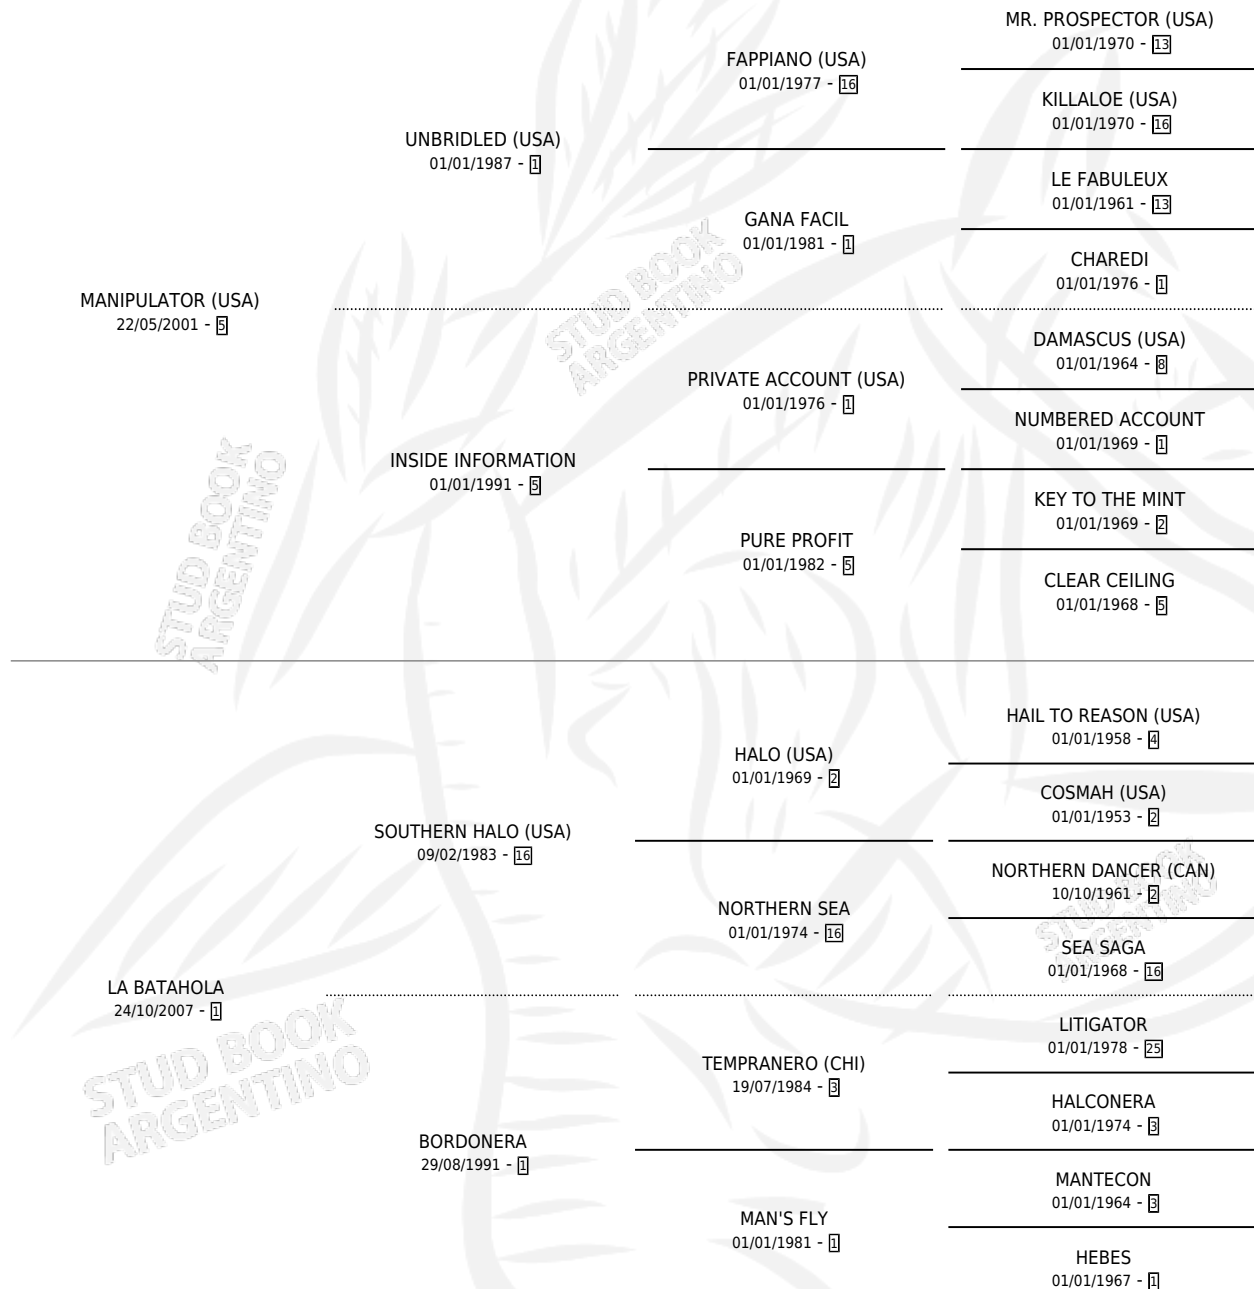

BALTILOCA

por **MANIPULATOR (USA)** y **LA BATAHOLA** por **SOUTHERN HALO (USA)**

Argentina · Hembra · Zaino · SP · 05/10/2014
Familia 1-h · Volumen 42

ESTADO

TIPIFICACIÓN SANGUÍNEA	X
TIPIFICACIÓN POR ADN	✓
PASAPORTE	✓
IDENTIFICACIÓN POR MICROCHIP	✓
REPRODUCTOR	✓

Lugar de nacimiento: Las Camelias

Criador: Las Camelias

~

HIJOS

	MACHOS	HEMBRAS
5 NACIERON	1	4
1 CORRIERON	1	0
1 GANARON	1	0

0	0	0
GANADORES CL	GANADORES GR	GANADORES G1

PEDIGREE

CAMPAÑA

Solo carreras oficiales de Argentina

POR EDAD

EDAD	CC	1°	2°	3°	4°	5°	NP	CLC	CLG	CLCG1	CLGG1	IMPORTE	GANANCIA / CC
4 AÑOS	5	0	0	0	0	0	5	0	0	0	0	\$0	\$0
5 AÑOS	7	1	0	0	0	1	5	0	0	0	0	\$92,400	\$13,200
TOTALES	12	1	0	0	0	1	10	0	0	0	0	\$92,400	\$7,700
%		8.3%	0.0%	0.0%	0.0%	8.3%	83.3%	0.0%	0.0%	0.0%	0.0%		