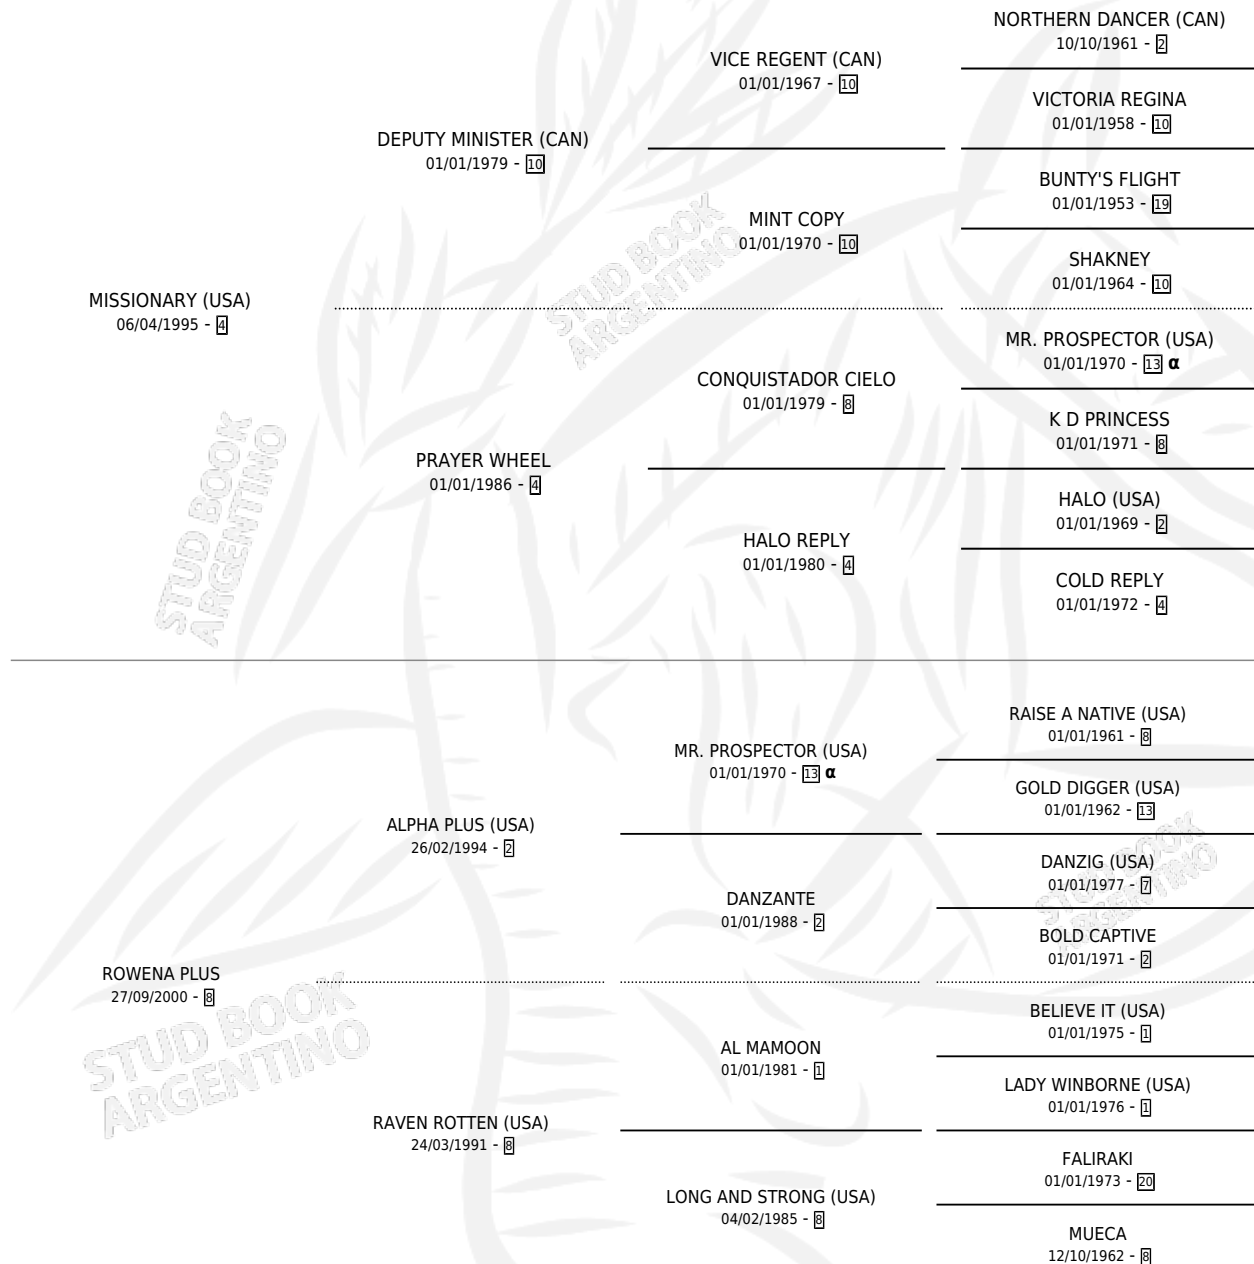

BUSCADO PAMPA

por **MISSIONARY (USA)** y **ROWENA PLUS** por **ALPHA PLUS (USA)**

Argentina · Macho · Zaino · SP · 25/09/2014
Familia 8-f · Volumen 42

ESTADO

TIPIFICACIÓN SANGUÍNEA	X
TIPIFICACIÓN POR ADN	X
PASAPORTE	X
IDENTIFICACIÓN POR MICROCHIP	X
REPRODUCTOR	X

Lugar de nacimiento: Las Camelias
Criador: Bianchi Agustin Osvaldo Maria

PEDIGREE

INBREEDING : α

BUSCADO PAMPA

Datos oficiales del Stud Book Argentino

Documento generado el 15/05/2026

studbook.org.ar