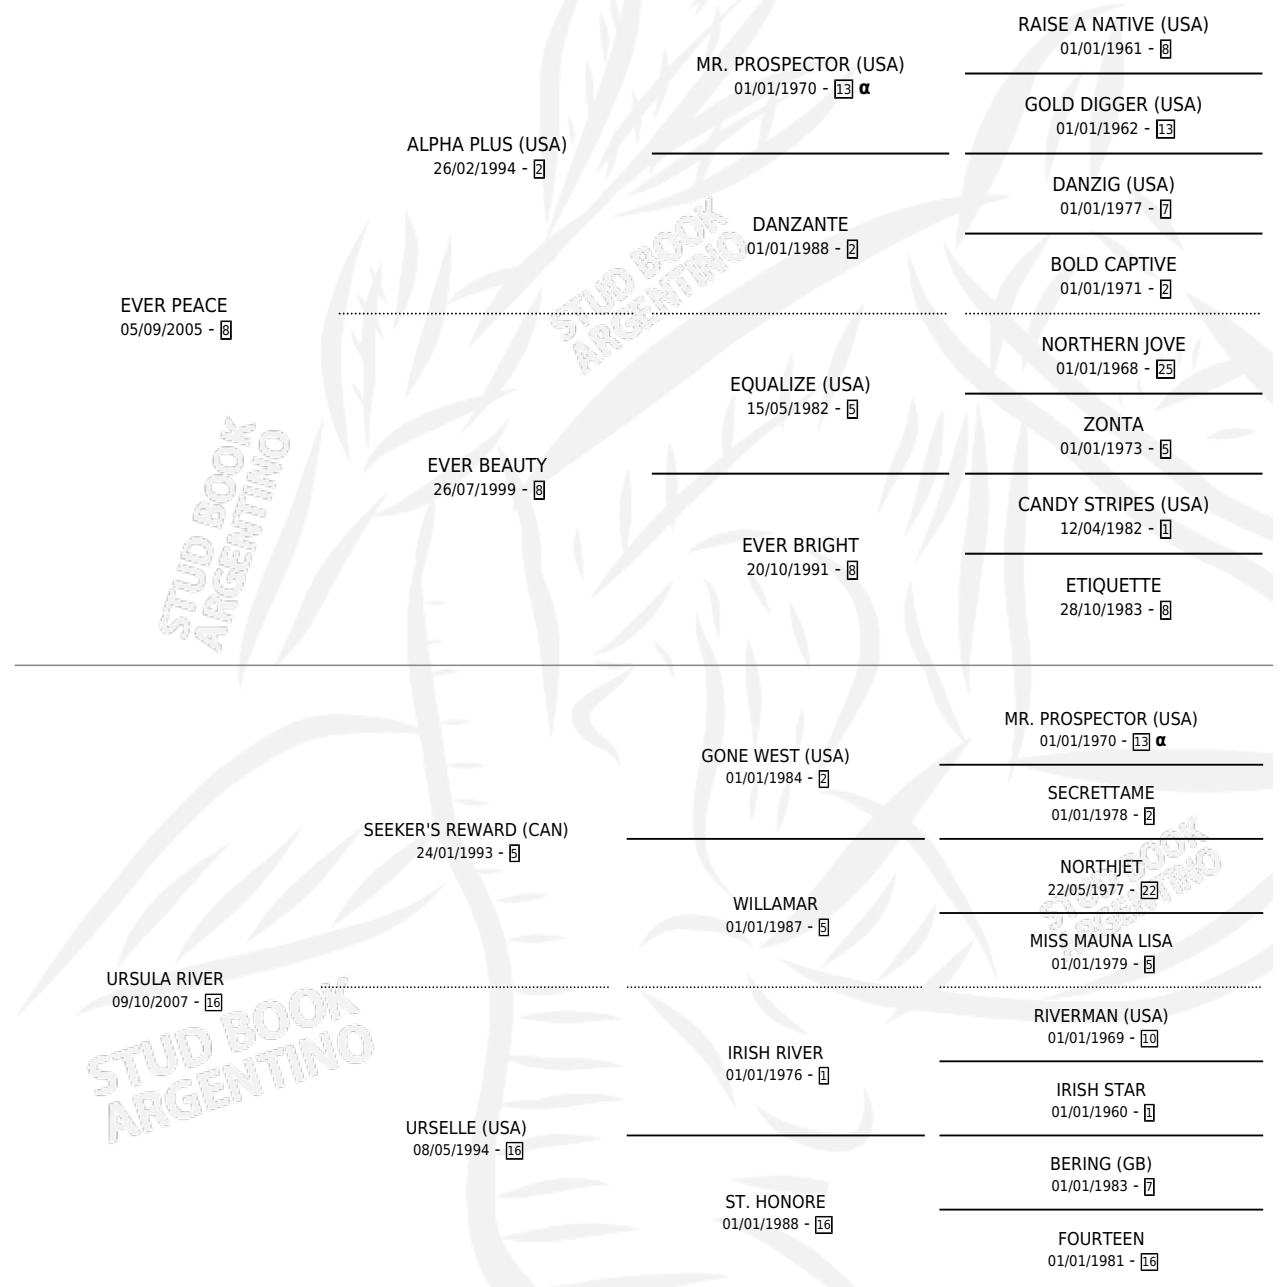

INFRACTOR EVER

por **EVER PEACE** y **URSULA RIVER** por **SEEKER'S REWARD (CAN)**

Argentina · Macho · Zaino · SP · 20/09/2014
Familia 16-c · Volumen 42

ESTADO

TIPIFICACIÓN SANGUÍNEA	X
TIPIFICACIÓN POR ADN	✓
PASAPORTE	✓
IDENTIFICACIÓN POR MICROCHIP	✓
REPRODUCTOR	X

Lugar de nacimiento: Los Desagues

Criador: Cuatro Ramas

PEDIGREE

INBREEDING : α

CAMPAÑA

Solo carreras oficiales de Argentina

POR EDAD

EDAD	CC	1°	2°	3°	4°	5°	NP	CLC	CLG	CLCG1	CLGG1	IMPORTE	GANANCIA / CC
5 AÑOS	1	0	0	0	0	0	1	0	0	0	0	\$0	\$0
TOTALES	1	0	0	0	0	0	1	0	0	0	0	\$0	\$0
%		0.0%	0.0%	0.0%	0.0%	0.0%	100%	0.0%	0.0%	0.0%	0.0%		