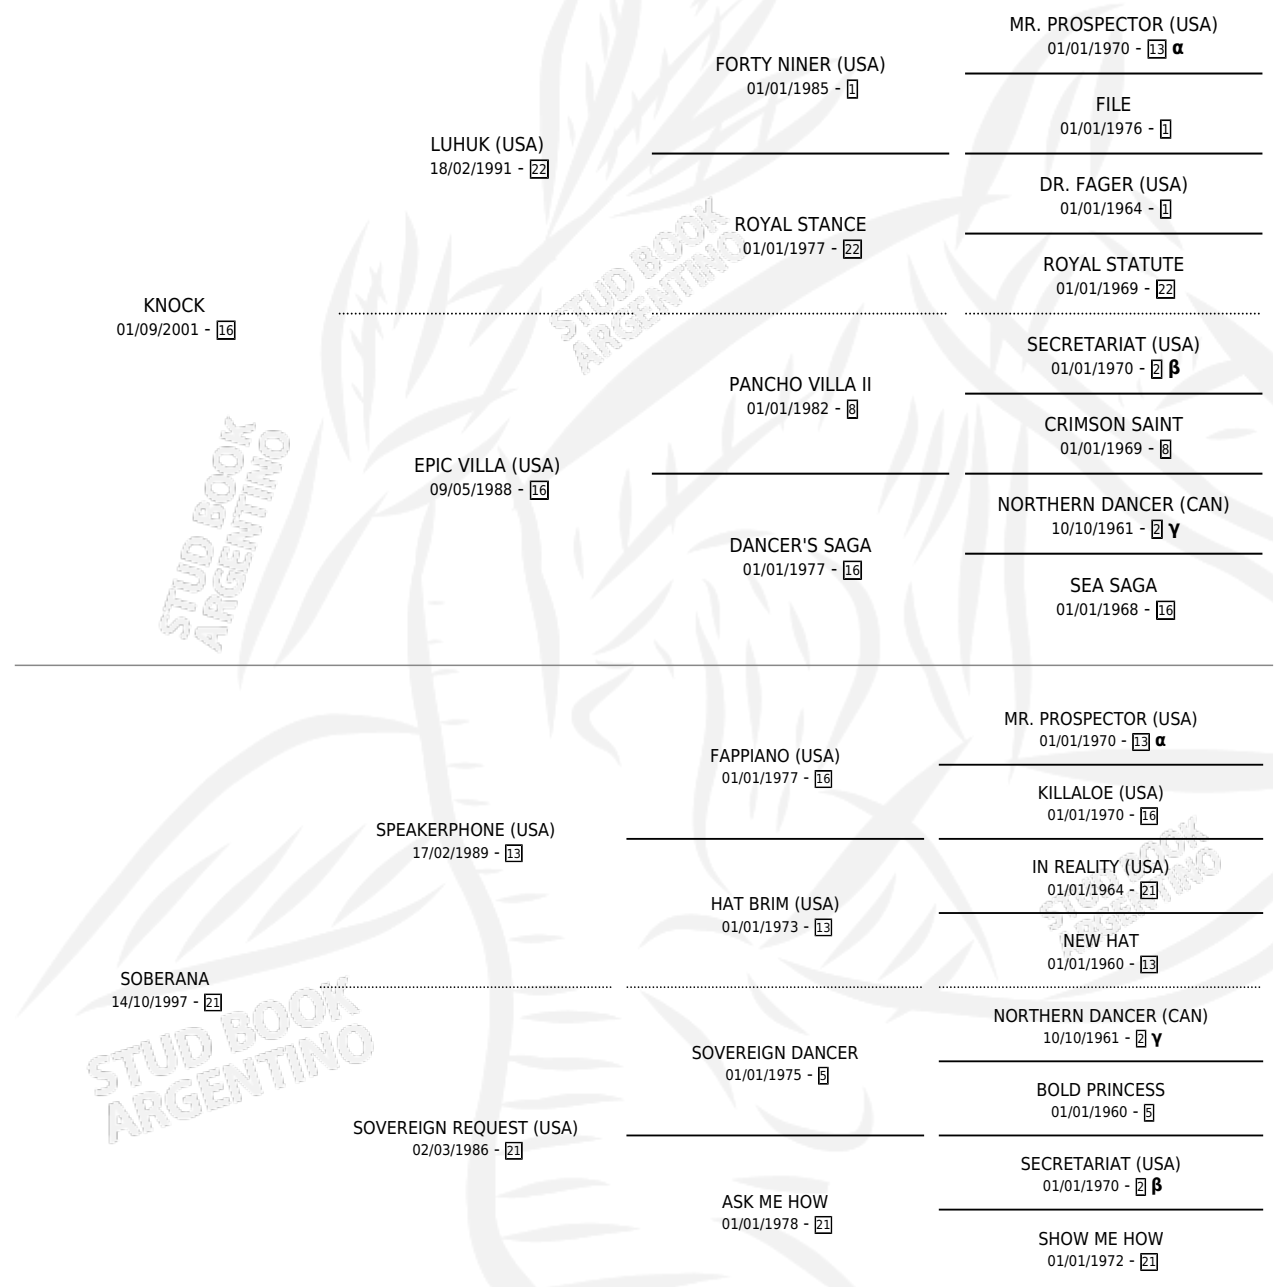

SOBERBIO KNOCK

por **KNOCK** y **SOBERANA** por **SPEAKERPHONE (USA)**

PEDIGREE

Argentina · Macho · Zaino · SP · 24/09/2014
Familia 21-a · Volumen 42

ESTADO

TIPIFICACIÓN SANGUÍNEA	X
TIPIFICACIÓN POR ADN	✓
PASAPORTE	✓
IDENTIFICACIÓN POR MICROCHIP	✓
REPRODUCTOR	X

Lugar de nacimiento: Yobruji
Criador: Yobruji

INBREEDING : **α,β,γ**

SOBERBIO KNOCK

Datos oficiales del Stud Book Argentino

Documento generado el 05/05/2026

studbook.org.ar