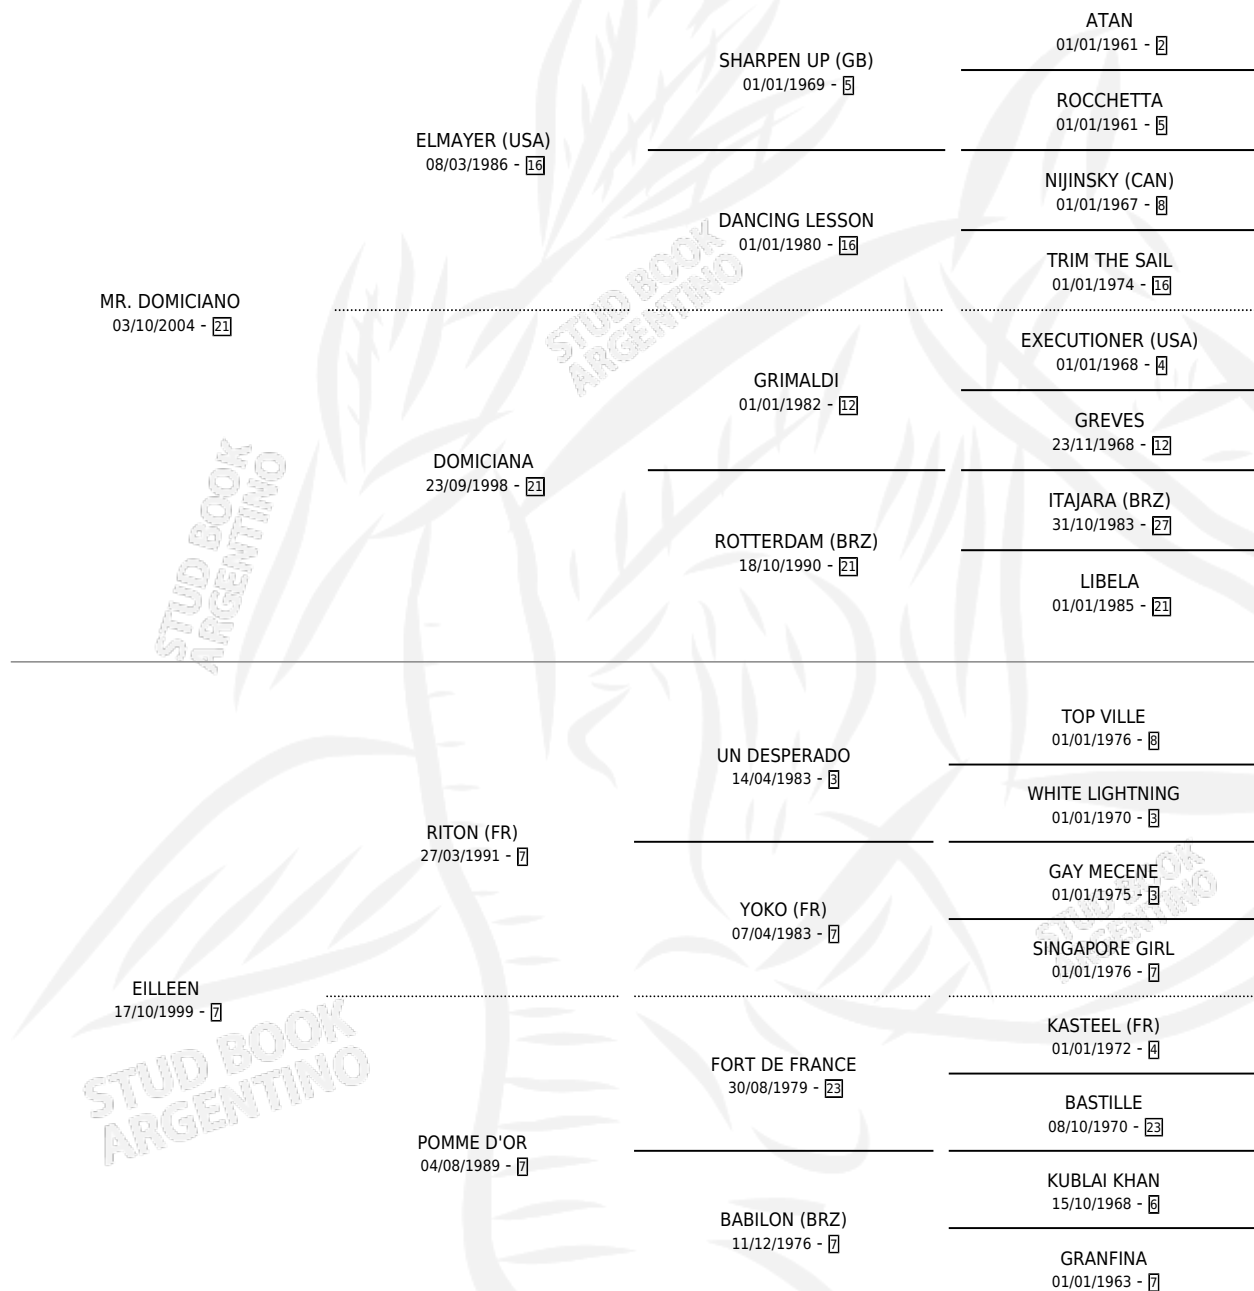

MALA FE

por MR. DOMICIANO y EILLEN por RITON (FR)

Argentina · Hembra · Zaino · SP · 12/09/2014
Familia 7-a · Volumen 42

ESTADO

TIPIFICACIÓN SANGUÍNEA	X
TIPIFICACIÓN POR ADN	X
PASAPORTE	X
IDENTIFICACIÓN POR MICROCHIP	X
REPRODUCTOR	X

Lugar de nacimiento: La Carolina

Criador: Pisani Julio Alberto

PEDIGREE

MALA FE

Datos oficiales del Stud Book Argentino

Documento generado el 27/04/2026

studbook.org.ar