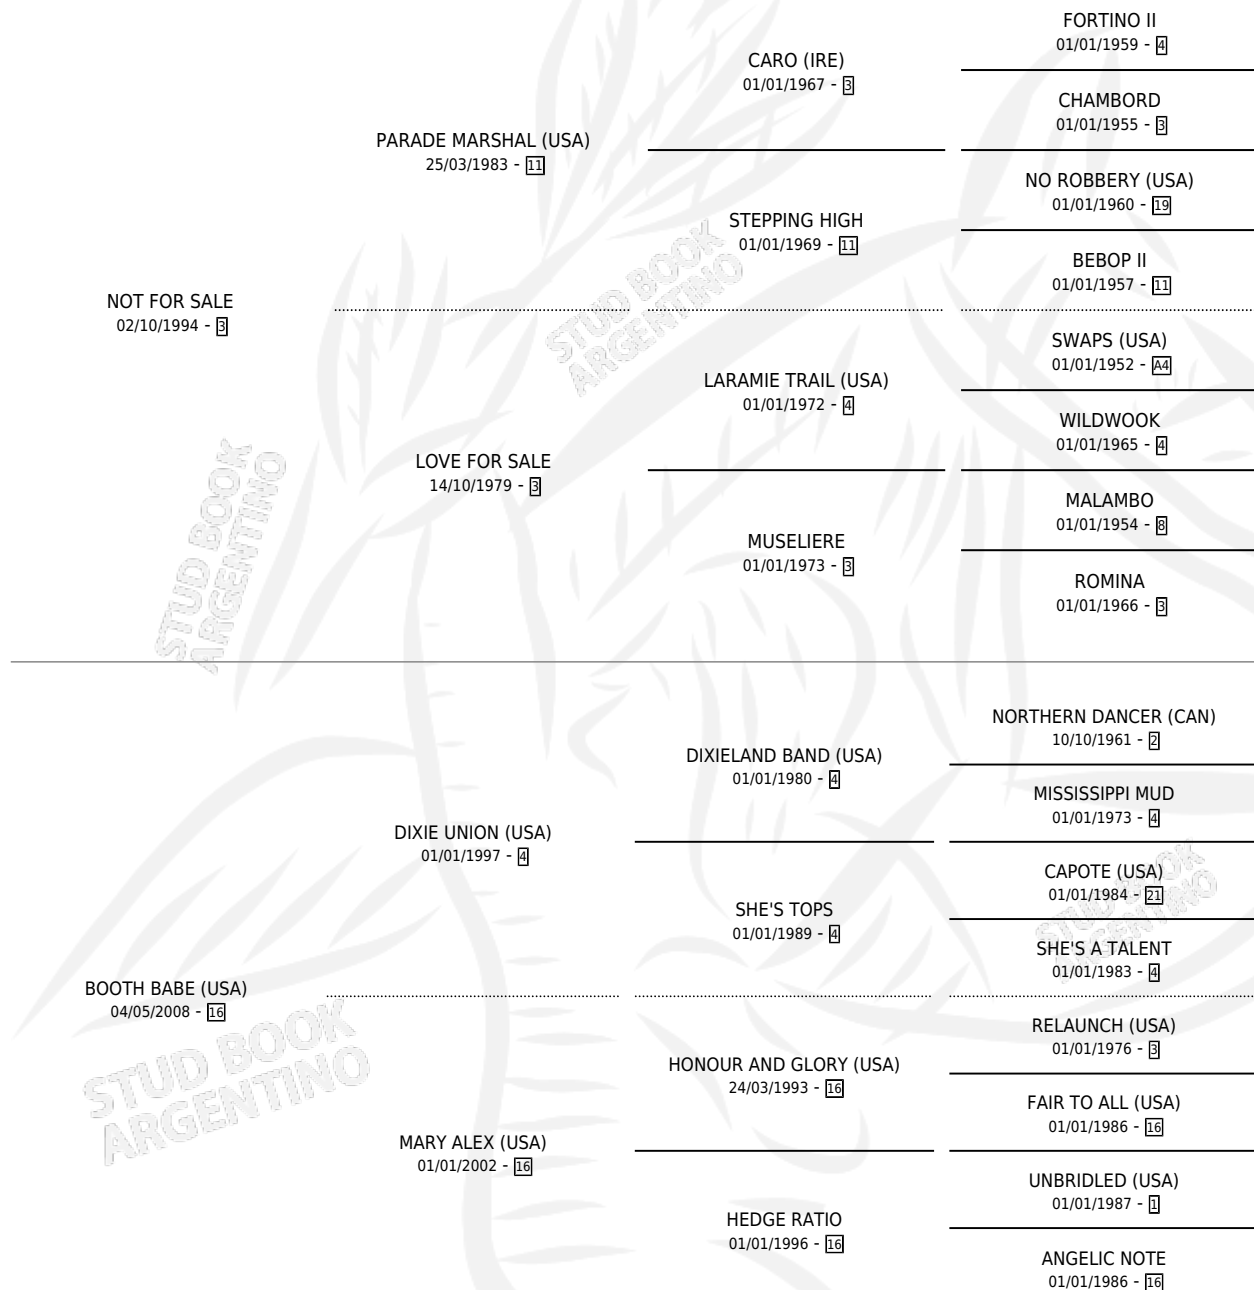

THE CAESARS PALACE

por NOT FOR SALE y BOOTH BABE (USA) por DIXIE UNION (USA)

Argentina · Macho · Alazan · SP · 11/09/2014
Familia 16-g · Volumen 42

ESTADO

TIPIFICACIÓN SANGUÍNEA	X
TIPIFICACIÓN POR ADN	✓
PASAPORTE	✓
IDENTIFICACIÓN POR MICROCHIP	✓
REPRODUCTOR	X

Lugar de nacimiento: La Señal
Criador: Dratman Enrique Alfredo

PEDIGREE

CAMPAÑA

Solo carreras oficiales de Argentina

POR EDAD

EDAD	CC	1°	2°	3°	4°	5°	NP	CLC	CLG	CLCG1	CLGG1	IMPORTE	GANANCIA / CC
3 AÑOS	5	1	0	0	1	0	3	0	0	0	0	\$96,570	\$19,314
4 AÑOS	8	0	0	0	0	2	6	0	0	0	0	\$22,650	\$2,831
5 AÑOS	9	0	1	2	0	1	5	0	0	0	0	\$77,700	\$8,633
6 AÑOS	4	0	0	0	0	0	4	0	0	0	0	\$4,800	\$1,200
TOTALES	26	1	1	2	1	3	18	0	0	0	0	\$201,720	\$7,758
%		3.8%	3.8%	7.7%	3.8%	11.5%	69.2%	0.0%	0.0%	0.0%	0.0%		