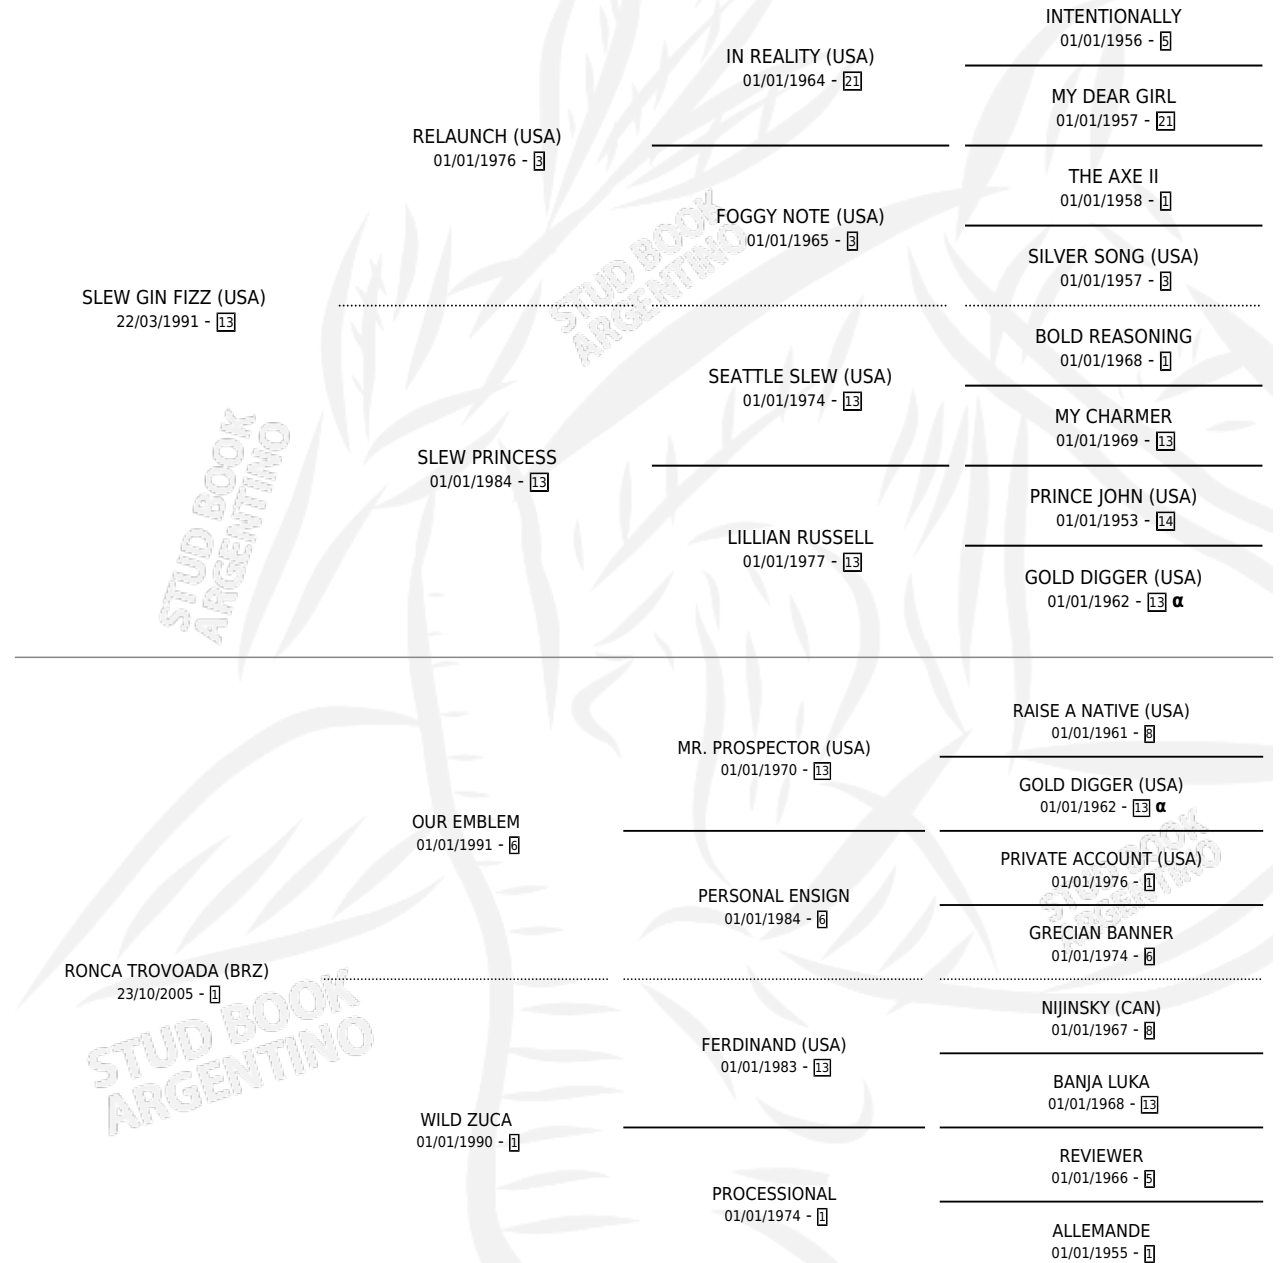

# STEVE PREFONTAINE

por **SLEW GIN FIZZ (USA)** y **RONCA TROVOADA (BRZ)** por **OUR EMBLEM**

Argentina · Macho · Tordillo · SP · 14/09/2014  
Familia 1-x · Volumen 42

## ESTADO

TIPIFICACIÓN SANGUÍNEA	X
TIPIFICACIÓN POR ADN	✓
PASAPORTE	✓
IDENTIFICACIÓN POR MICROCHIP	✓
REPRODUCTOR	X

**Lugar de nacimiento:** La Señal

**Criador:** La Señal

## PEDIGREE

INBREEDING : α