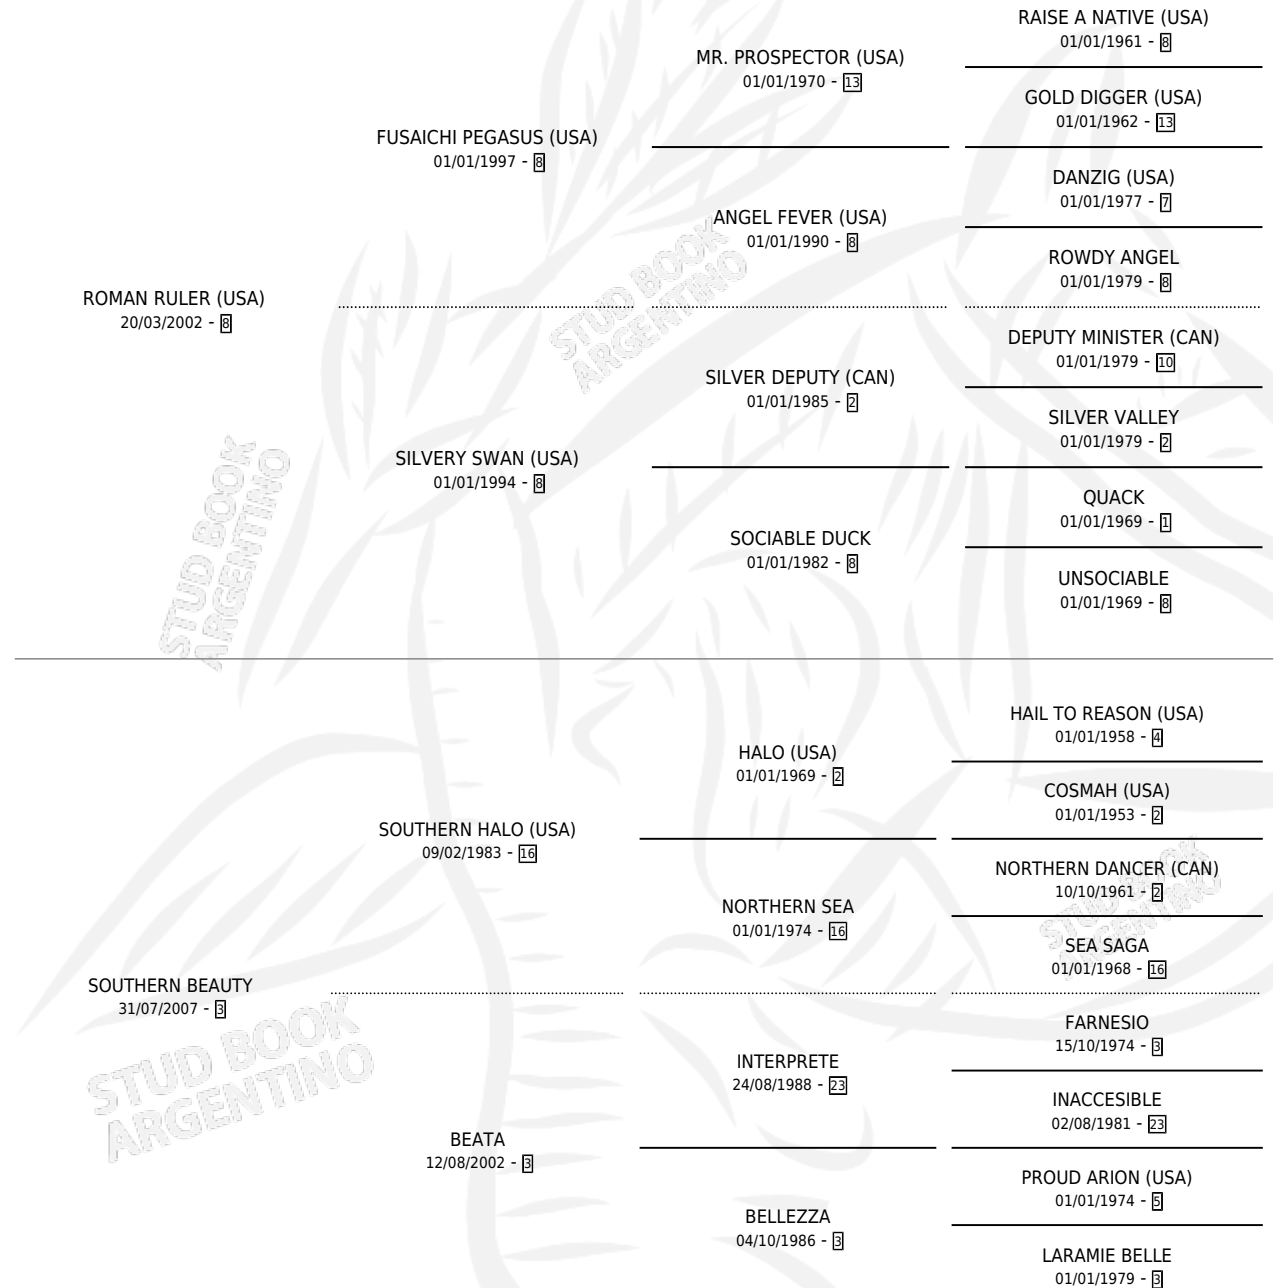

SEE THE SKY

por **ROMAN RULER (USA)** y **SOUTHERN BEAUTY** por **SOUTHERN HALO (USA)**

Argentina · Macho · Alazan · SP · 17/09/2014
Familia 3-d · Volumen 42

ESTADO

TIPIFICACIÓN SANGUÍNEA	X
TIPIFICACIÓN POR ADN	✓
PASAPORTE	✓
IDENTIFICACIÓN POR MICROCHIP	✓
REPRODUCTOR	X

Lugar de nacimiento: Vacacion

Criador: Vacacion

PEDIGREE

CAMPAÑA

Solo carreras oficiales de Argentina

POR EDAD

EDAD	CC	1°	2°	3°	4°	5°	NP	CLC	CLG	CLCG1	CLGG1	IMPORTE	GANANCIA / CC
2 AÑOS	2	1	0	0	0	0	1	1	0	0	0	\$133,400	\$66,700
3 AÑOS	9	0	3	1	3	0	2	0	0	0	0	\$307,500	\$34,167
4 AÑOS	4	0	0	1	1	0	2	0	0	0	0	\$51,000	\$12,750
5 AÑOS	1	1	0	0	0	0	0	0	0	0	0	\$135,000	\$135,000
6 AÑOS	6	1	2	0	0	1	2	0	0	0	0	\$167,600	\$27,933
TOTALES	22	3	5	2	4	1	7	1	0	0	0	\$794,500	\$36,114
%		13.6%	22.7%	9.1%	18.2%	4.5%	31.8%	4.5%	0.0%	0.0%	0.0%		