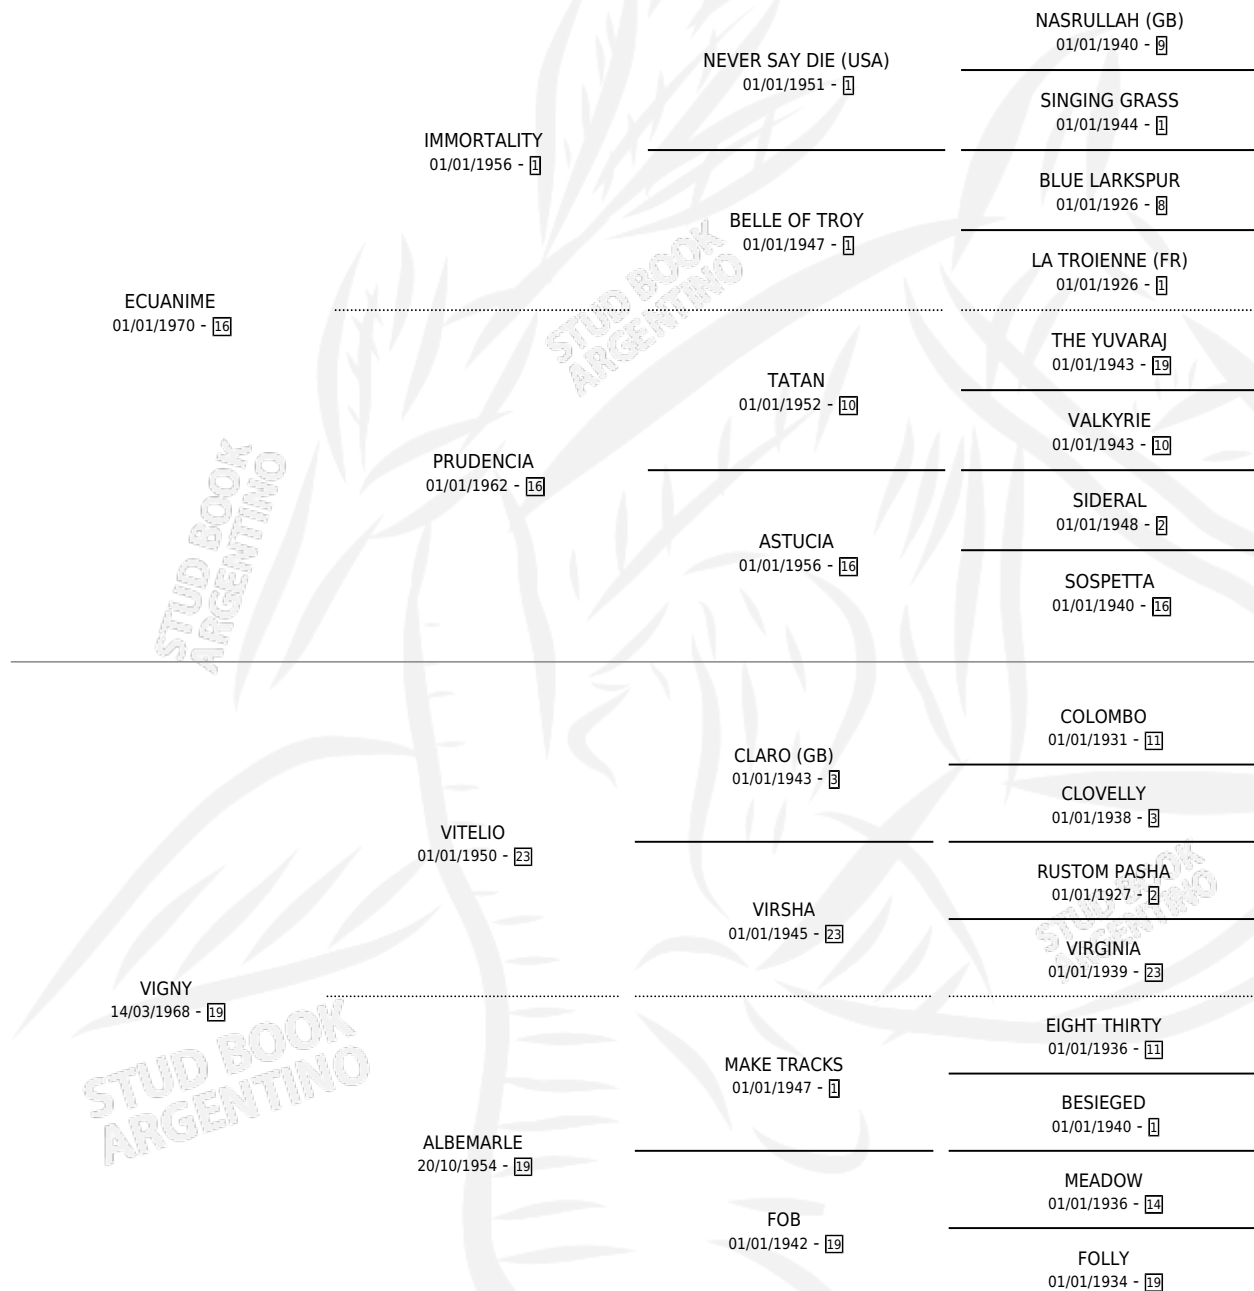

EPSOM

por **ECUANIME** y **VIGNY** por **VITELIO**

Argentina · Macho · Alazan Tostado · SP · 01/01/1976
Familia 19 · Volumen 29

ESTADO

TIPIFICACIÓN SANGUÍNEA	X
TIPIFICACIÓN POR ADN	X
PASAPORTE	X
IDENTIFICACIÓN POR MICROCHIP	X
REPRODUCTOR	X

Lugar de nacimiento: Campo particular

Criador: Sin dato

~

HIJOS

	MACHOS	HEMBRAS
1 NACIERON	0	1

SIN ACTUACIONES

PEDIGREE

CAMPAÑA

Solo carreras oficiales de Argentina

POR EDAD

EDAD	CC	1°	2°	3°	4°	5°	NP	CLC	CLG	CLCG1	CLGG1	IMPORTE	GANANCIA / CC
4 AÑOS	1	1	0	0	0	0	0	0	0	0	0	\$0	\$0
5 AÑOS	1	1	0	0	0	0	0	0	0	0	0	\$0	\$0
TOTALES	2	2	0	0	0	0	0	0	0	0	0	\$0	\$0
%		100%	0.0%	0.0%	0.0%	0.0%	0.0%	0.0%	0.0%	0.0%	0.0%		