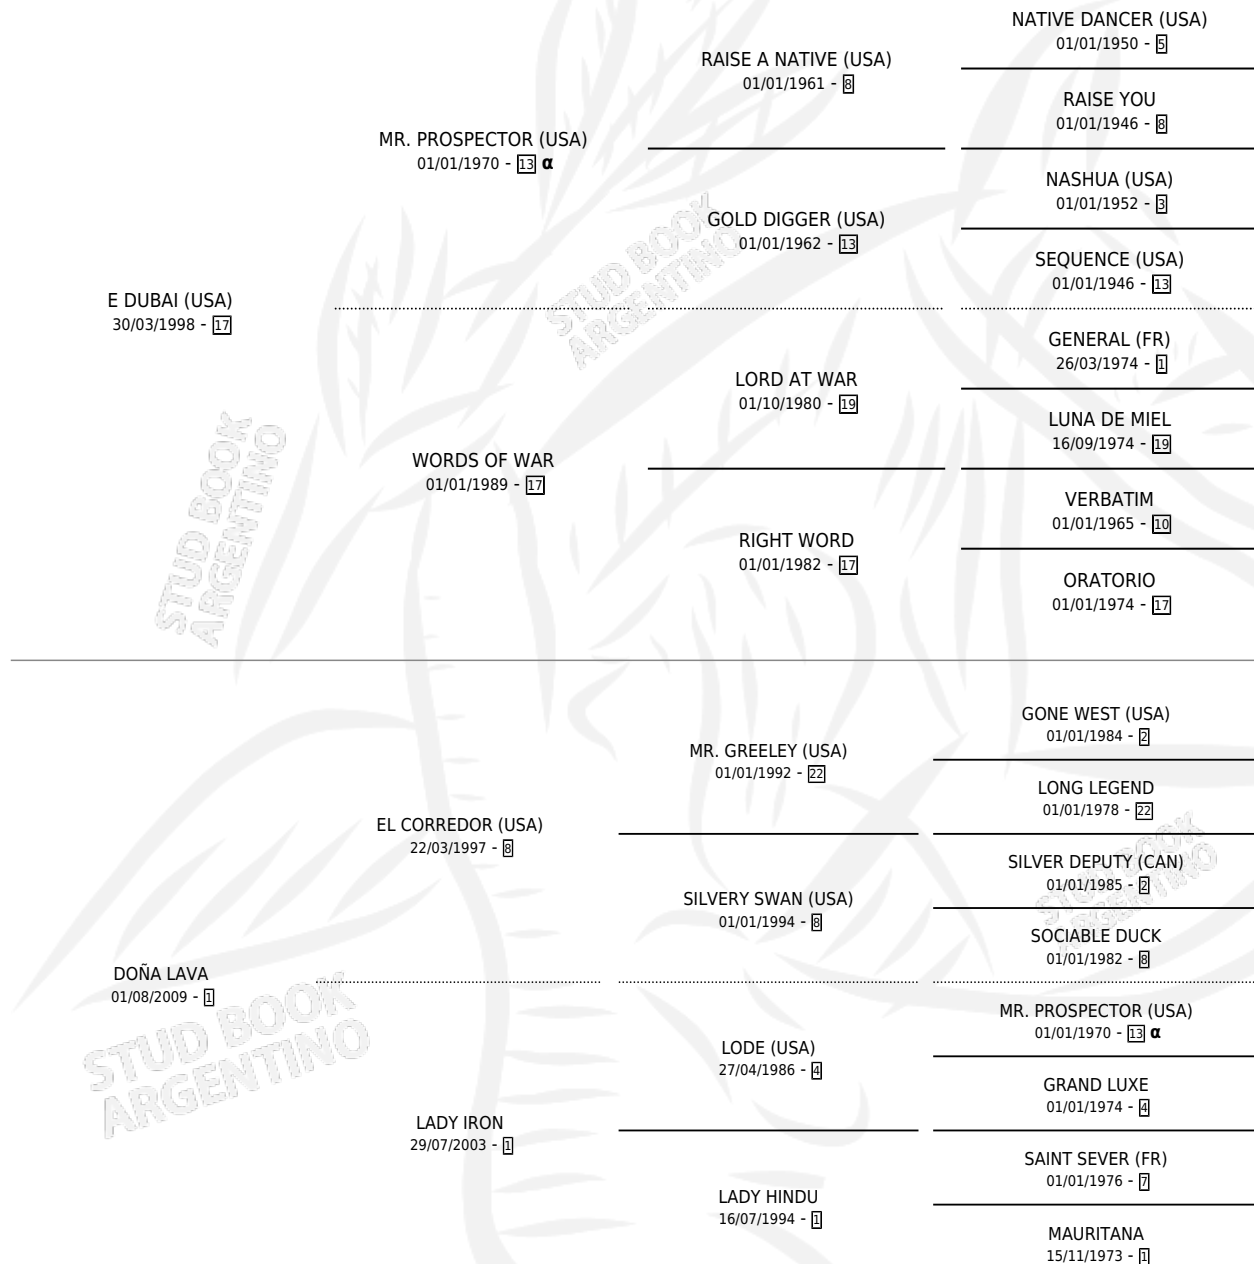

DUBAI HEAT

por **E DUBAI (USA)** y **DOÑA LAVA** por **EL CORREDOR (USA)**

Argentina · Hembra · Alazan · SP · 17/10/2014
Familia 1-e · Volumen 42

ESTADO

TIPIFICACIÓN SANGUÍNEA	X
TIPIFICACIÓN POR ADN	✓
PASAPORTE	✓
IDENTIFICACIÓN POR MICROCHIP	✓
REPRODUCTOR	X

Lugar de nacimiento: Santa Catalina De Lobos
Criador: Agropecuaria Sarciat Gomez Srl

PEDIGREE

INBREEDING : α