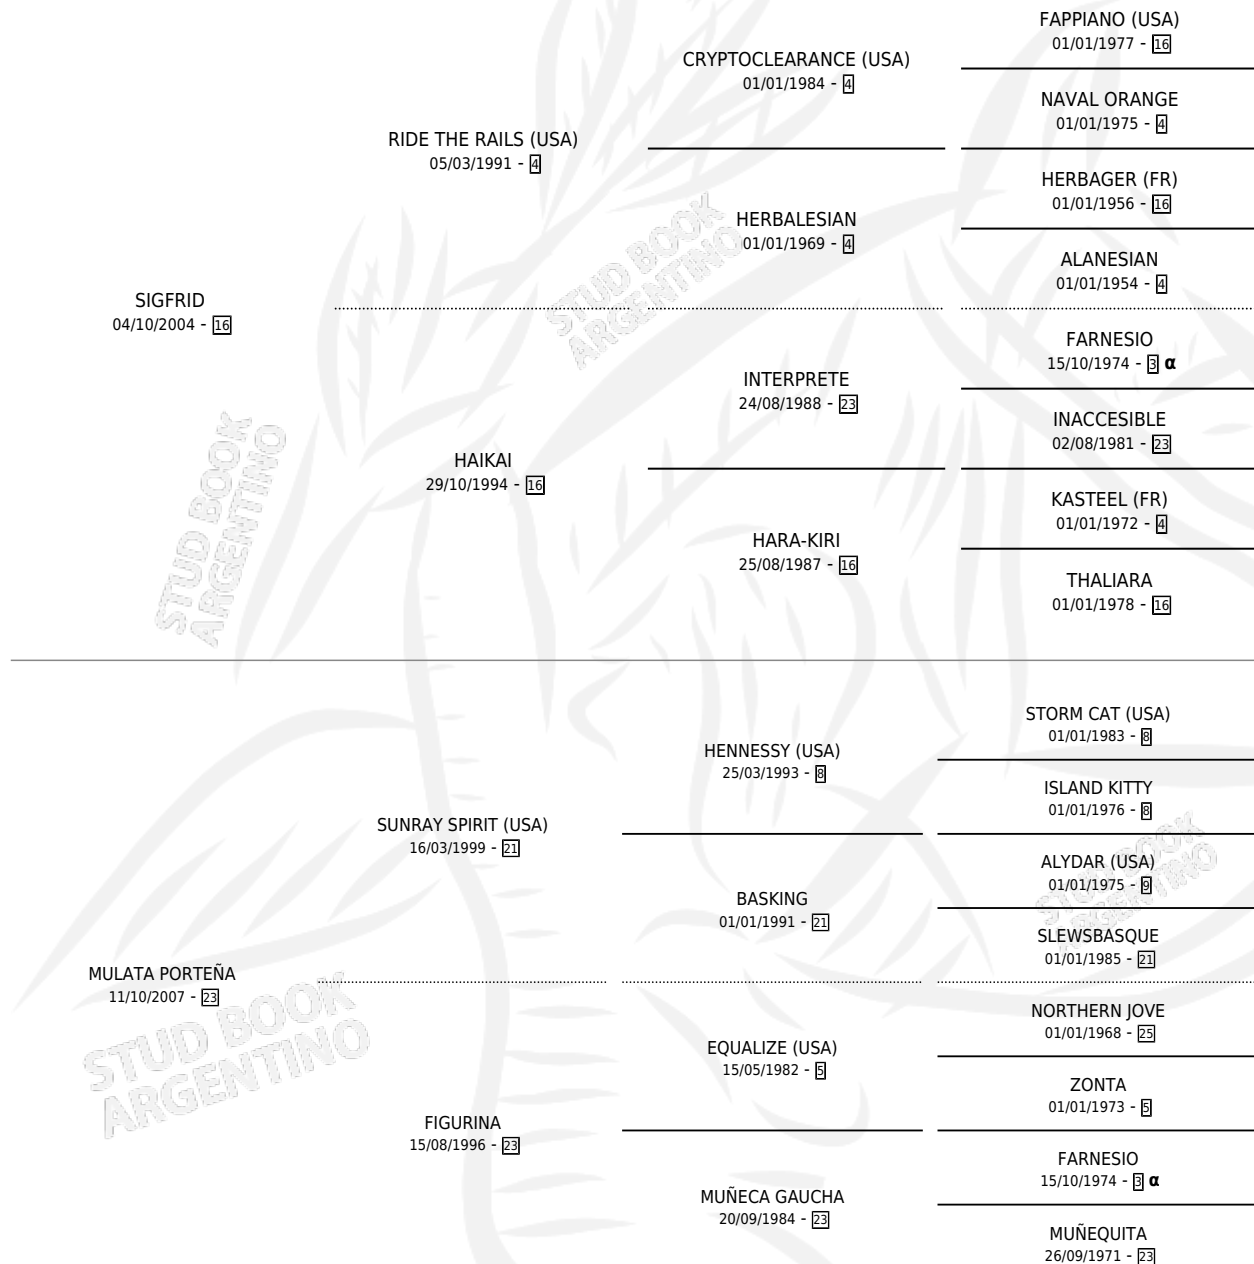

MARY KELLY

PEDIGREE

por SIGFRID y MULATA PORTEÑA por SUNRAY SPIRIT (USA)

Argentina · Hembra · Alazan · SP · 03/10/2014
Familia 23-a · Volumen 42

ESTADO

TIPIFICACIÓN SANGUÍNEA	X
TIPIFICACIÓN POR ADN	✓
PASAPORTE	✓
IDENTIFICACIÓN POR MICROCHIP	✓
REPRODUCTOR	✓

Lugar de nacimiento: El Doguito

Criador: El Doguito

INBREEDING : α

CAMPAÑA

Solo carreras oficiales de Argentina

POR EDAD

EDAD	CC	1°	2°	3°	4°	5°	NP	CLC	CLG	CLCG1	CLGG1	IMPORTE	GANANCIA / CC
4 AÑOS	4	0	0	1	0	0	3	0	0	0	0	\$15,600	\$3,900
TOTALES	4	0	0	1	0	0	3	0	0	0	0	\$15,600	\$3,900
%		0.0%	0.0%	25.0%	0.0%	0.0%	75.0%	0.0%	0.0%	0.0%	0.0%		

Placés en San Isidro en 4 carreras disputadas.

POR DISTANCIA

HIPODROMO	CC	1°	2°	3°	4°	5°	NP	CLC	CLG	CLCG1	CLGG1	IMPORTE
SAN ISIDRO	3	0	0	1	0	0	2	0	0	0	0	\$15,600
1600 MTS	2	0	0	1	0	0	1	0	0	0	0	\$15,600
2000 MTS	1	0	0	0	0	0	1	0	0	0	0	\$0
PALERMO	1	0	0	0	0	0	1	0	0	0	0	\$0
1400 MTS	1	0	0	0	0	0	1	0	0	0	0	\$0