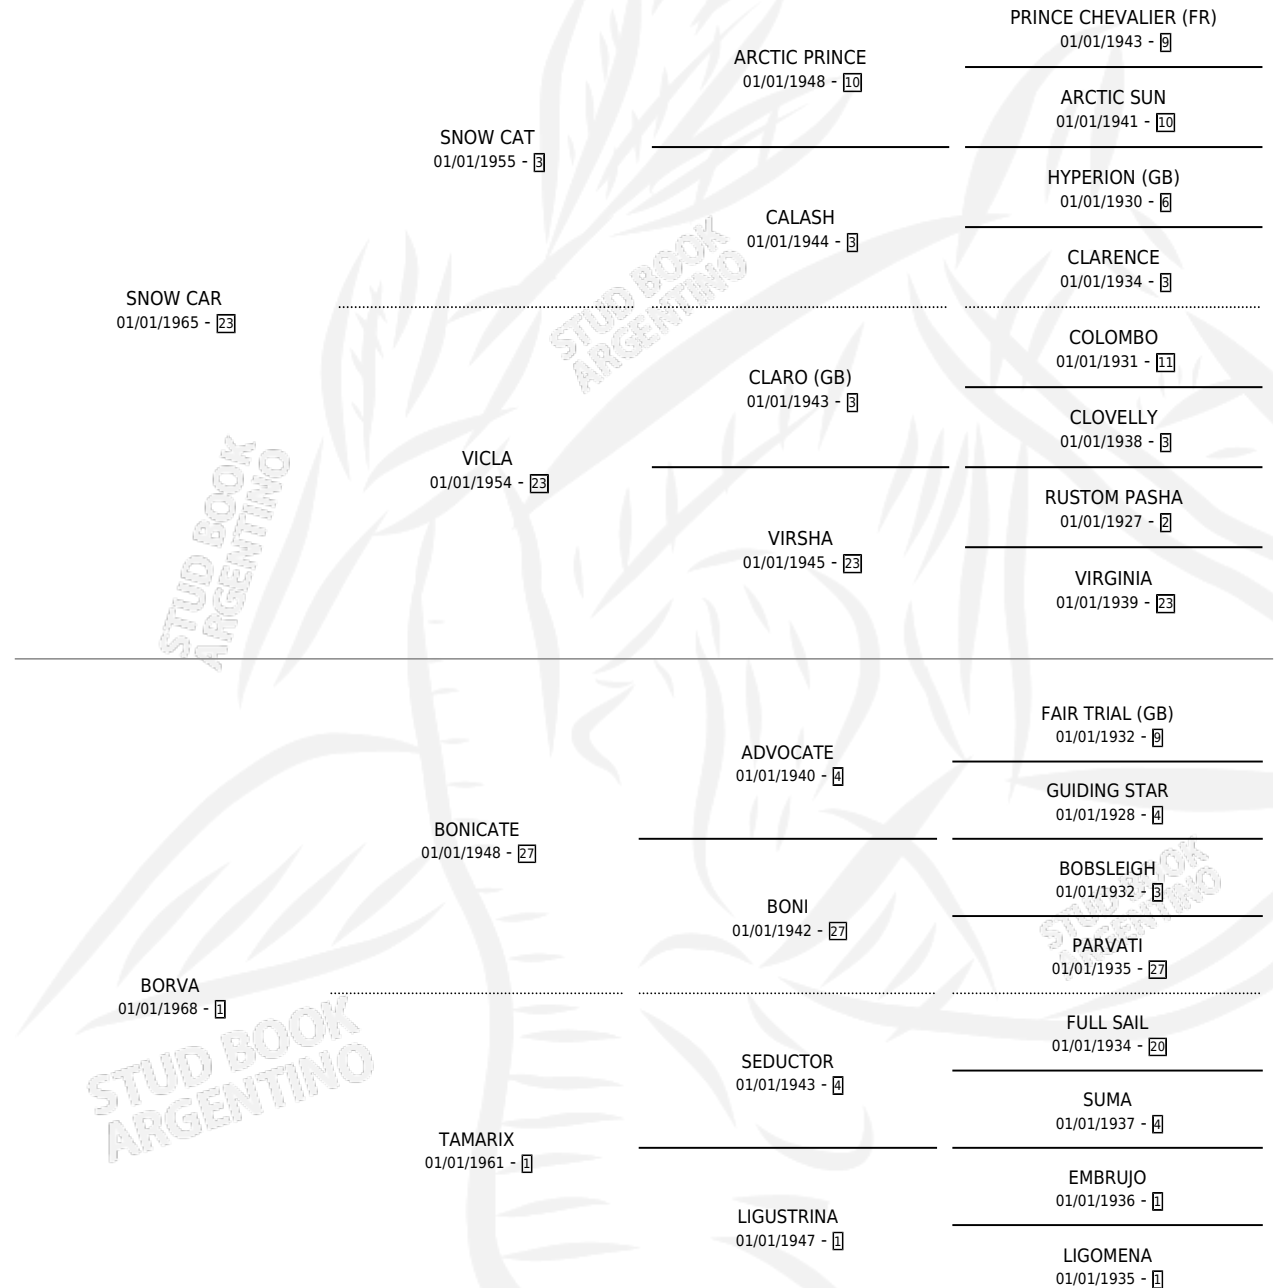

Lugar de nacimiento: Campo particular

Criador: Sin dato

~

HIJOS

	MACHOS	HEMBRAS
2 NACIERON	1	1
1 CORRIERON	1	0
1 GANARON	1	0
0 GANADORES CL	0 GANADORES GR	0 GANADORES G1

PEDIGREE

S

mientos 1 / Efectividad 33.33%