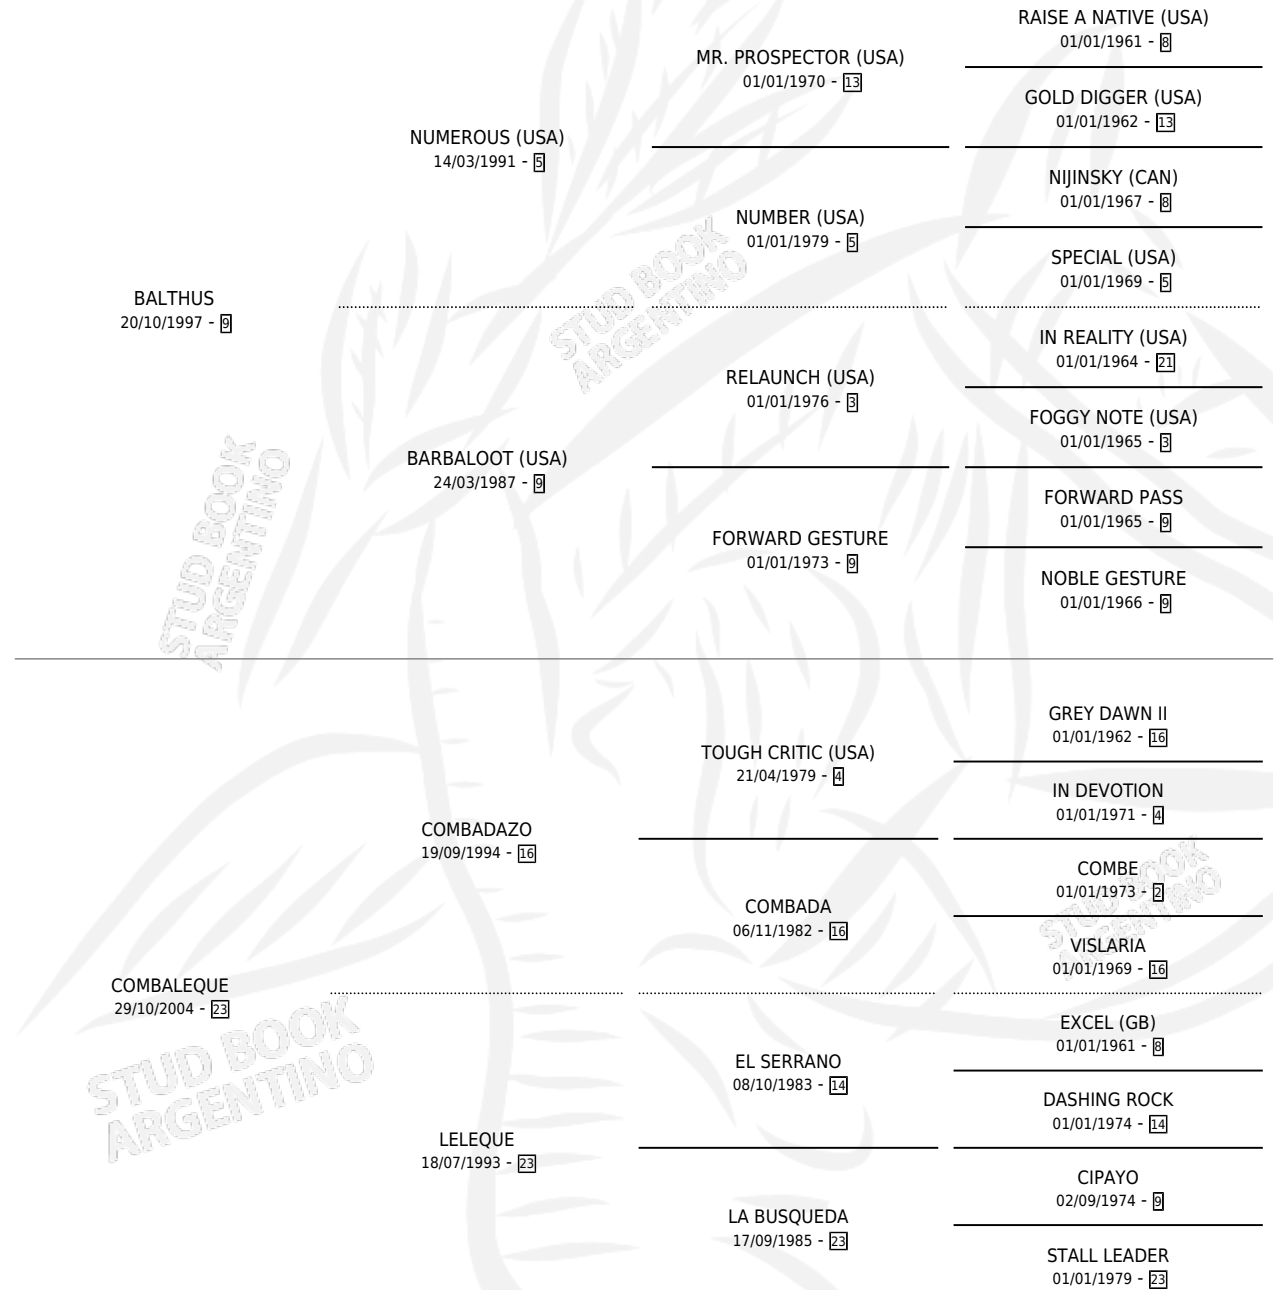

COMBE BAL

por BALTHUS y COMBALEQUE por COMBADAZO

Argentina · Hembra · Zaino Colorado · SP · 30/09/2014
Familia 23-a · Volumen 42

ESTADO

TIPIFICACIÓN SANGUÍNEA	X
TIPIFICACIÓN POR ADN	X
PASAPORTE	X
IDENTIFICACIÓN POR MICROCHIP	X
REPRODUCTOR	X

Lugar de nacimiento: Preto

Criador: Preto

PEDIGREE

COMBE BAL

Datos oficiales del Stud Book Argentino

Documento generado el 28/04/2026

studbook.org.ar