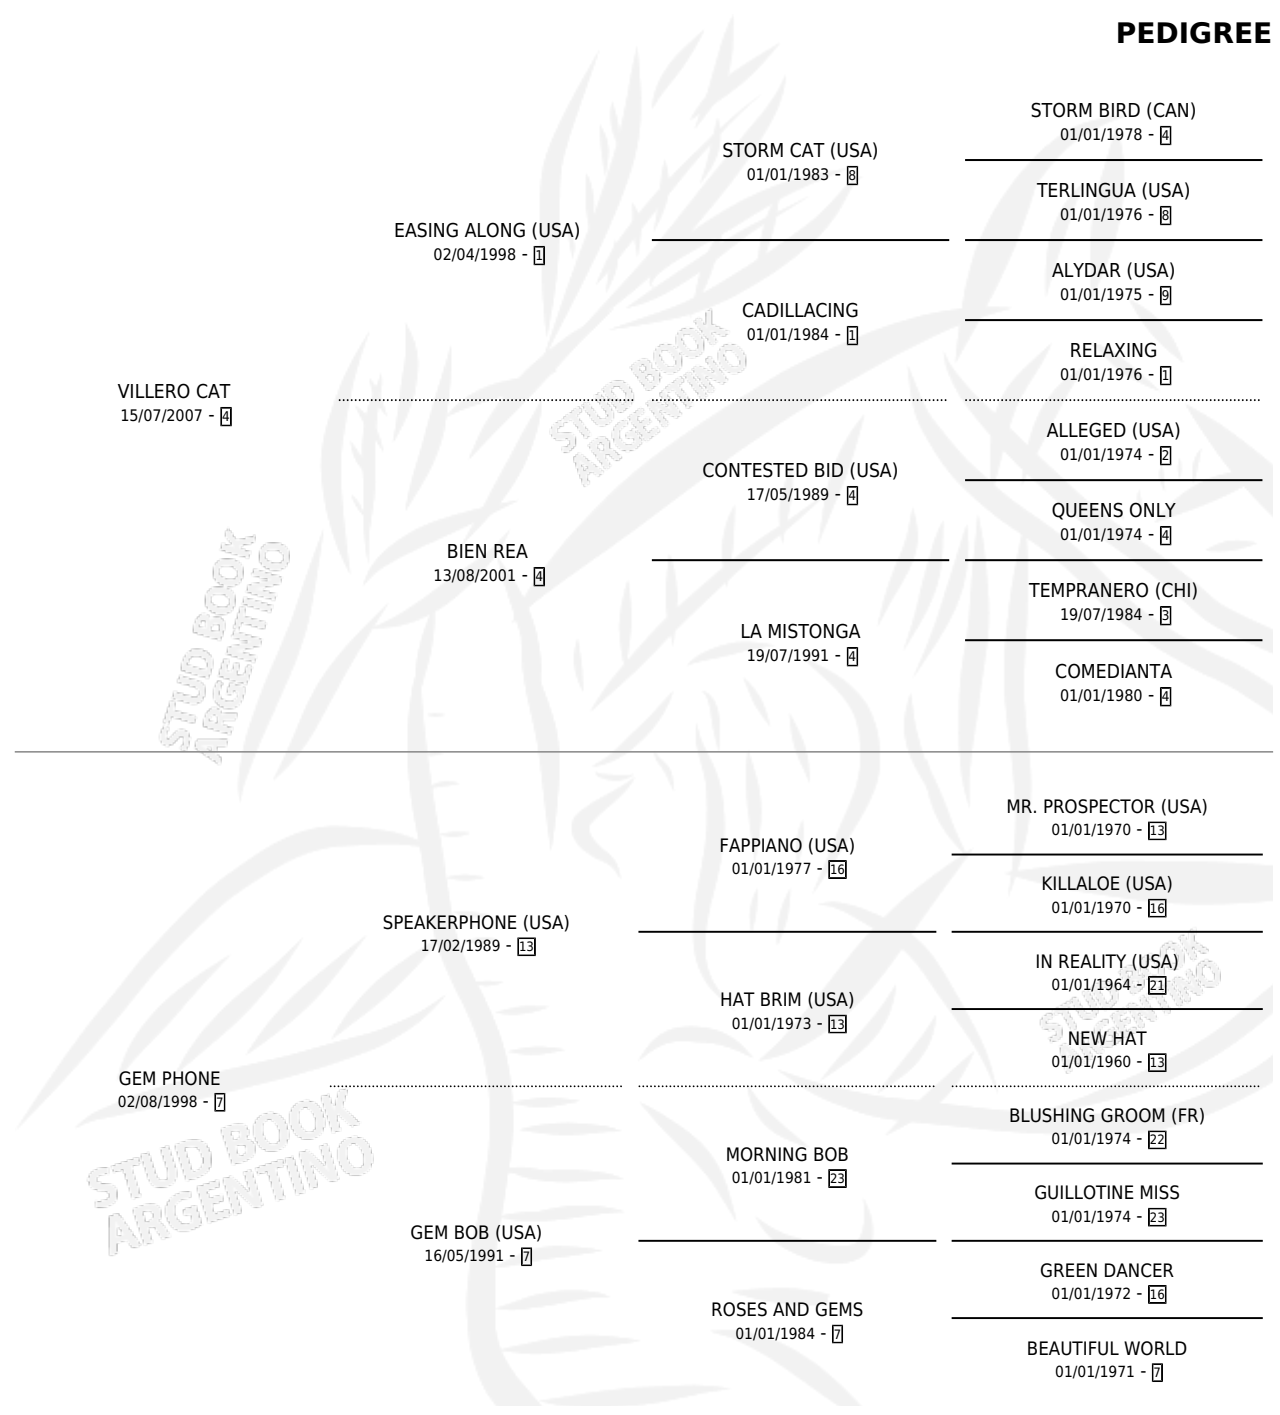

GEMA PRECIOSA

por VILLERO CAT y GEM PHONE por SPEAKERPHONE (USA)

Argentina · Hembra · Zaino · SP · 27/09/2014
Familia 7-c · Volumen 42

ESTADO

TIPIFICACIÓN SANGUÍNEA	X
TIPIFICACIÓN POR ADN	X
PASAPORTE	X
IDENTIFICACIÓN POR MICROCHIP	X
REPRODUCTOR	✓

Lugar de nacimiento: El Elegido

Criador: El Elegido

PEDIGREE

S

mientos 0 / Efectividad 0.00%

PADRILLO

PRODUCTO

CRIADOR