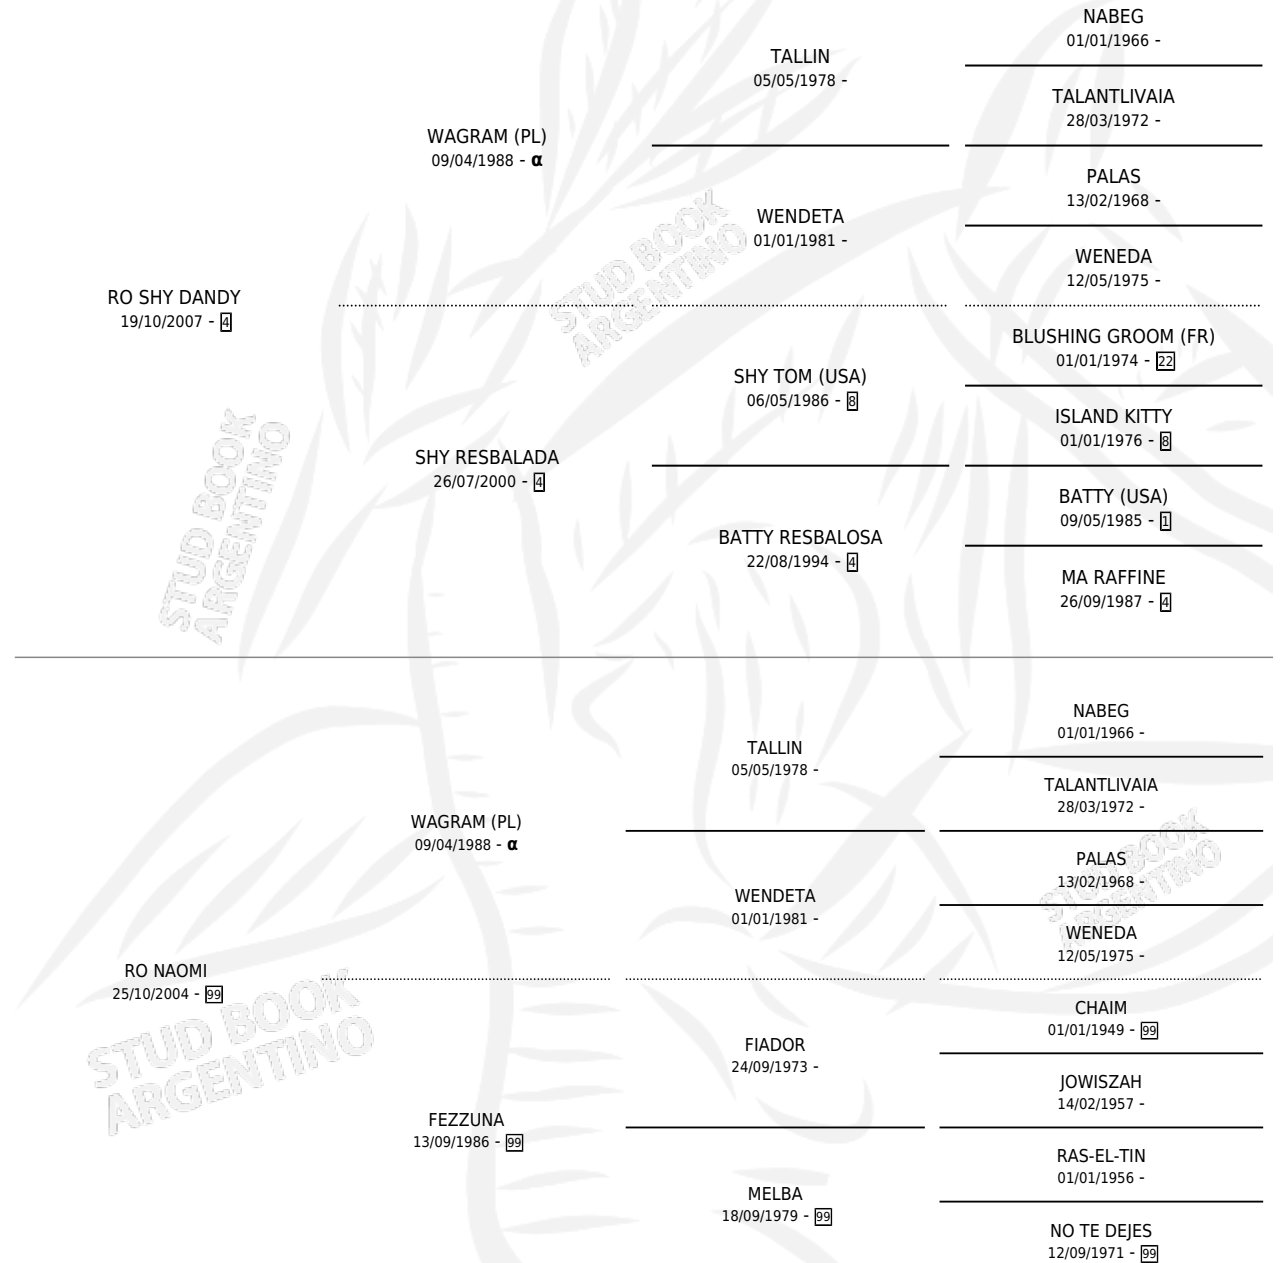

RO GUAPO

por RO SHY DANDY y RO NAOMI por WAGRAM (PL)

Argentina · Macho · Zaino Negro · AA · 06/10/2014
Familia 99 · Volumen 42

ESTADO

TIPIFICACIÓN SANGUÍNEA	X
TIPIFICACIÓN POR ADN	✓
PASAPORTE	X
IDENTIFICACIÓN POR MICROCHIP	✓
REPRODUCTOR	X

Lugar de nacimiento: Los Estribos

Criador: Los Estribos

PEDIGREE

INBREEDING : α

RO GUAPO

Datos oficiales del Stud Book Argentino

Documento generado el 06/05/2026

studbook.org.ar