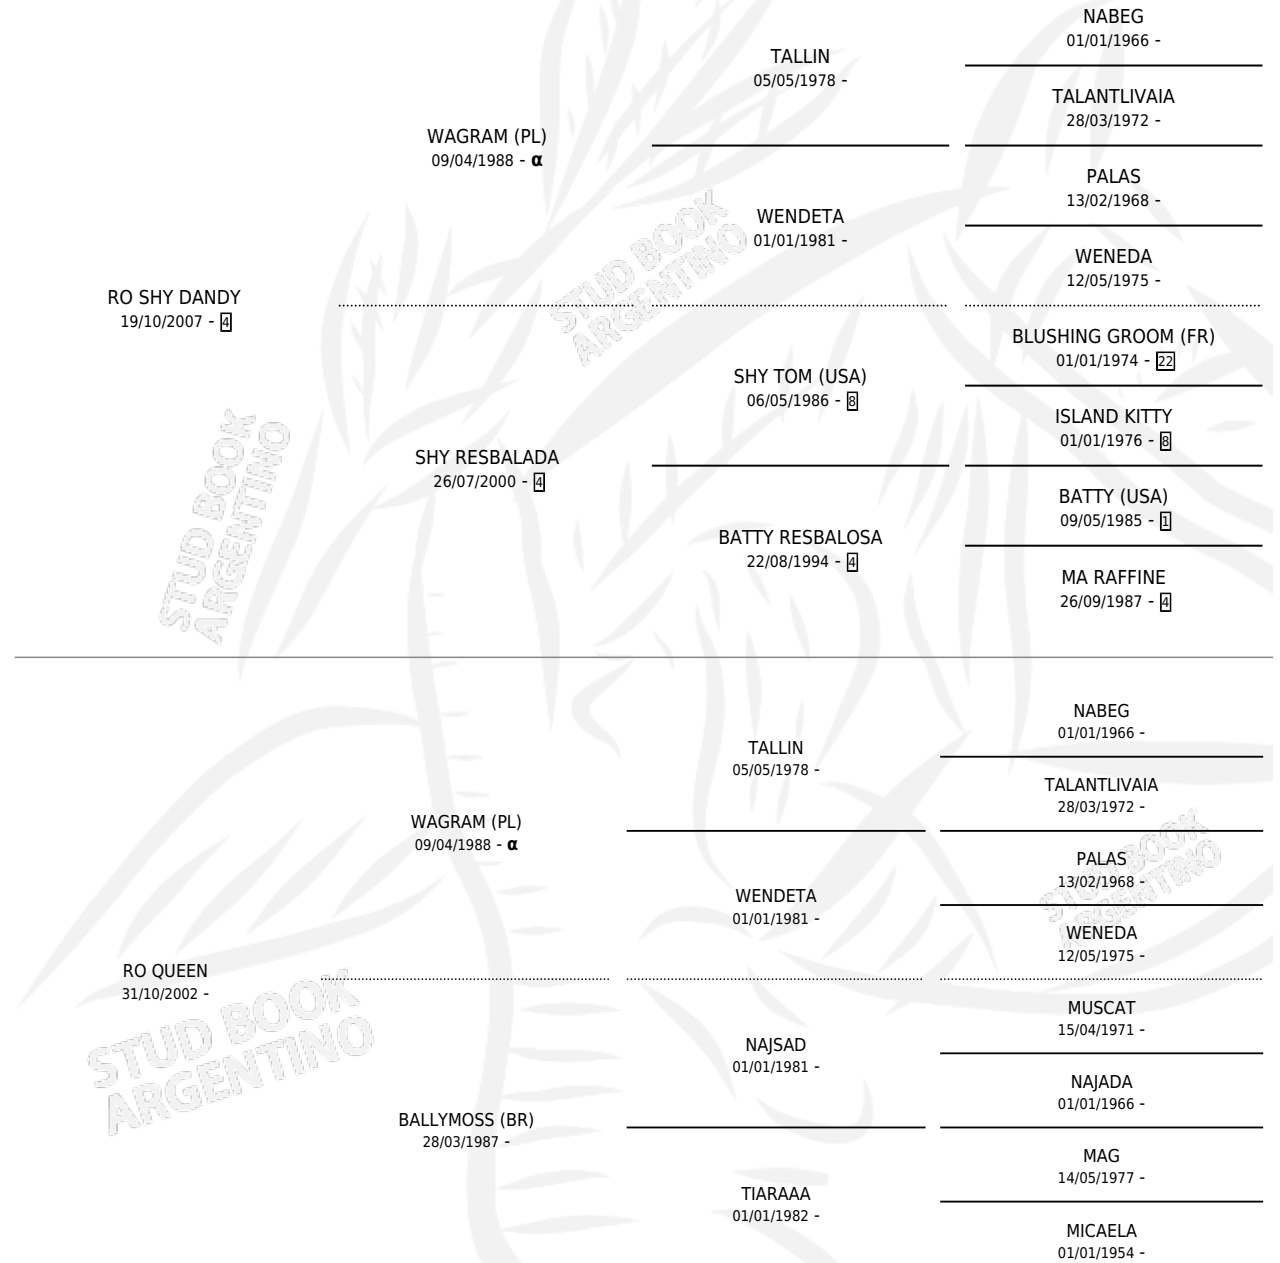

RO IVAN

por RO SHY DANDY y RO QUEEN por WAGRAM (PL)

Argentina · Macho · Alazan · AA · 06/10/2014
Familia · Volumen 42

ESTADO

TIPIFICACIÓN SANGUÍNEA	X
TIPIFICACIÓN POR ADN	✓
PASAPORTE	✓
IDENTIFICACIÓN POR MICROCHIP	✓
REPRODUCTOR	✓

Lugar de nacimiento: Los Estribos

Criador: Los Estribos

~

HIJOS

	MACHOS	HEMBRAS
13 NACIERON	6	7
SIN ACTUACIONES		

PEDIGREE

INBREEDING : α

SERVICIOS PADRILLO