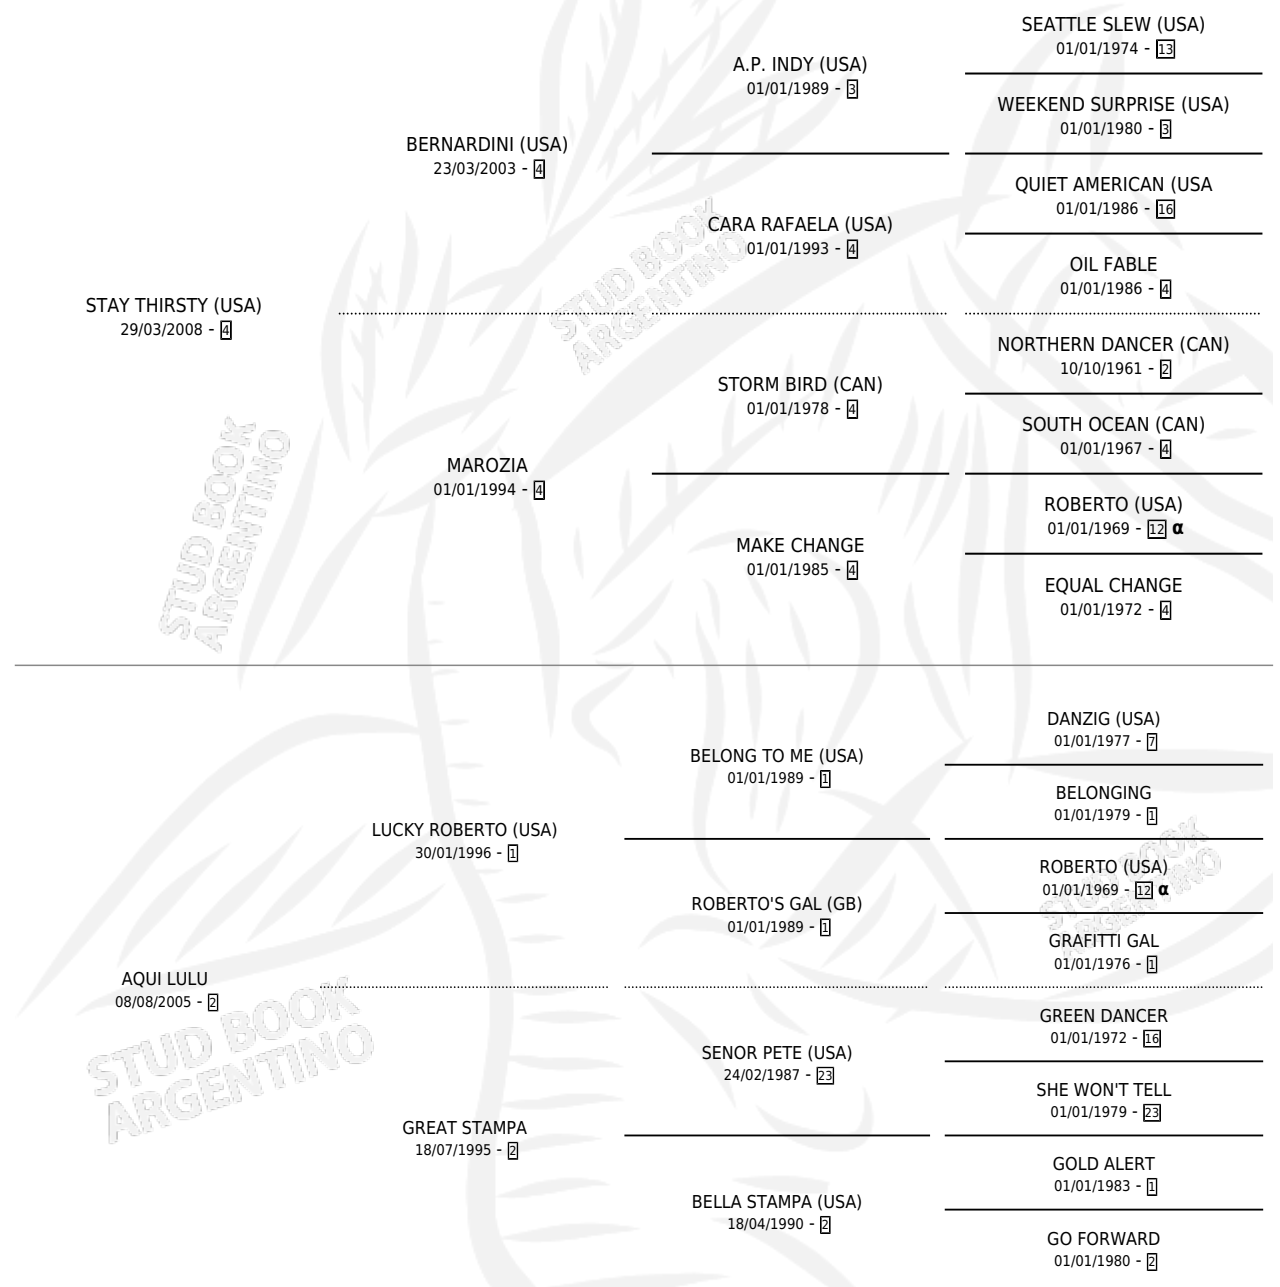

JARRA LOCA

por **STAY THIRSTY (USA)** y **AQUI LULU** por **LUCKY ROBERTO (USA)**

PEDIGREE

Argentina · Hembra · Alazan · SP · 06/10/2014
Familia 2-j · Volumen 42

ESTADO

TIPIFICACIÓN SANGUÍNEA	X
TIPIFICACIÓN POR ADN	✓
PASAPORTE	✓
IDENTIFICACIÓN POR MICROCHIP	✓
REPRODUCTOR	✓

Lugar de nacimiento: La Quebrada
Criador: Luther Eduardo Carlos

~

HIJOS

	MACHOS	HEMBRAS
5 NACIERON	4	1
SIN ACTUACIONES		

INBREEDING : α