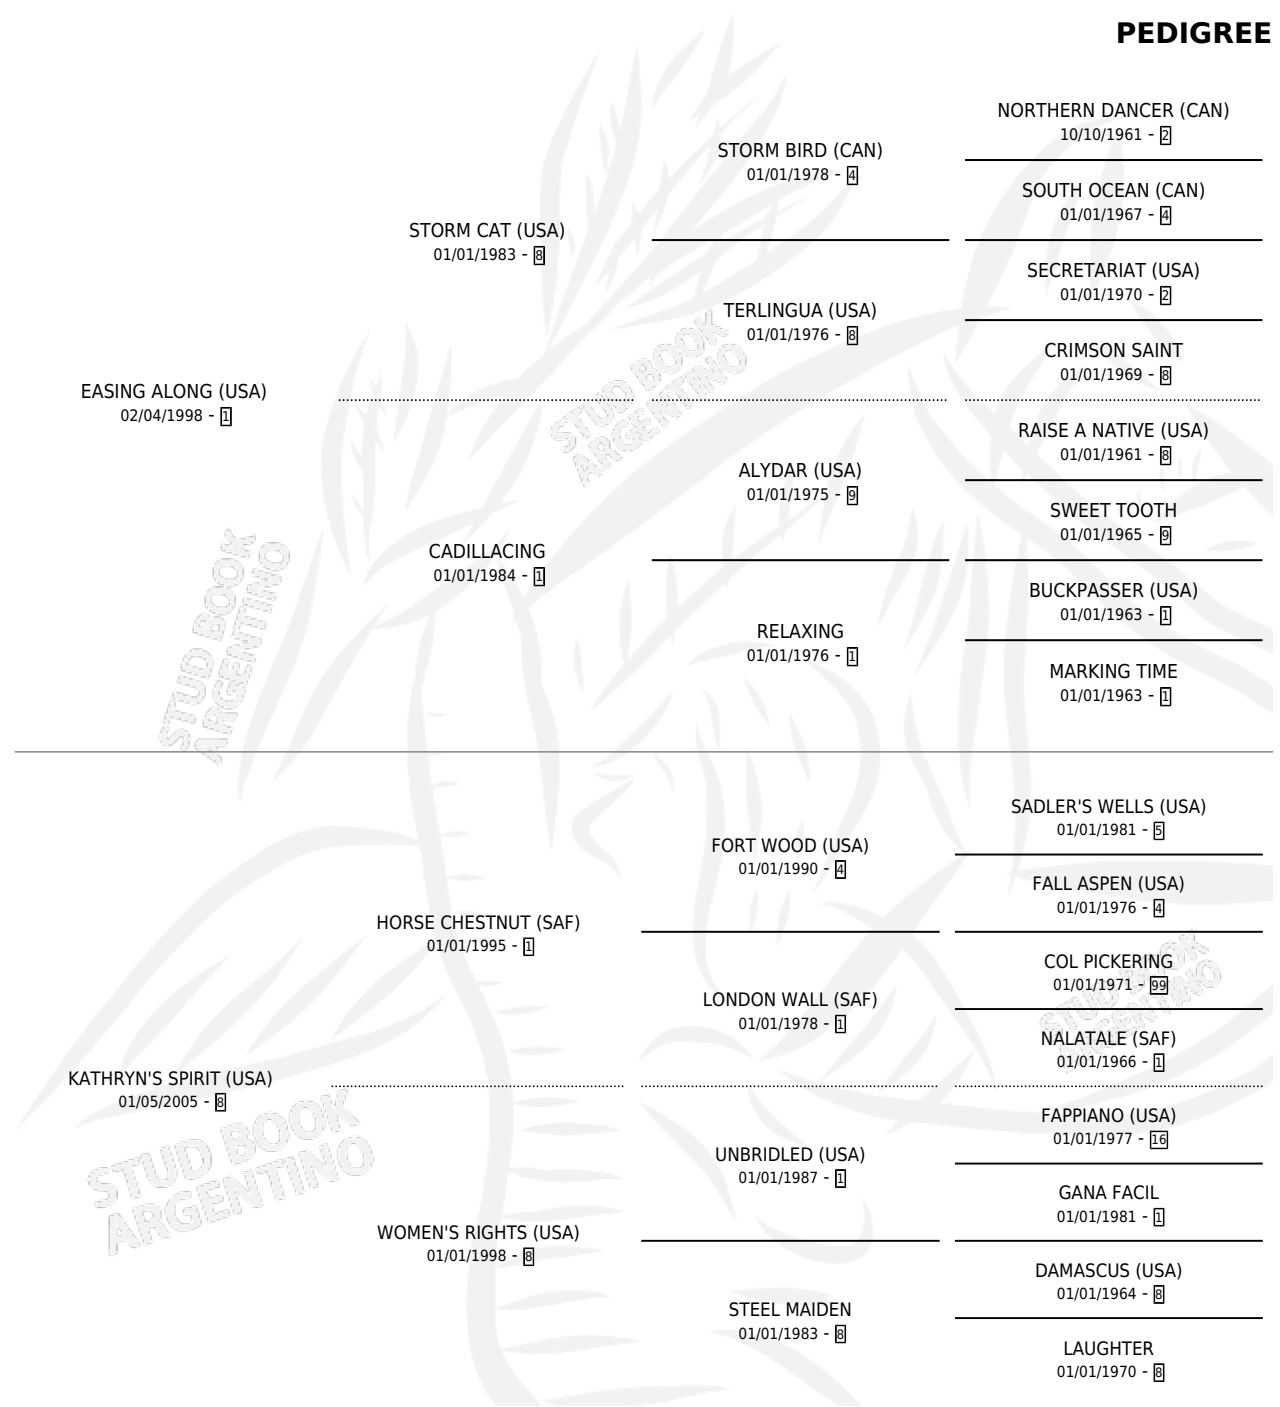

KIRISHIMA

por **EASING ALONG (USA)** y **KATHRYN'S SPIRIT (USA)** por **HORSE CHESTNUT (SAF)**

Argentina · Hembra · Alazan · SP · 15/09/2014
Familia 8-c · Volumen 42

ESTADO

TIPIFICACIÓN SANGUÍNEA	X
TIPIFICACIÓN POR ADN	✓
PASAPORTE	✓
IDENTIFICACIÓN POR MICROCHIP	✓
REPRODUCTOR	X

Lugar de nacimiento: Pozo de Luna

Criador: Pozo de Luna

PEDIGREE

CAMPAÑA

Solo carreras oficiales de Argentina

POR EDAD

EDAD	CC	1°	2°	3°	4°	5°	NP	CLC	CLG	CLCG1	CLGG1	IMPORTE	GANANCIA / CC
3 AÑOS	2	0	0	0	0	0	2	0	0	0	0	\$0	\$0
4 AÑOS	11	0	0	3	3	0	5	0	0	0	0	\$88,800	\$8,073
TOTALES	13	0	0	3	3	0	7	0	0	0	0	\$88,800	\$6,831
%		0.0%	0.0%	23.1%	23.1%	0.0%	53.8%	0.0%	0.0%	0.0%	0.0%		