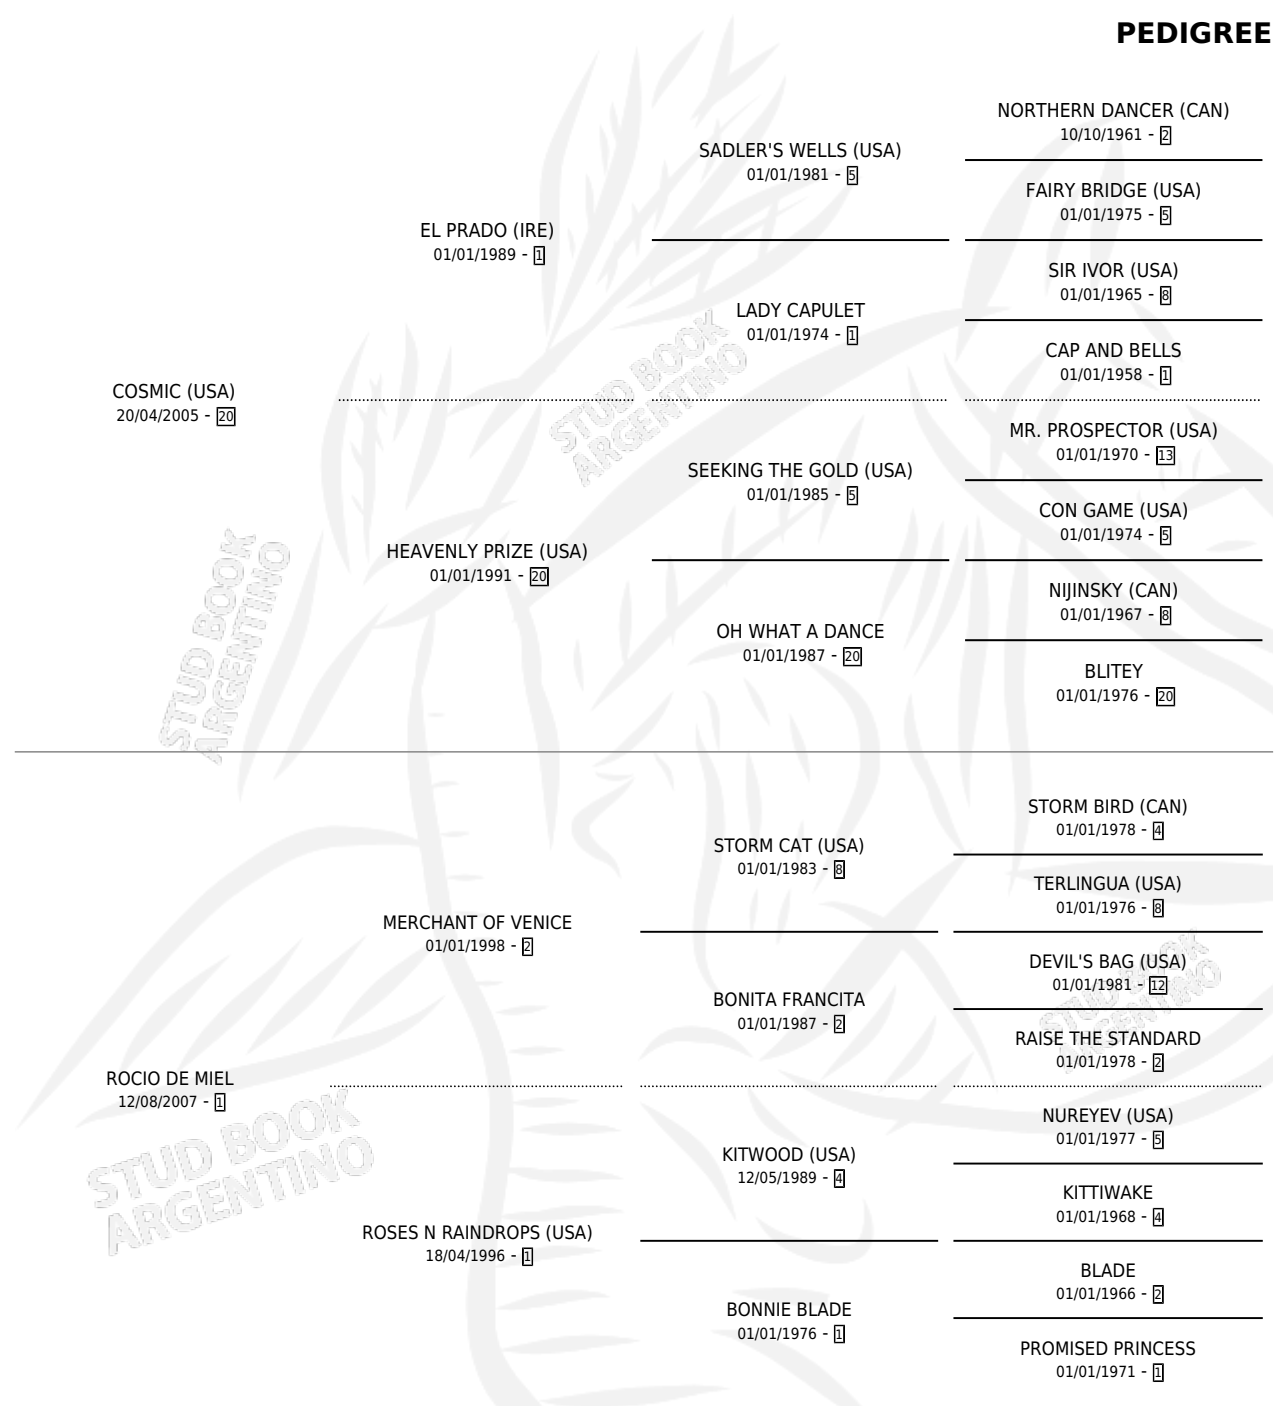

RAUSU

por **COSMIC (USA)** y **ROCIO DE MIEL** por **MERCHANT OF VENICE**

Argentina · Hembra · Tordillo · SP · 05/10/2014
Familia 1-l · Volumen 42

ESTADO

TIPIFICACIÓN SANGUÍNEA	X
TIPIFICACIÓN POR ADN	✓
PASAPORTE	✓
IDENTIFICACIÓN POR MICROCHIP	✓
REPRODUCTOR	✓

Lugar de nacimiento: Chenaut
Criador: Haras Cachagua S.A.

~

HIJOS

	MACHOS	HEMBRAS
1 NACIERON	0	1
SIN ACTUACIONES		

PEDIGREE

CAMPAÑA

Solo carreras oficiales de Argentina

POR EDAD