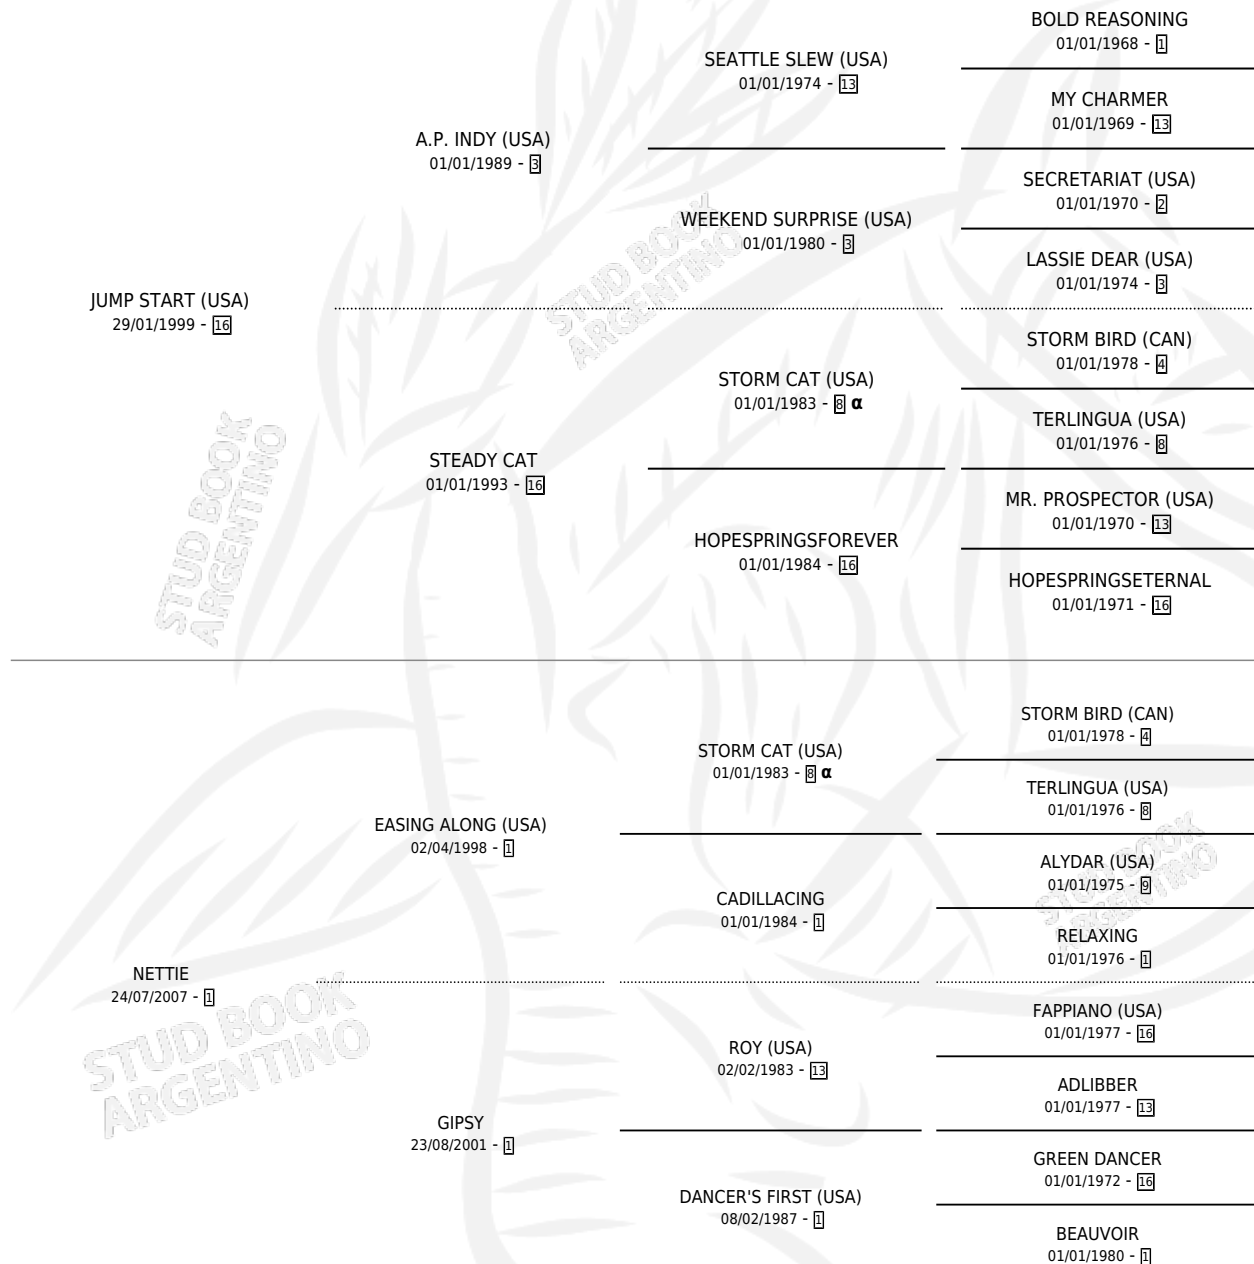

# NETT START

por **JUMP START (USA)** y **NETTIE** por **EASING ALONG (USA)**

Argentina · Macho · Zaino · SP · 26/09/2014  
Familia 1-b · Volumen 42

## ESTADO

TIPIFICACIÓN SANGUÍNEA	X
TIPIFICACIÓN POR ADN	✓
PASAPORTE	✓
IDENTIFICACIÓN POR MICROCHIP	✓
REPRODUCTOR	X

**Lugar de nacimiento:** Don Ramon  
**Criador:** Don Ramon

## PEDIGREE

INBREEDING :  $\alpha$