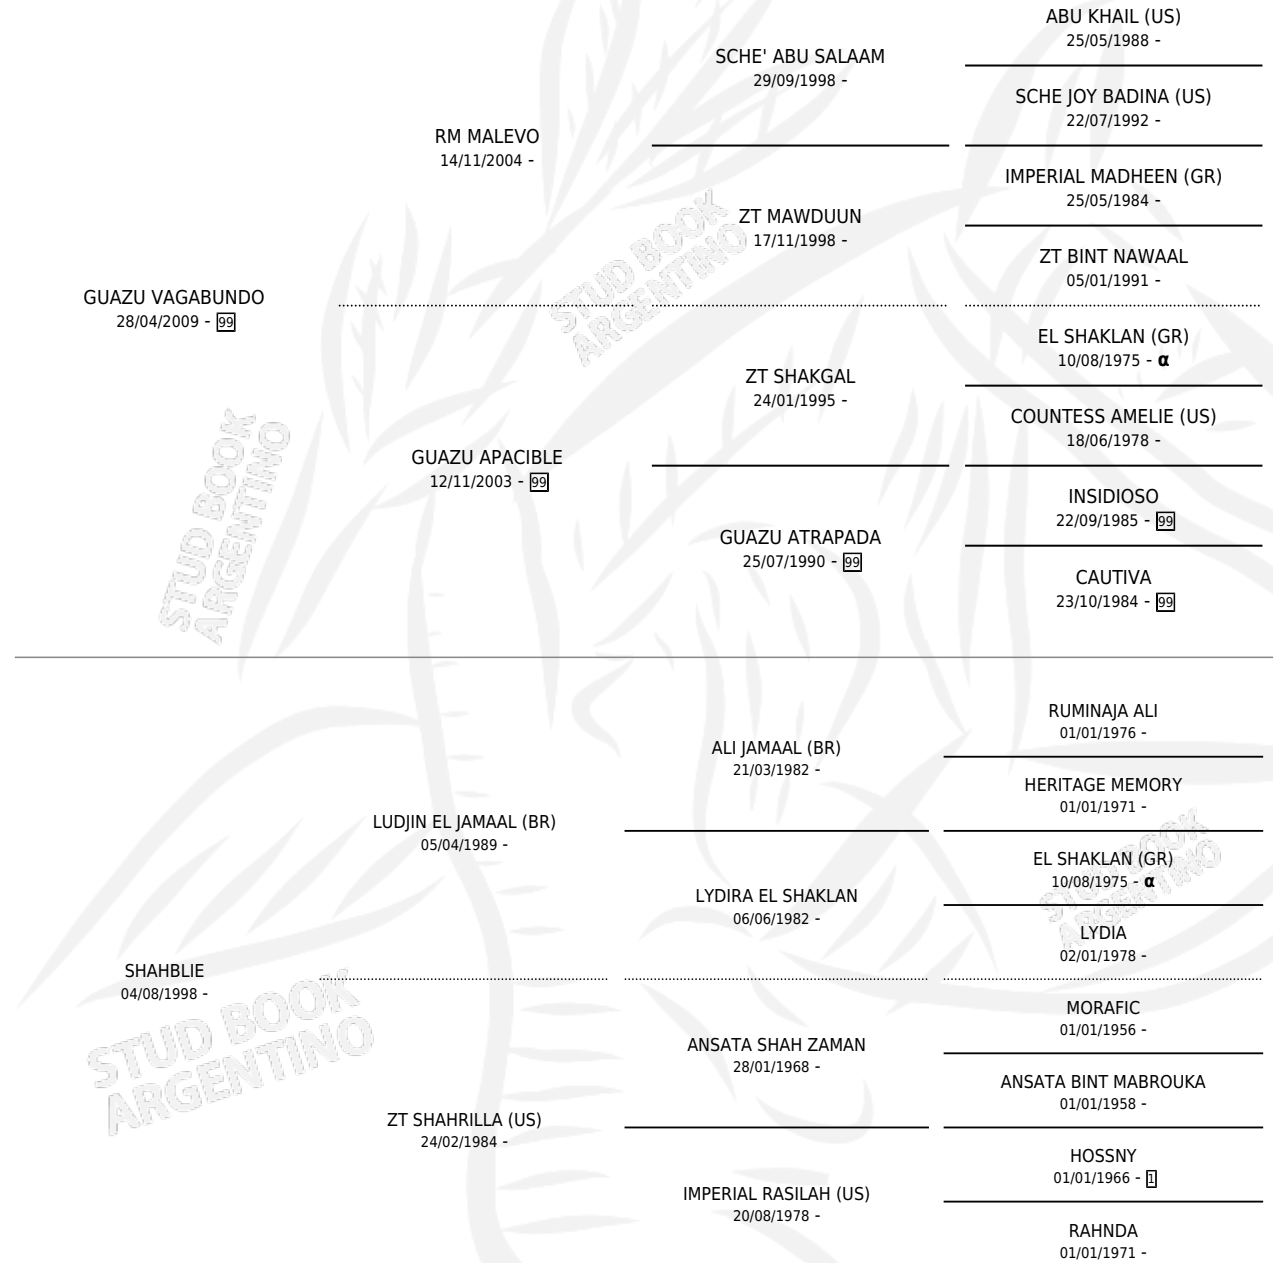

GSC SHABTI

por **GUAZU VAGABUNDO** y **SHAHBLIE** por **LUDJIN EL JAMAAL (BR)**

Argentina · Macho · Zaino · AP · 30/09/2014
Familia · Volumen 42

ESTADO

TIPIFICACIÓN SANGUÍNEA	X
TIPIFICACIÓN POR ADN	X
PASAPORTE	X
IDENTIFICACIÓN POR MICROCHIP	X
REPRODUCTOR	X

Lugar de nacimiento: Cherenda
Criador: Cherenda

PEDIGREE

INBREEDING : α

GSC SHABTI

Datos oficiales del Stud Book Argentino

Documento generado el 08/05/2026

studbook.org.ar