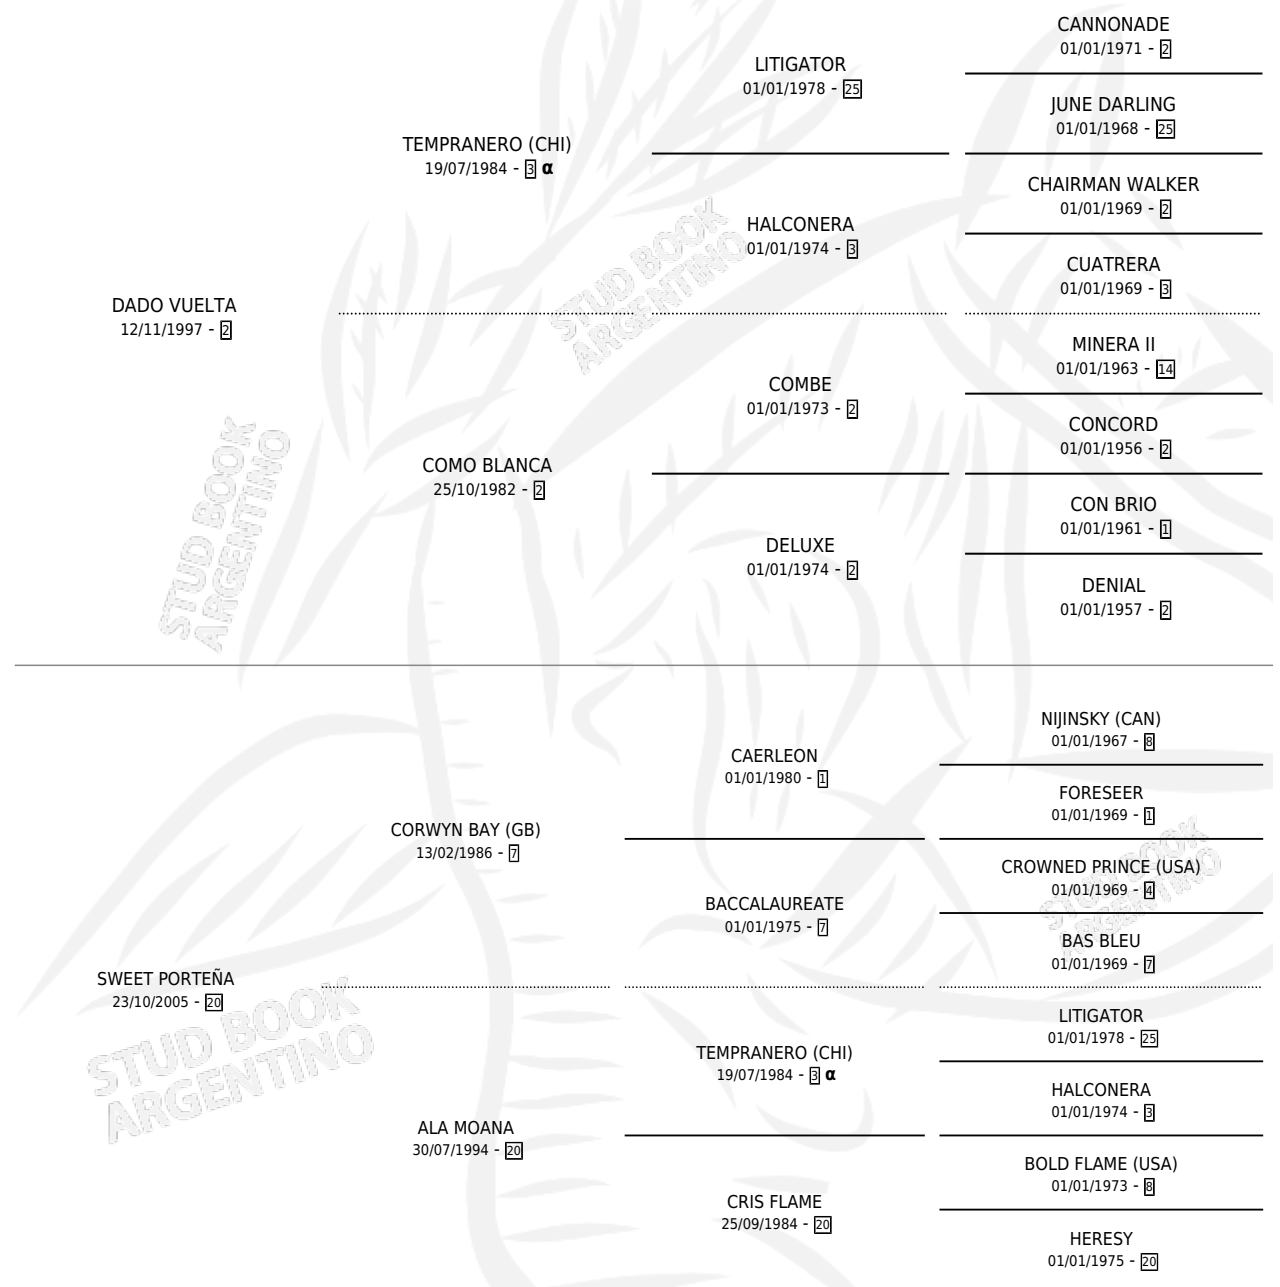

FAZENDEIRO

por **DADO VUELTA** y **SWEET PORTEÑA** por **CORWYN BAY**
(GB)

Argentina · Macho · Zaino · SP · 16/09/2014
Familia 20-d · Volumen 42

ESTADO

TIPIFICACIÓN SANGUÍNEA	X
TIPIFICACIÓN POR ADN	✓
PASAPORTE	✓
IDENTIFICACIÓN POR MICROCHIP	✓
REPRODUCTOR	X

Lugar de nacimiento: 25 De Julio
Criador: Portela Manuel Enrique

PEDIGREE

INBREEDING : α