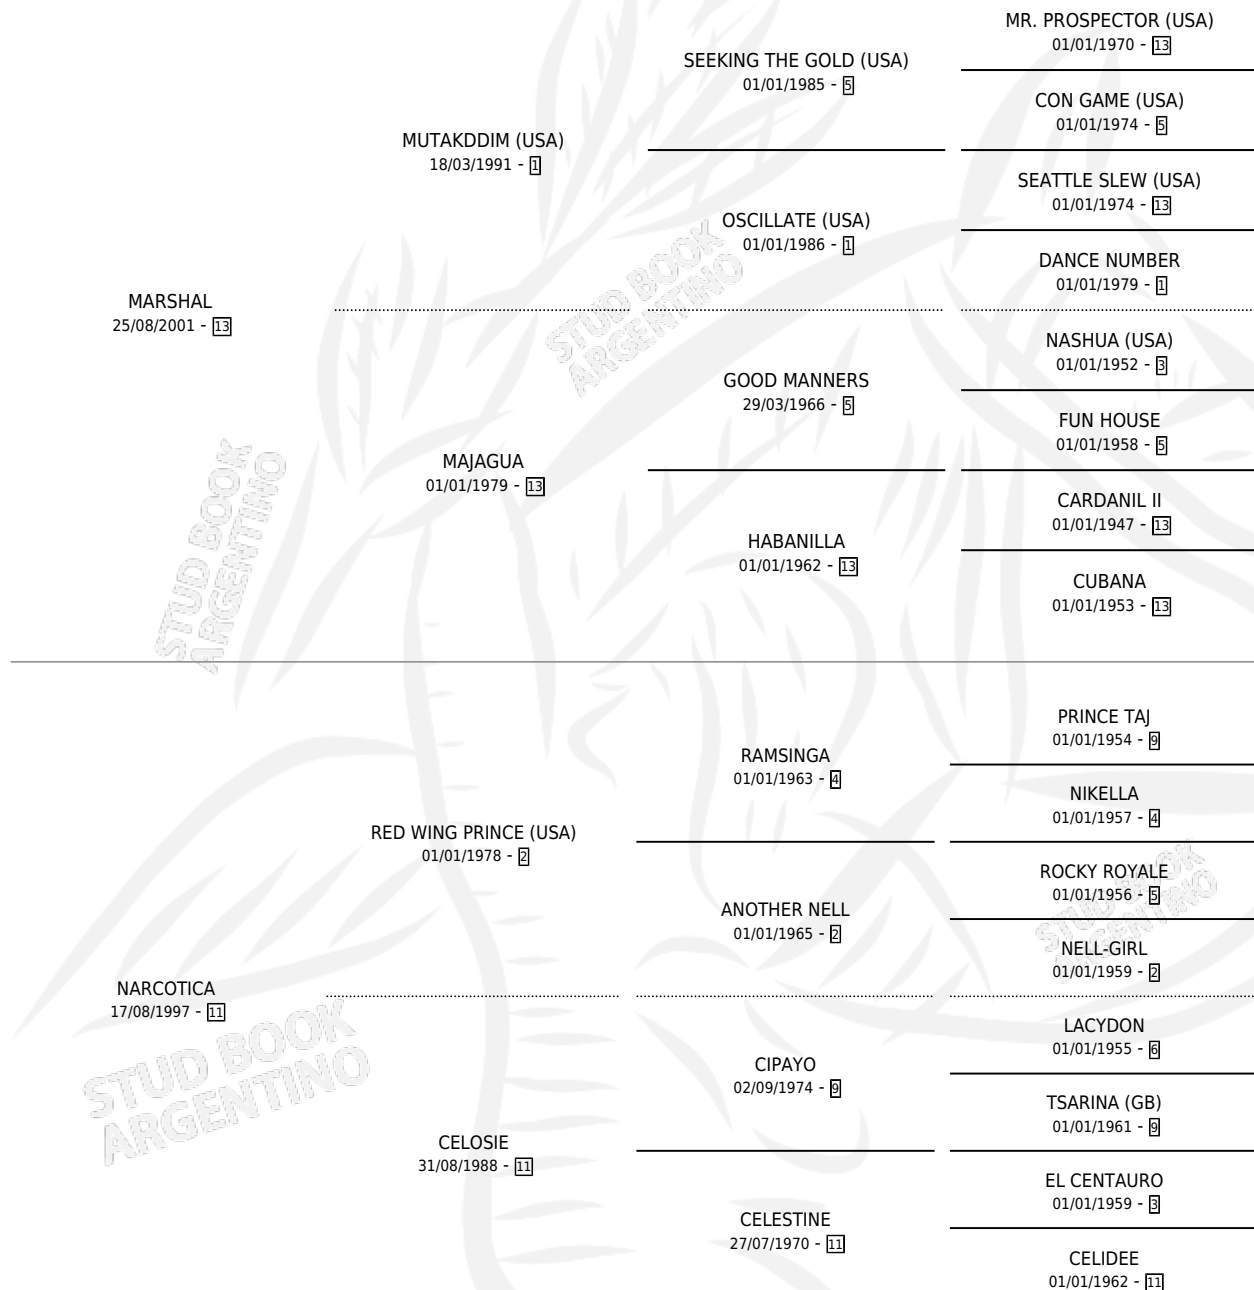

ORQUIDEA SALVAJE

por MARSHAL y NARCOTICA por RED WING PRINCE (USA)

Argentina · Hembra · Zaino · SP · 21/09/2014
Familia 11-g · Volumen 42

ESTADO

TIPIFICACIÓN SANGUÍNEA	X
TIPIFICACIÓN POR ADN	✓
PASAPORTE	✓
IDENTIFICACIÓN POR MICROCHIP	✓
REPRODUCTOR	✓

Lugar de nacimiento: Fierro Y Cruz
Criador: Aparicio Candina Gonzalo Dario

PEDIGREE

CAMPAÑA

Solo carreras oficiales de Argentina

POR EDAD

EDAD	CC	1°	2°	3°	4°	5°	NP	CLC	CLG	CLCG1	CLGG1	IMPORTE	GANANCIA / CC
4 AÑOS	3	0	0	0	0	0	3	0	0	0	0	\$0	\$0
TOTALES	3	0	0	0	0	0	3	0	0	0	0	\$0	\$0
%		0.0%	0.0%	0.0%	0.0%	0.0%	100%	0.0%	0.0%	0.0%	0.0%		