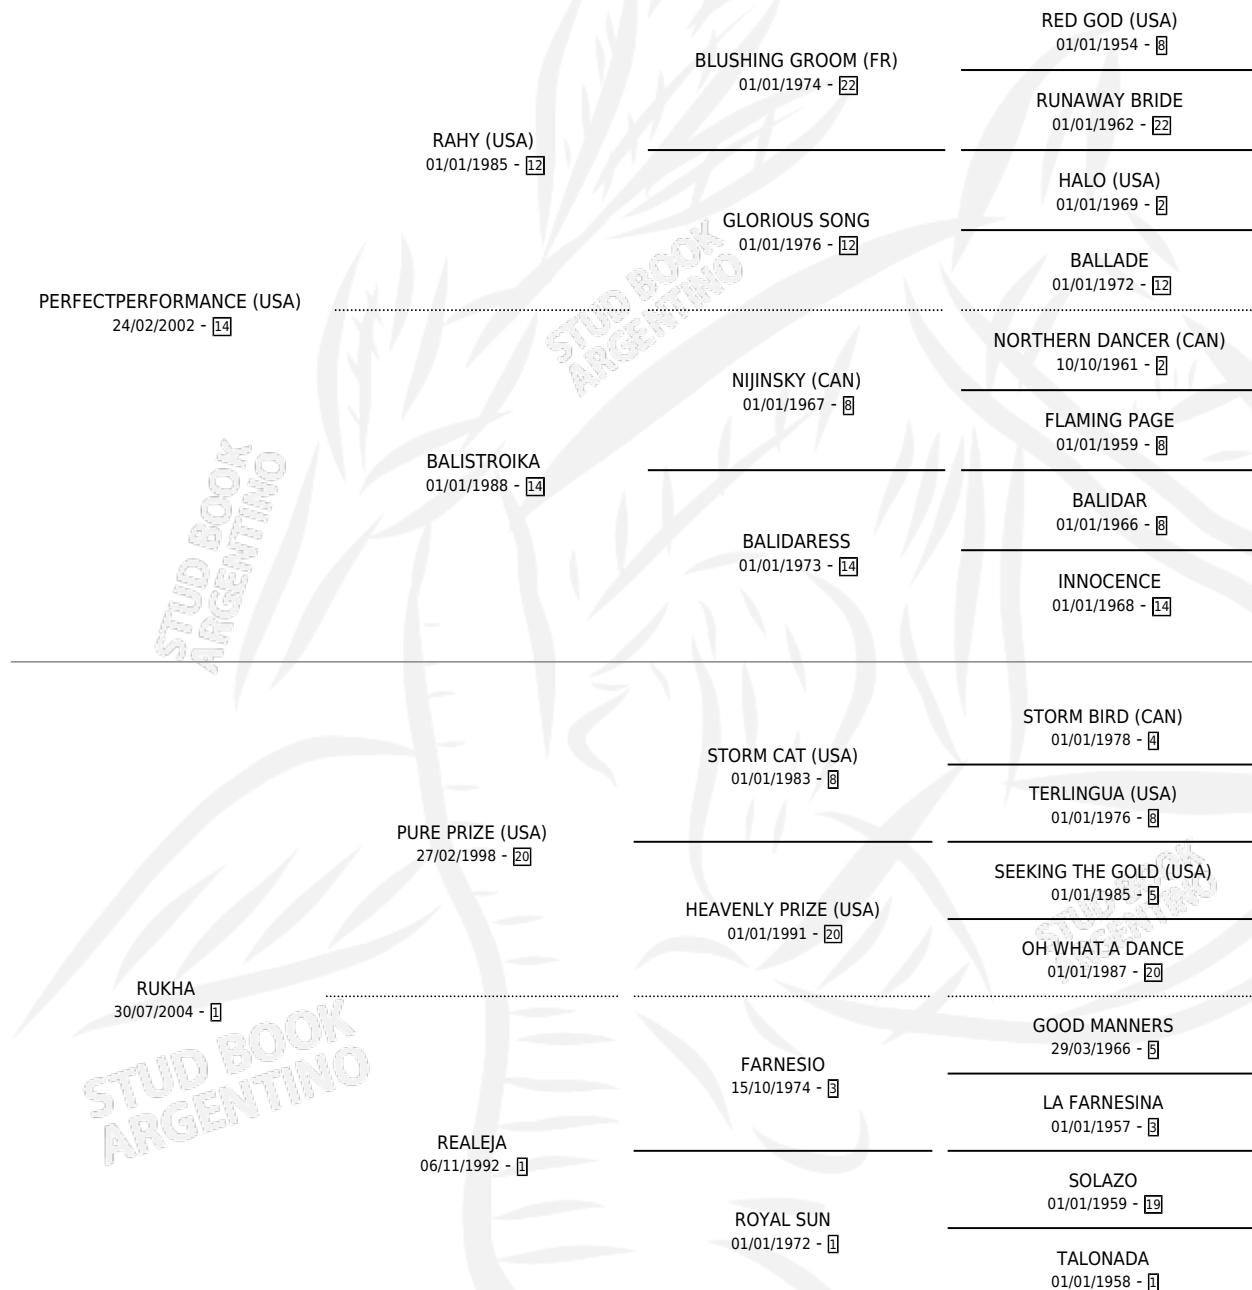

PURE PERFORMANCE

por PERFECTPERFORMANCE (USA) y RUKHA por PURE PRIZE (USA)

Argentina · Macho · Alazan · SP · 19/09/2014
Familia 1-w · Volumen 42

ESTADO

TIPIFICACIÓN SANGUÍNEA	X
TIPIFICACIÓN POR ADN	✓
PASAPORTE	✓
IDENTIFICACIÓN POR MICROCHIP	✓
REPRODUCTOR	X

Lugar de nacimiento: Don Carlos
Criador: Don Carlos

PEDIGREE

CAMPAÑA

Solo carreras oficiales de Argentina

POR EDAD

EDAD	CC	1°	2°	3°	4°	5°	NP	CLC	CLG	CLCG1	CLGG1	IMPORTE	GANANCIA / CC
5 AÑOS	5	2	1	2	0	0	0	0	0	0	0	\$313,000	\$62,600
6 AÑOS	6	1	0	0	1	1	3	0	0	0	0	\$69,500	\$11,583
7 AÑOS	2	0	0	0	0	1	1	0	0	0	0	\$9,900	\$4,950
TOTALES	13	3	1	2	1	2	4	0	0	0	0	\$392,400	\$30,185
%		23.1%	7.7%	15.4%	7.7%	15.4%	30.8%	0.0%	0.0%	0.0%	0.0%		

Ganador de 3 carreras en Palermo y La Plata - \$392,400, a los 5 y 6 años.

POR DISTANCIA

HIPODROMO	CC	1°	2°	3°	4°	5°	NP	CLC	CLG	CLCG1	CLGG1	IMPORTE
LA PLATA	12	2	1	2	1	2	4	0	0	0	0	\$342,400
1300 MTS	1	0	0	0	0	0	1	0	0	0	0	\$0
1200 MTS	4	0	0	1	1	1	1	0	0	0	0	\$34,800
1400 MTS	1	0	0	0	0	0	1	0	0	0	0	\$0
1000 MTS	4	1	1	1	0	1	0	0	0	0	0	\$152,600
1100 MTS	2	1	0	0	0	0	1	0	0	0	0	\$155,000
PALERMO	1	1	0	0	0	0	0	0	0	0	0	\$50,000
1200 MTS	1	1	0	0	0	0	0	0	0	0	0	\$50,000