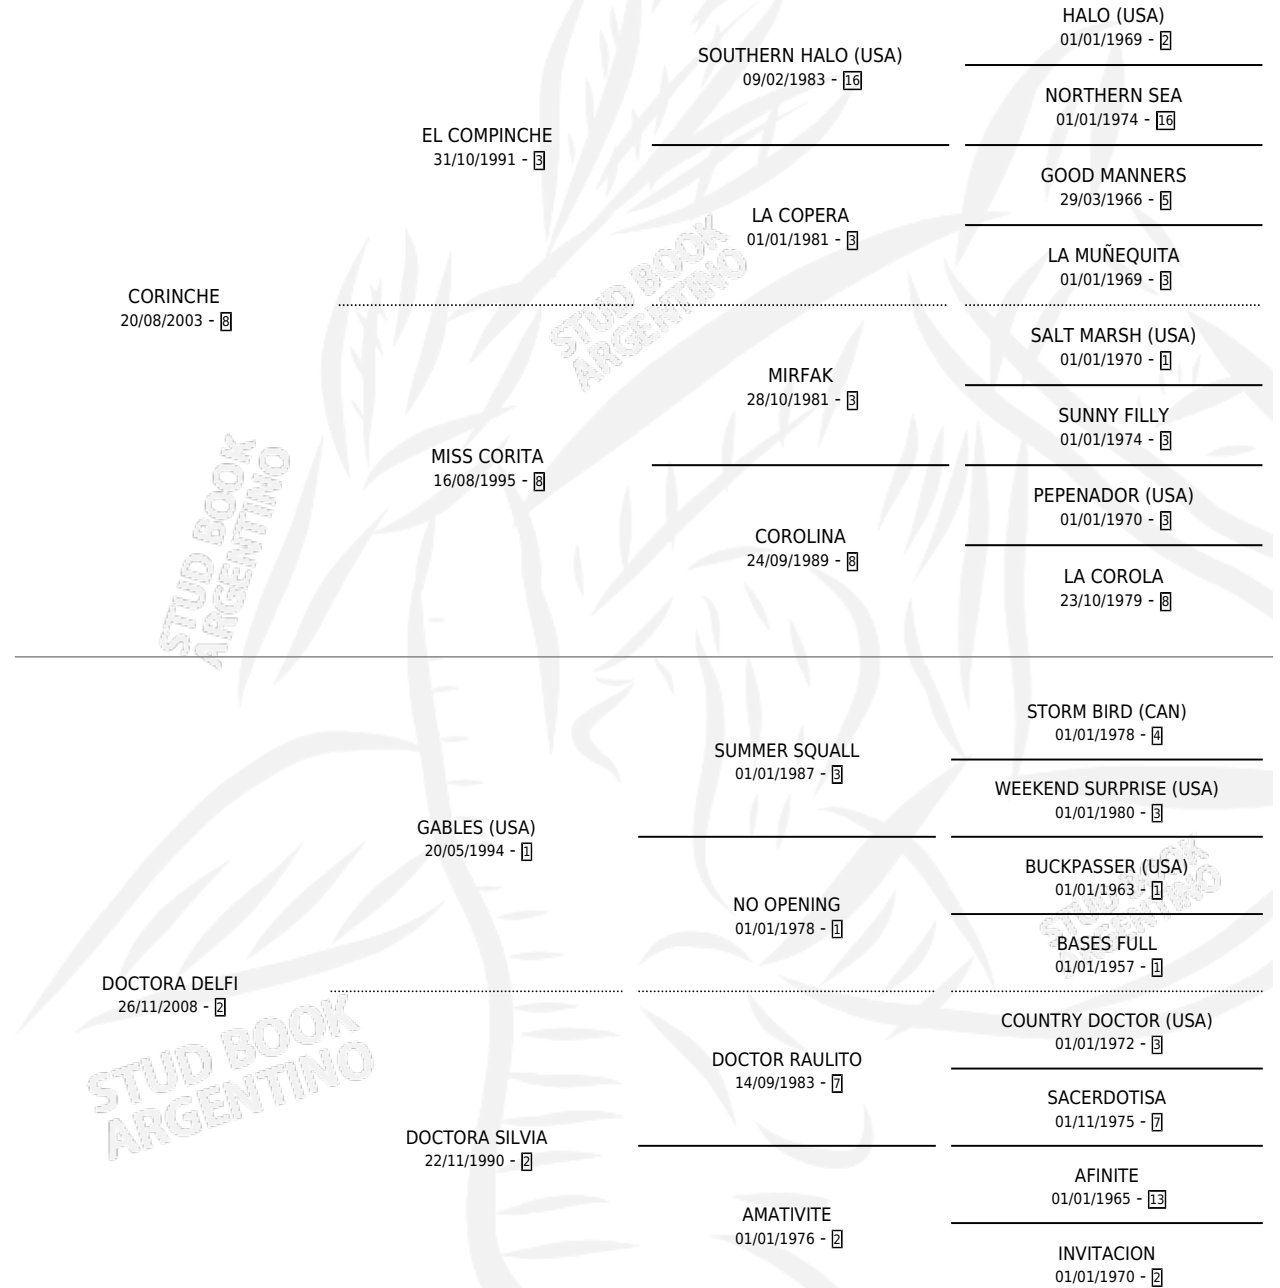

FLY PEDRITO

por CORINCHE y DOCTORA DELFI por GABLES (USA)

Argentina · Macho · Zaino · SP · 23/09/2014
Familia 2-h · Volumen 42

ESTADO

TIPIFICACIÓN SANGUÍNEA	X
TIPIFICACIÓN POR ADN	✓
PASAPORTE	✓
IDENTIFICACIÓN POR MICROCHIP	✓
REPRODUCTOR	X

Lugar de nacimiento: El Carmel

Criador: El Carmel

PEDIGREE

FLY PEDRITO

Datos oficiales del Stud Book Argentino

Documento generado el 05/05/2026

studbook.org.ar