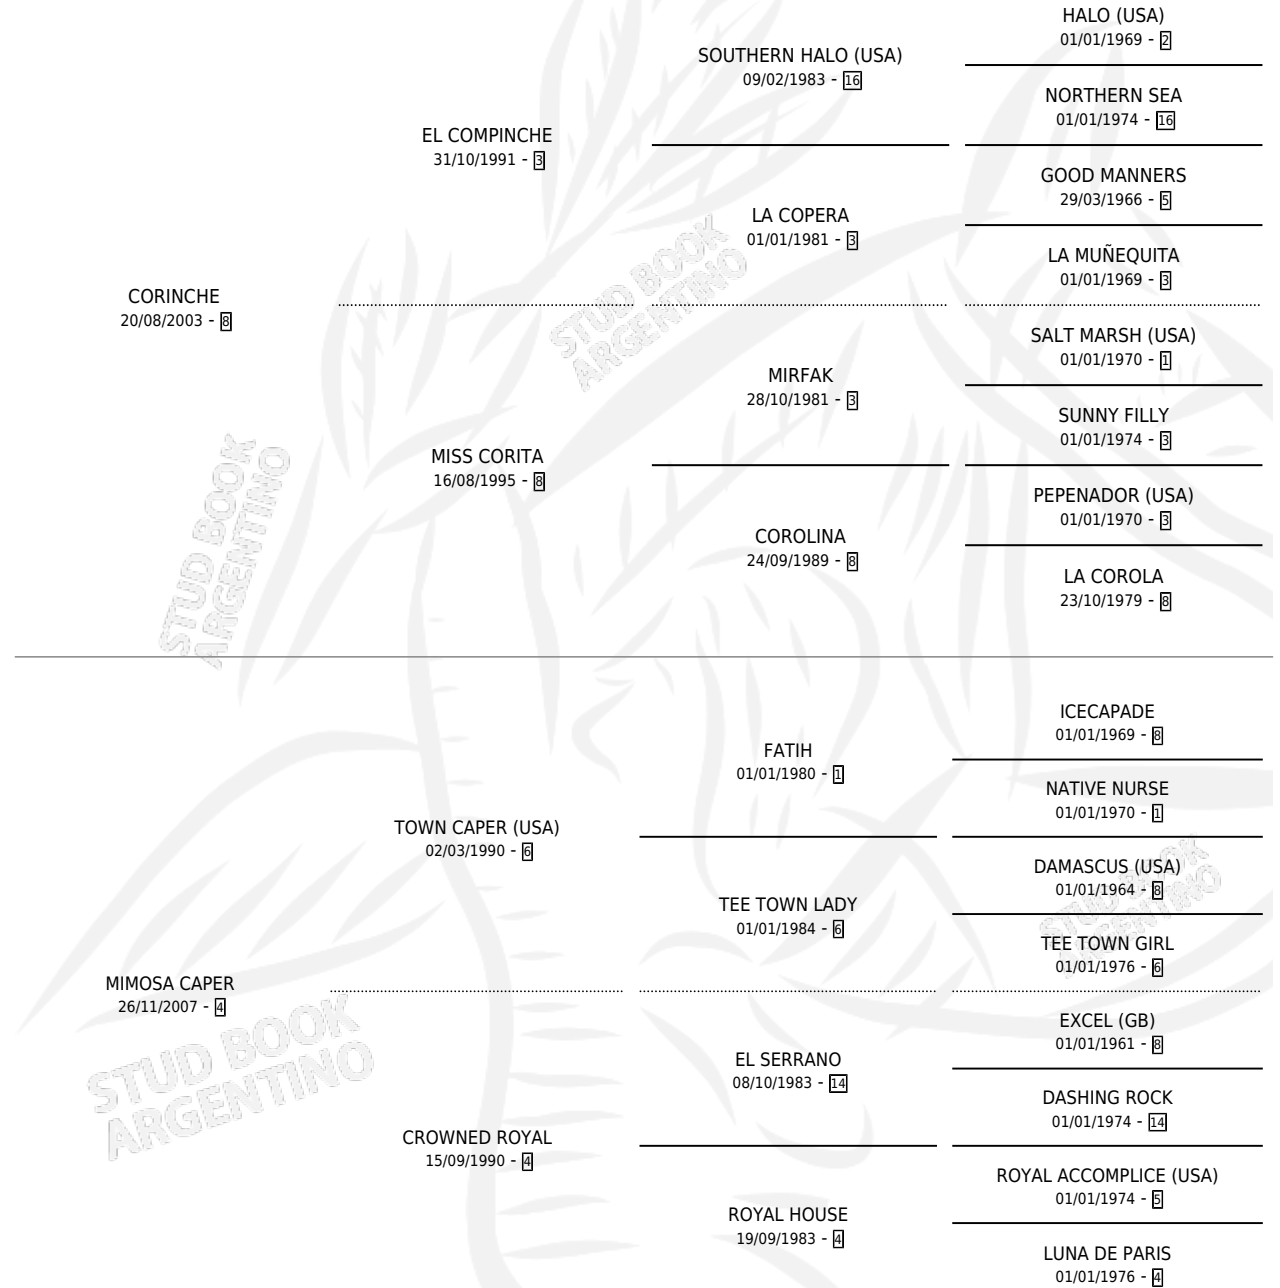

LA GARRENSE

por CORINCHE y MIMOSA CAPER por TOWN CAPER (USA)

Argentina · Hembra · Zaino · SP · 18/10/2014
Familia 4-p · Volumen 42

ESTADO

TIPIFICACIÓN SANGUÍNEA	X
TIPIFICACIÓN POR ADN	✓
PASAPORTE	✓
IDENTIFICACIÓN POR MICROCHIP	✓
REPRODUCTOR	X

Lugar de nacimiento: Doña Irma

Criador: Wirz Alberto Oscar

PEDIGREE

CAMPAÑA

Solo carreras oficiales de Argentina

POR EDAD

EDAD	CC	1°	2°	3°	4°	5°	NP	CLC	CLG	CLCG1	CLGG1	IMPORTE	GANANCIA / CC
3 AÑOS	2	0	0	0	0	0	2	0	0	0	0	\$0	\$0
TOTALES	2	0	0	0	0	0	2	0	0	0	0	\$0	\$0
%		0.0%	0.0%	0.0%	0.0%	0.0%	100%	0.0%	0.0%	0.0%	0.0%		