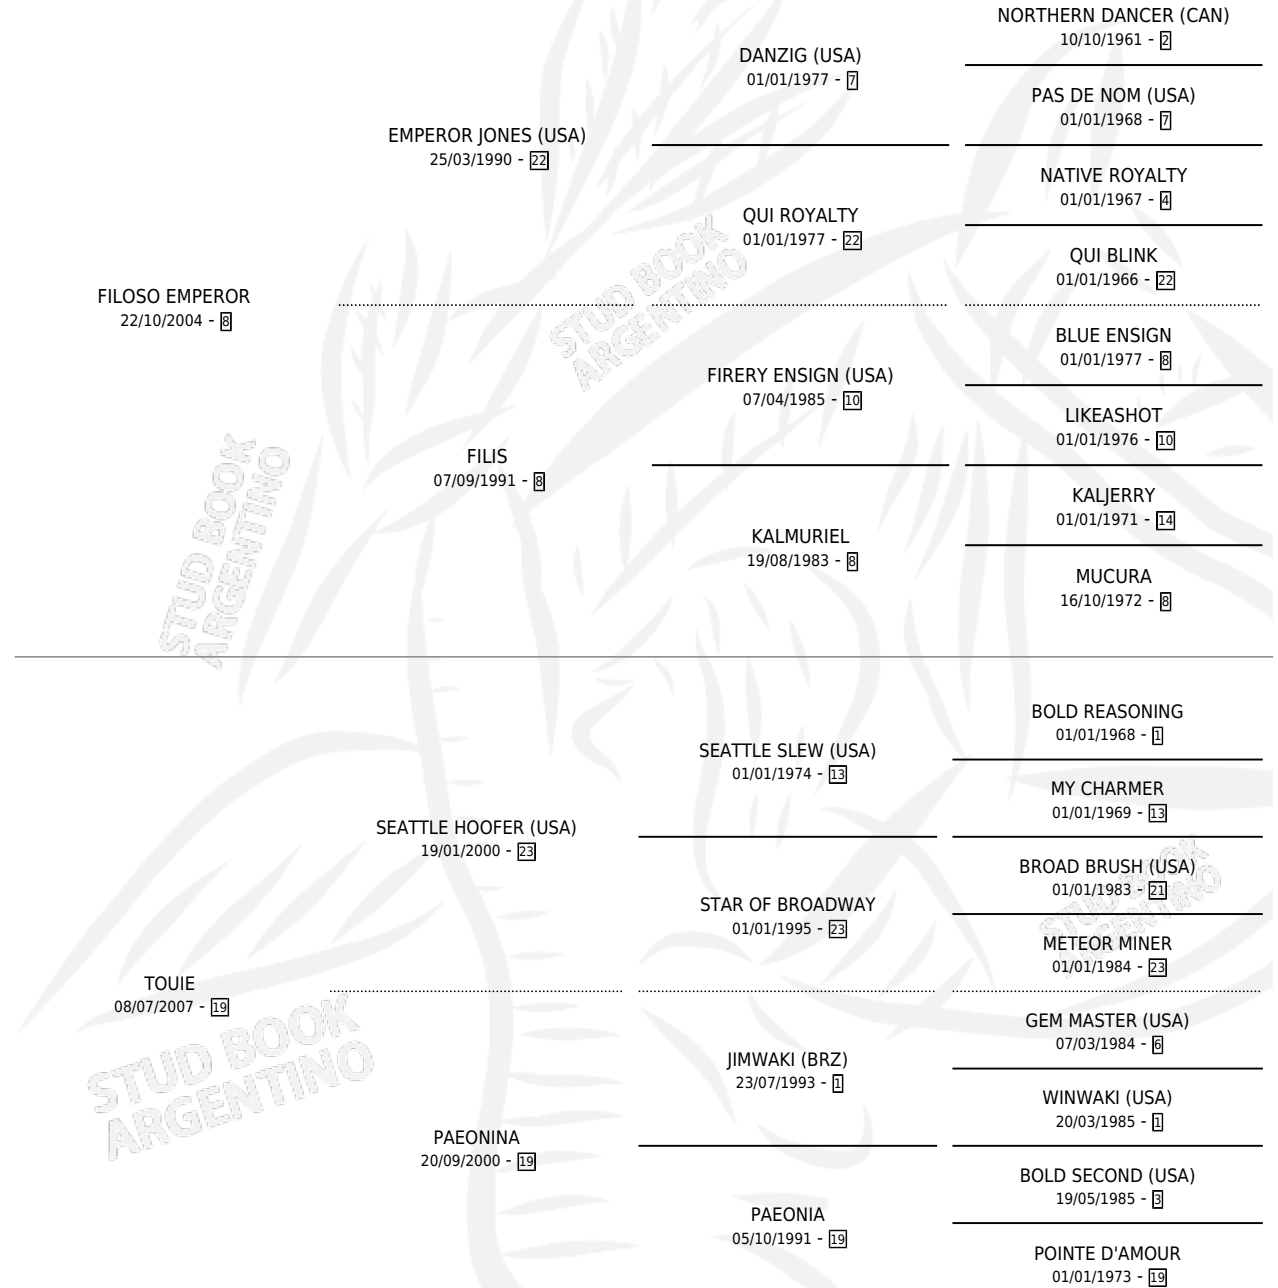

FILOSO ROBERT

por **FILOSO EMPEROR** y **TOUIE** por **SEATTLE HOOFER**
(USA)

Argentina · Macho · Zaino · SP · 15/09/2014
Familia 19-c · Volumen 42

ESTADO

TIPIFICACIÓN SANGUÍNEA	X
TIPIFICACIÓN POR ADN	✓
PASAPORTE	✓
IDENTIFICACIÓN POR MICROCHIP	✓
REPRODUCTOR	X

Lugar de nacimiento: La Garra
Criador: La Garra

PEDIGREE

CAMPAÑA

Solo carreras oficiales de Argentina

POR EDAD

EDAD	CC	1°	2°	3°	4°	5°	NP	CLC	CLG	CLCG1	CLGG1	IMPORTE	GANANCIA / CC
5 AÑOS	2	0	0	0	0	0	2	0	0	0	0	\$0	\$0
TOTALES	2	0	0	0	0	0	2	0	0	0	0	\$0	\$0
%		0.0%	0.0%	0.0%	0.0%	0.0%	100%	0.0%	0.0%	0.0%	0.0%		