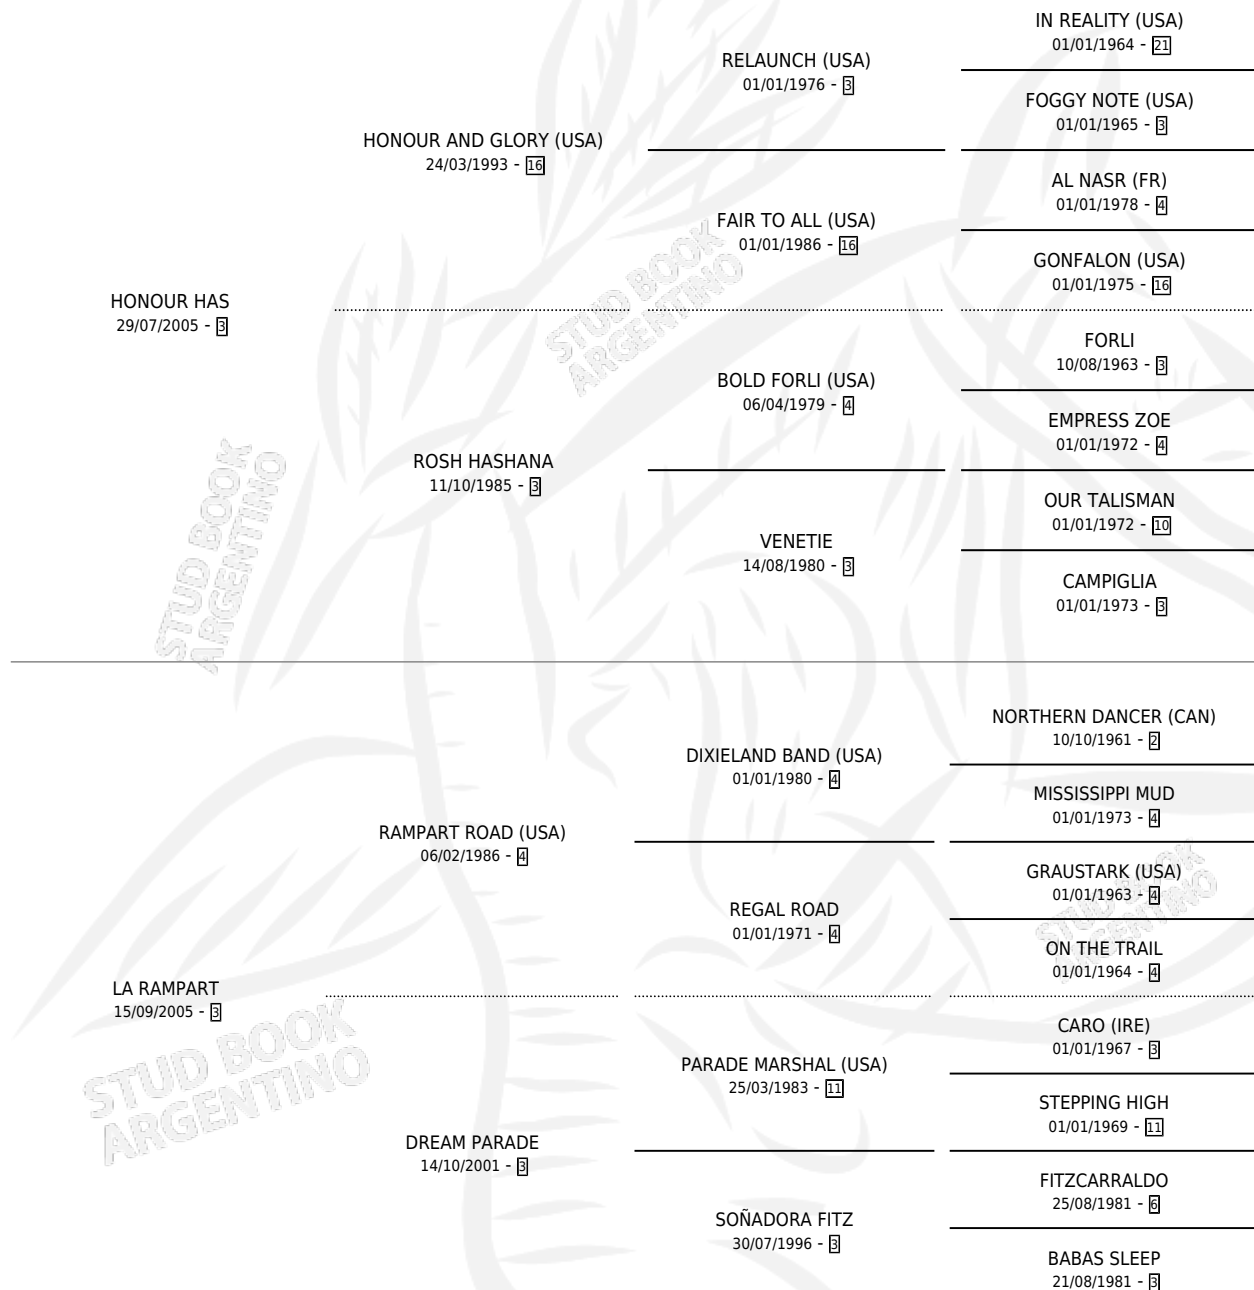

HADE HAS

por HONOUR HAS y LA RAMPART por RAMPART ROAD (USA)

Argentina · Hembra · Zaino · SP · 26/09/2014
Familia 3-b · Volumen 42

ESTADO

TIPIFICACIÓN SANGUÍNEA	X
TIPIFICACIÓN POR ADN	✓
PASAPORTE	✓
IDENTIFICACIÓN POR MICROCHIP	✓
REPRODUCTOR	✓

Lugar de nacimiento: Tiempo Record
Criador: Panet Fernando Cristian

~

HIJOS

	MACHOS	HEMBRAS
2 NACIERON	1	1
SIN ACTUACIONES		

PEDIGREE

CAMPAÑA

Solo carreras oficiales de Argentina

POR EDAD

Ganadora de 3 carreras en San Isidro y La Plata - \$703,694, a los 3 y 4 años.

POR DISTANCIA

HIPODROMO	CC	1°	2°	3°	4°	5°	NP	CLC	CLG	CLCG1	CLGG1	IMPORTE
LA PLATA	17	2	3	3	3	1	5	0	0	0	0	\$541,854
1200 MTS	12	2	2	2	2	1	3	0	0	0	0	\$463,918
1400 MTS	1	0	0	0	1	0	0	0	0	0	0	\$12,500
1300 MTS	3	0	1	1	0	0	1	0	0	0	0	\$65,436
1000 MTS	1	0	0	0	0	0	1	0	0	0	0	\$0
SAN ISIDRO	3	1	0	2	0	0	0	0	0	0	0	\$129,840
1200 MTS	2	1	0	1	0	0	0	0	0	0	0	\$103,920
1100 MTS	1	0	0	1	0	0	0	0	0	0	0	\$25,920
AZUL	3	0	0	2	0	1	0	0	0	0	0	\$32,000
1200 MTS	3	0	0	2	0	1	0	0	0	0	0	\$32,000
PALERMO	1	0	0	0	0	0	1	0	0	0	0	\$0
1200 MTS	1	0	0	0	0	0	1	0	0	0	0	\$0