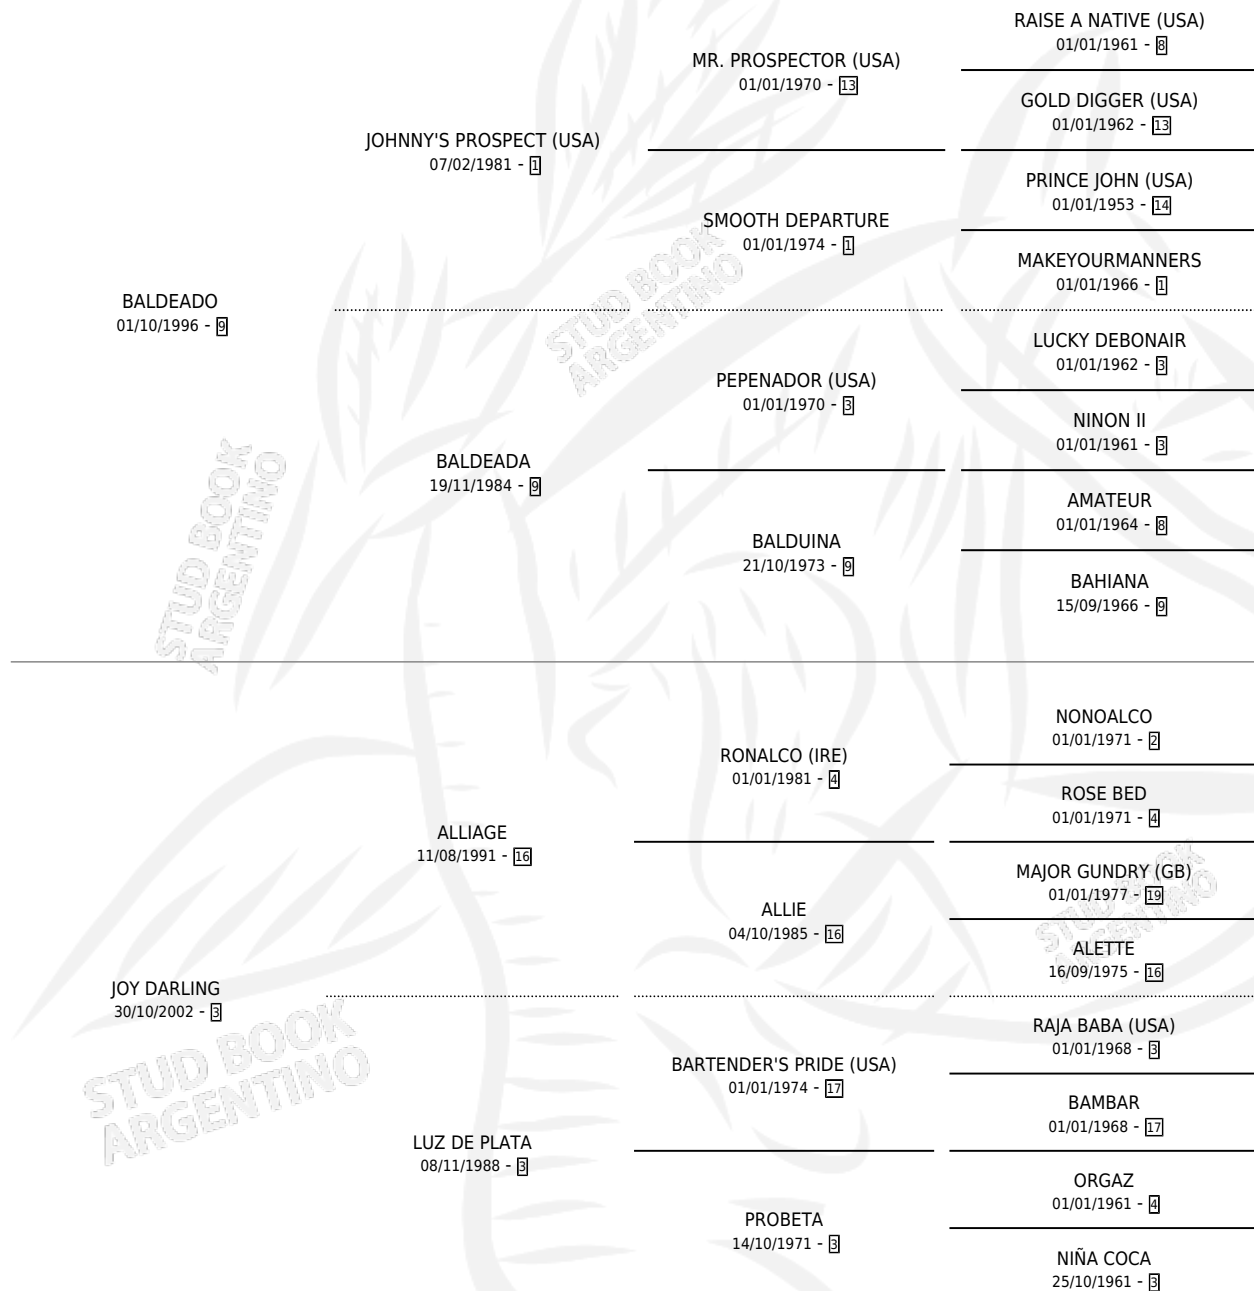

ROLO DE MARDEL

por **BALDEADO** y **JOY DARLING** por **ALLIAGE**

Argentina · Macho · Zaino · SP · 15/09/2014
Familia 3-e · Volumen 42

ESTADO

TIPIFICACIÓN SANGUÍNEA	X
TIPIFICACIÓN POR ADN	X
PASAPORTE	X
IDENTIFICACIÓN POR MICROCHIP	X
REPRODUCTOR	X

Lugar de nacimiento: Don Goyo
Criador: Selem Cache Marcos Eduardo

PEDIGREE